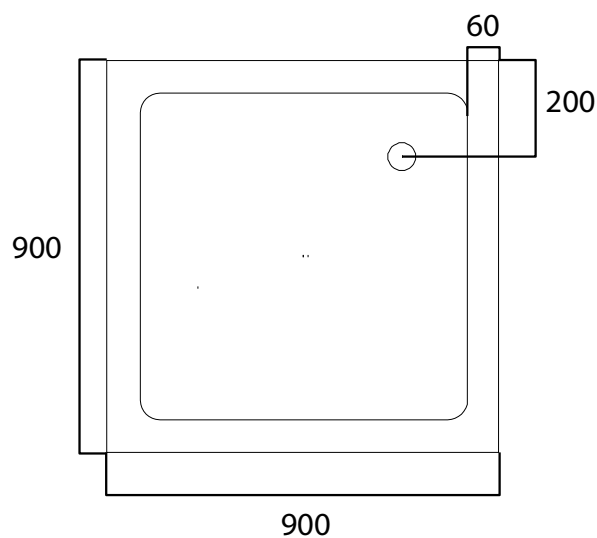

**STRATOS-L – DOUCHEBAK – 90X90**

**SKU 122005**

- Afmetingen:** lengte: 900 mm  
breedte: 900 mm  
hoogte: 60 mm
- Materiaal:** acryl – 4 mm – NF gekeurd
- Kleur:** wit
- Kenmerken:**
- douchebak
  - afvoer diameter 90 mm
  - geleverd ZONDER potenstel
  - makkelijk te reinigen
  - snelle afvoer
  - CE gekeurd
- Gewicht:** 13 kg
- Optie:**
- potenstel: sku 118005
  - standaard sifon: sku 130133