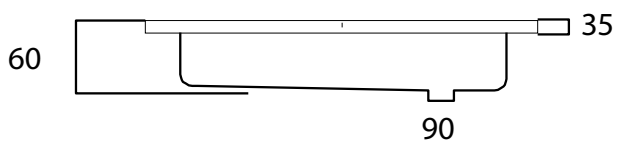

**STRATOS-L – DOUCHEBAK – 90X90**

**SKU 122005**

- Afmetingen:** lengte: 900 mm  
breedte: 900 mm  
hoogte: 60 mm
- Materiaal:** acryl – 4 mm – NF gekeurd
- Kleur:** wit
- Kenmerken:**
- douchebak
  - afvoer diameter 90 mm
  - geleverd ZONDER potenstel
  - makkelijk te reinigen
  - snelle afvoer
  - CE gekeurd
- Gewicht:** 13 kg
- Optie:**
- potenstel: sku 118005
  - standaard sifon: sku 130133