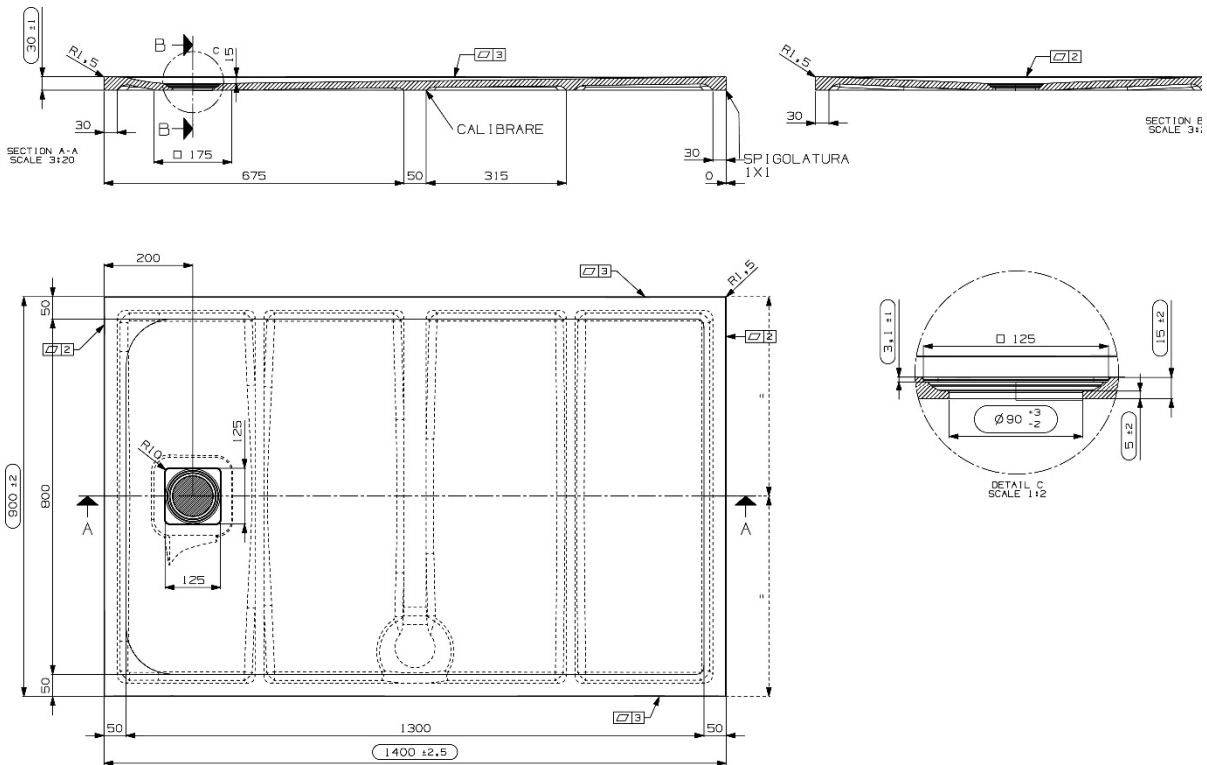

TAURUS – DOUCHEBAK – 140X90

SKU 12222

2019

Afmetingen en assortiment kunnen worden gewijzigd zonder voorafgaandelijk bericht

**TAURUS – DOUCHEBAK – 140X90****SKU 122222**

| | |
|-----------------------|--------------------------------|
| Type douchebak | Rechthoekig |
| Breedte | 1400 mm |
| Diepte | 900 mm |
| Hoogte | 30 mm |
| | |
| Materiaal | Mineraalcomposiet |
| Kleur | Wit – gelcoat - steenstructuur |
| Potenstel | Niet inbegrepen |
| | |
| Antislip | Neen |
| Afdekplaatje | Inbegrepen |
| Afvoer | Niet inbegrepen |
| Ø afvoer | D 90 mm |
| | |
| Netto gewicht | 45 kg |
| Garantie | 5 jaar |