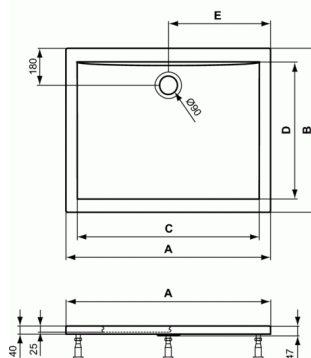

ULTRA FLAT

Douchebak rechthoekig 1200 mm

		A	B	C	D	E
K 2554 ..	rechthoekig Rechthoekig Rectangulaire	1800	1000	1680	760	900
K 2553 ..	rechthoekig Rectangulaire	1700	1000	1585	770	850
K 2552 ..	rechthoekig Rectangulaire	1600	1000	1485	770	800
K 2551 ..	rechthoekig Rectangulaire	1400	1000	1285	770	700
K 5192 ..	rechthoekig Rectangulaire	1800	900	1690	760	900
K 5191 ..	rechthoekig Rectangulaire	1800	800	1684	660	900
K 5190 ..	rechthoekig Rectangulaire	1700	900	1590	760	850
K 5189 ..	rechthoekig Rectangulaire	1700	800	1586	660	850
K 1938 ..	rechthoekig Rectangulaire	1700	700	1590	560	850
K 5188 ..	rechthoekig Rectangulaire	1600	900	1490	760	800
K 5187 ..	rechthoekig Rectangulaire	1600	800	1486	660	800
K 5186 ..	rechthoekig Rectangulaire	1400	900	1290	760	700
K 5185 ..	rechthoekig Rectangulaire	1400	800	1286	660	700
K 1937 ..	rechthoekig Rectangulaire	1400	700	1290	560	700
K 5184 ..	rechthoekig Rectangulaire	1200	1000	1078	860	600
K 5183 ..	rechthoekig Rectangulaire	1200	900	1090	760	600
K 5182 ..	rechthoekig Rectangulaire	1200	800	1088	660	600
K 1936 ..	rechthoekig Rectangulaire	1200	700	1090	560	600
K 5181 ..	rechthoekig Rectangulaire	1000	900	878	760	500
K 5180 ..	rechthoekig Rectangulaire	1000	800	884	660	500
K 1935 ..	rechthoekig Rectangulaire	1000	700	890	560	500
K 5179 ..	rechthoekig Rectangulaire	900	750	774	610	450
K 5178 ..	rechthoekig Rectangulaire	900	800	774	660	450
K 1934 ..	rechthoekig Rectangulaire	900	700	790	560	450

Douchebak rechthoekig 1200 mm

De rechthoekige douchebak is van het inbouwtype en vervaardigd uit acryl.

De douchebak wordt vervaardigd uit een 4mm dikke acrylplaat (voldoet aan de normen DIN EN 13558 / 13559) van eigen fabricaat.

Na opwarming van de acrylplaat tot 200°C wordt deze door luchtafzuiging in een mal getrokken.

Een verstevigingslaag bestaande uit harsen en gehakte glasvezels wordt op de buitenkant gespoten en bekleedt de verstevigingspunten alsook de houten bodemplaat waarop de poten worden gemonteerd.

Om te voldoen aan de Europese normeringen DIN/EN198 en DIN/EN232 worden de producten aan de nodige proeven onderworpen.

Het acrylaat heeft volgende eigenschappen:

- hardheid Rockwell: 95M
- trekweerstand: 75MPa
- plooiweerstand: 130Mpa
- maximum temperatuursgebruik: 85°C

YK:

De douchebak is uitgerust met een Ideal Grip laag ter preventie van het uitglijden in de douchebak.

De extra aangebrachte laag is gecertificeerd, kleurloos, transparant, milieuvriendelijk, vuil- en waterafstotend.

Voldoet aan de normen: DIN EN 251 & DIN EN 14527

Extra vlakke douchebak zonder zichtbare rand aan 3 zijden wat het geheel een vloeiend design geeft niettegenstaande dat er een vlakke rand aanwezig is van 55 mm die het plaatsen van een douchedeur of paneel mogelijk maakt.

De montage van de douchebak op de vloer gebeurt dmv een dubbele set regelbare poten.

Centraal afvoergat Ø 90 mm.

KLEUREN*

* 01 = Wit, YK = Wit met IDEAL GRIP

NORMEN EN VOORDELEN