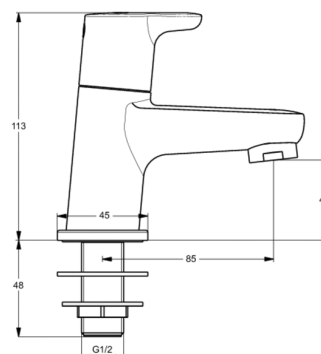

Code article: B9927
CONNECT BLUE
Robinet lave-mains

SKU 171508

Robinet lave-mains

Connect robinet lave-mains DN 15. Bec fixe avec mousseur. Fixation par dessous (avec connexion G1/2). Cartouche avec disques en céramique. Niveau sonore suivant norme DIN 4109, Groupe I.