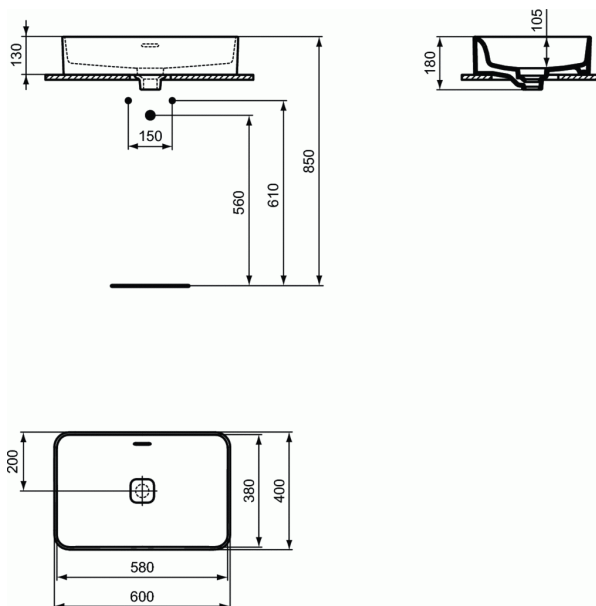

### Opbouwwastafel 600x400mm met overloop, zonder kraangat

Opbouwwastafel 600x400mm met overloop, zonder kraangat