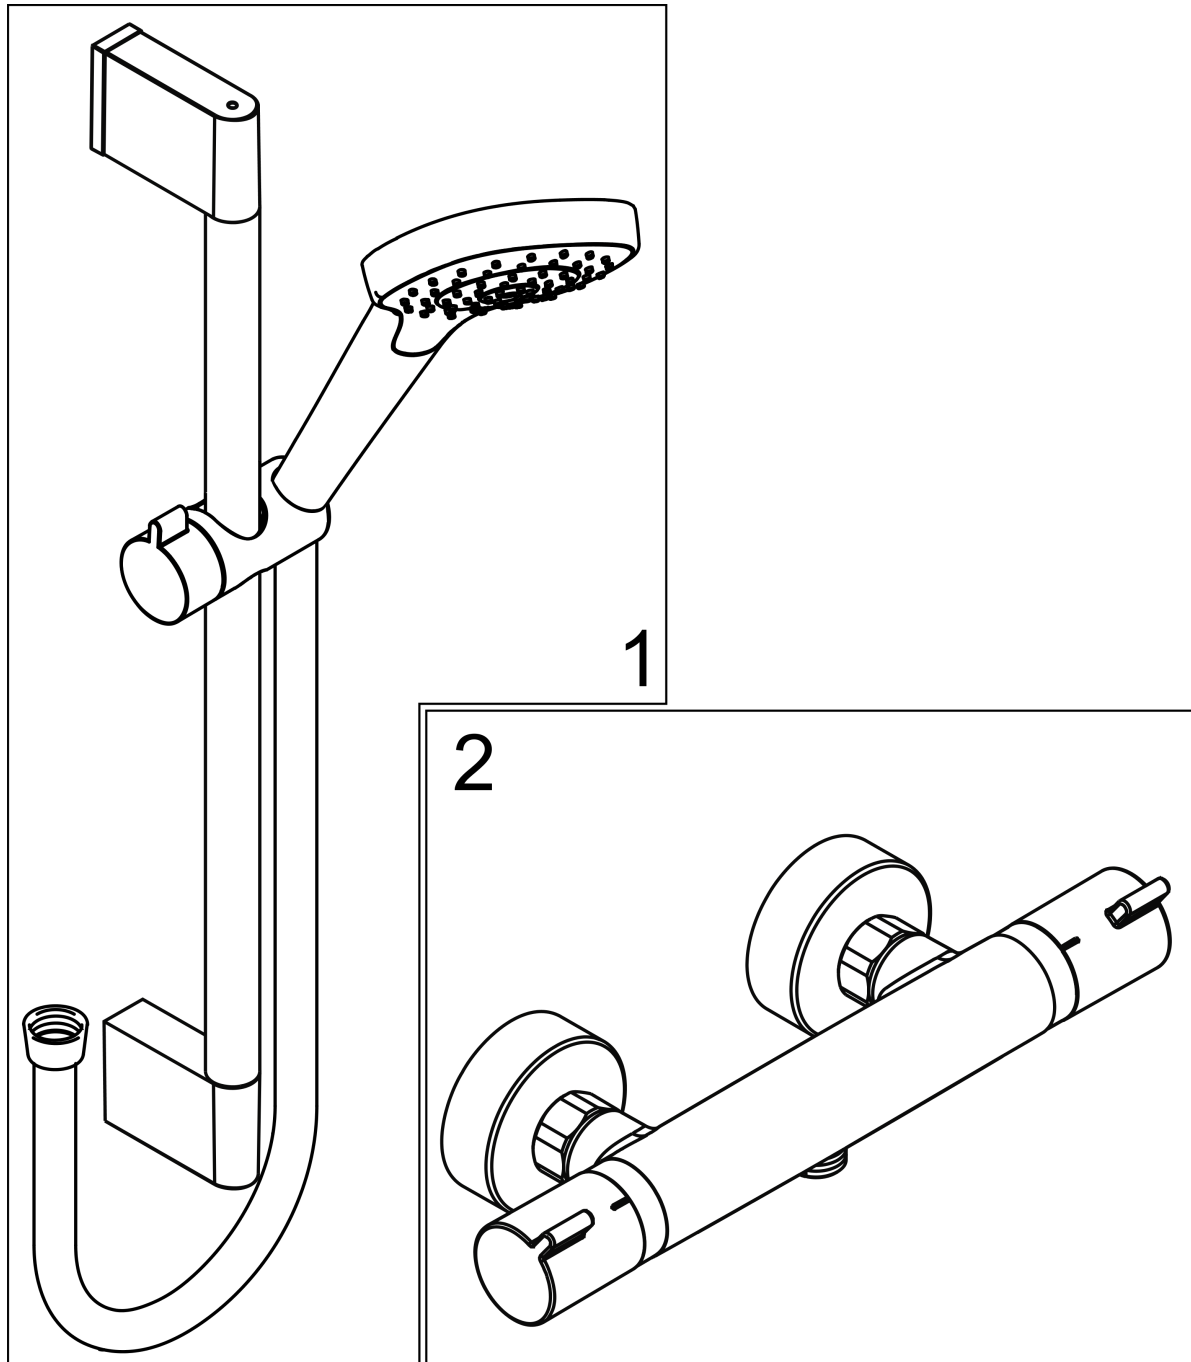

Croma Select E

Douchesysteem voor opbouw Vario met Ecostat Comfort thermostaat en douchestang 65 cm

Oppervlakken: Wit/Chroom Art.-nr.: 27081400

Beschrijving

Funcities

- bestaat uit: handdouche, douchethermostaat, douchestang, schuifstuk, doucheslang
- afmeting straalplaat: 110 mm
- comfortabele straalsoortomschakeling d.m.v. Select-knop
- straalsoort handdouche: Rain, Turbo Rain, IntenseRain
- meedraaiende wartel aan douchezijde tegen verdraaien van de doucheslang
- maximaal debiet bij 3 bar: 15 l/min.
- diameter douchestang: 22 mm
- traploos in de hoogte verstelbaar
- 45° verstelbare hellingshoek van de houder

Oppervlakken: **Wit/Chroom** Art.-nr.: **27081400**

Inbouwvoorbeeld

Croma Select E**Douchesysteem voor opbouw Vario met Ecostat Comfort thermostaat en douchestang 65 cm**Oppervlakken: **Wit/Chroom** Art.-nr.: **27081400****Uittrektekening**

Bouwjaar: >11/14

Croma Select E**Douchesysteem voor opbouw Vario met Ecostat Comfort thermostaat en douchestang 65 cm**Oppervlakken: **Wit/Chroom** Art.-nr.: **27081400****Onderdelenlijst**

Bouwjaar: >11/14