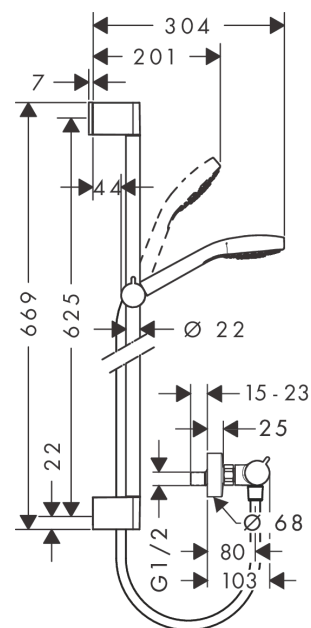

Croma Select E

Douchesysteem voor opbouw Vario met Ecostat Comfort thermostaat en douchestang 65 cm

Oppervlakken: Wit/Chroom Art.-nr.: 27081400

Beschrijving

Funcities

- bestaat uit: handdouche, douchethermostaat, douchestang, schuifstuk, doucheslang
- afmeting straalplaat: 110 mm
- comfortabele straalsoortomschakeling d.m.v. Select-knop
- straalsoort handdouche: Rain, Turbo Rain, IntenseRain
- meedraaiende wartel aan douchezijde tegen verdraaien van de doucheslang
- maximaal debiet bij 3 bar: 15 l/min.
- diameter douchestang: 22 mm
- traploos in de hoogte verstelbaar
- 45° verstelbare hellingshoek van de houder

Details over het artikel

Prijs excl. BTW	268,60 €
Prijs incl. BTW*	325,01 €

Technologie

Certificaten

Productafbeelding

Maattekening

Croma Select E

Douchesysteem voor opbouw Vario met Ecostat Comfort thermostaat en douchestang 65 cm

Oppervlakken: **Wit/Chroom** Art.-nr.: **27081400**

Inbouwvoorbeeld

Croma Select E**Douchesysteem voor opbouw Vario met Ecostat Comfort thermostaat en douchestang 65 cm**Oppervlakken: **Wit/Chroom** Art.-nr.: **27081400****Uittrektekening**