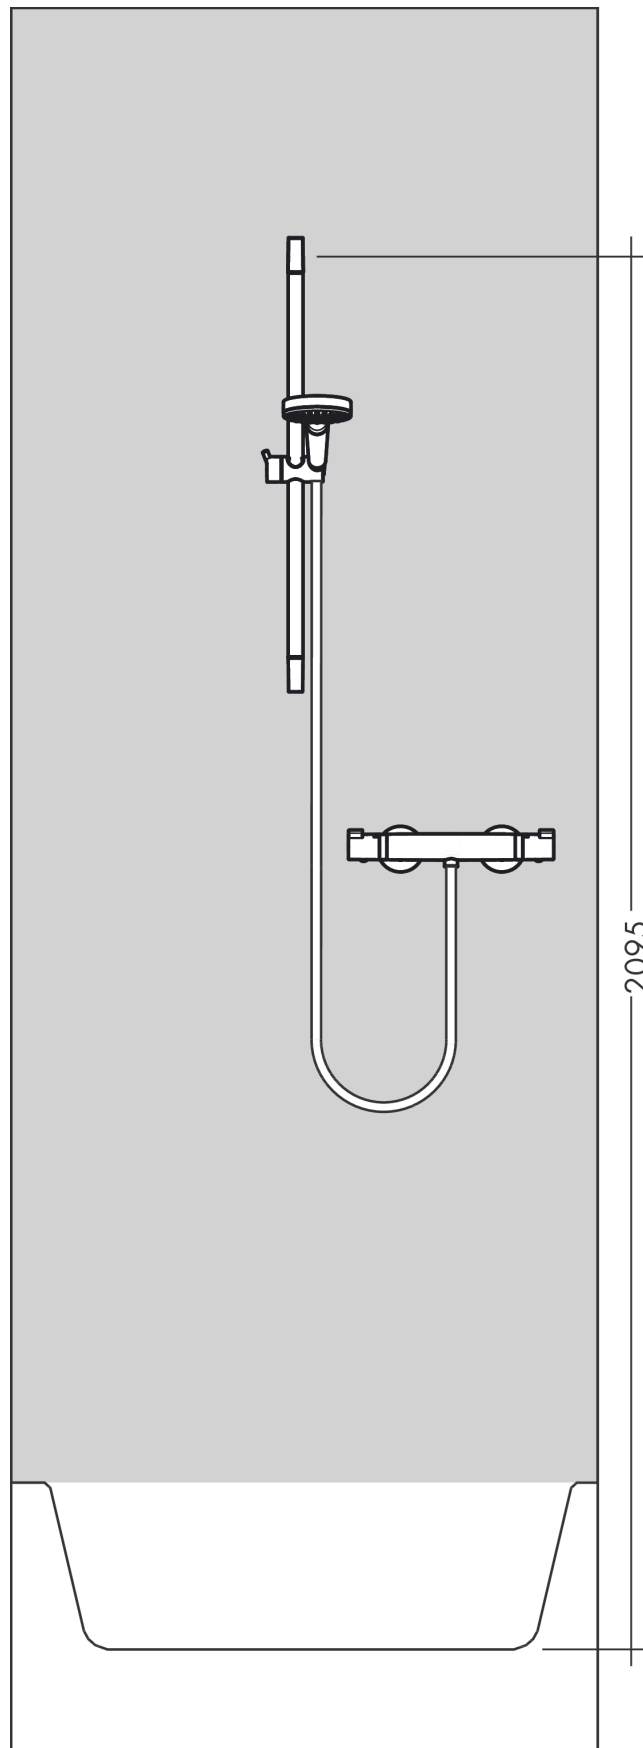

Croma Select E

Douchesysteem voor opbouw Vario met Ecostat Comfort thermostaat en douchestang 65 cm

Oppervlakken: Wit/Chroom Art.-nr.: 27081400

Beschrijving

Funcities

- bestaat uit: handdouche, douchethermostaat, douchestang, schuifstuk, doucheslang
- afmeting straalplaat: 110 mm
- comfortabele straalsoortomschakeling d.m.v. Select-knop
- straalsoort handdouche: Rain, Turbo Rain, IntenseRain
- meedraaiende wartel aan douchezijde tegen verdraaien van de doucheslang
- maximaal debiet bij 3 bar: 15 l/min.
- diameter douchestang: 22 mm
- traploos in de hoogte verstelbaar
- 45° verstelbare hellingshoek van de houder

Details over het artikel

Prijs excl. BTW	268,60 €
Prijs incl. BTW*	325,01 €

Technologie

Certificaten

Productafbeelding

Maattekening

Croma Select E

Douchesysteem voor opbouw Vario met Ecostat Comfort thermostaat en douchestang 65 cm

Oppervlakken: **Wit/Chroom** Art.-nr.: **27081400**

Inbouwvoorbeeld

Croma Select E**Douchesysteem voor opbouw Vario met Ecostat Comfort thermostaat en douchestang 65 cm**Oppervlakken: **Wit/Chroom** Art.-nr.: **27081400****Uittrektekening**