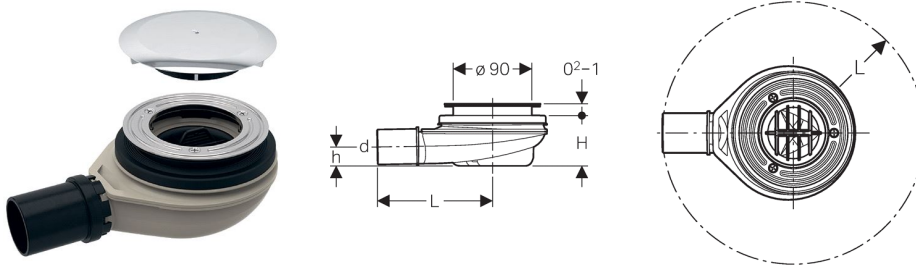

**Geberit douchesifon d90, met afdekplaatje, waterslot 30 mm**

Nieuw

**Gebruik**

- Voor douches met afvoeropening  $\varnothing$  90 mm
- Voor douches zonder overloop

**Kenmerken**

- Afwijkend op de eisen van EN 274 bedraagt de waterslot slechts 30 mm
- Sifoninzetstuk demonteerbaar
- Sifonbeker demonteerbaar

**Technische gegevens**

Afvoerdebiet bij een wateropstand van 15 mm	0,5 l/s
Waterslot	30 mm

**Geleverd met**

- Afdekplaatje
- Sifon
- Haarvanger
- Bevestigingsmateriaal

**Artikel**

Art. nr.	Oppervlak	Aansluitstuk	d, $\varnothing$ [mm]	H [cm]	h [cm]	L [cm]
150.583.21.1	Glansverchromd	PE-HD	40	5,8	2,2	16,3