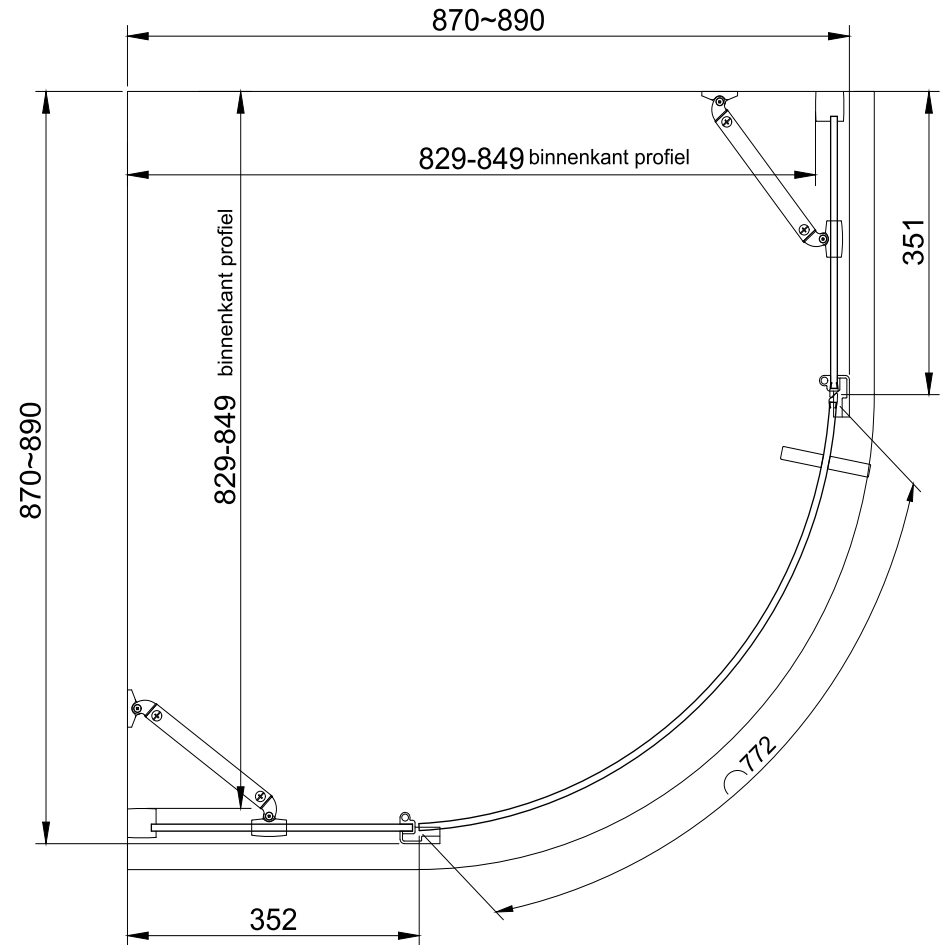

Montage Handleiding Serie ST05

Douche opstelling-ST05265

VAN RIJN PRODUCTS

ST05265

- TIMELESS
- SPIEGEL
- HELDER GLAS
- SATIJN GLAS
- MIRASTAR GLAS
- OPTI WHITE GLAS
- CREPI GLAS
- GESTRAALD GLAS
- MASTERRAY
- MASTERCARRE
- MASTERPOINT
- MASTERLIGNE
- GRIJS ROOKGLAS
- BRONS ROOKGLAS