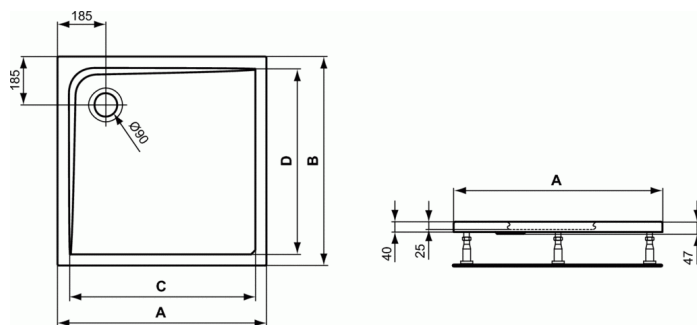

### Receveur 1000X1000 mm

		A	B	C	D
K 5175 ..	vierkant carré	1200	1200	1075	1075
K 5174 ..	vierkant carré	1000	1000	875	875
K 5173 ..	vierkant carré	900	900	785	785
K 5172 ..	vierkant carré	800	800	675	675
K 1933 ..	vierkant carré	700	700	585	585

#### Receveur 1000X1000 mm

Le tub de douche est de forme carré, en acrylique et de type à encastrer.

Le tub de douche est fabriqué à partir d'une plaque d'acrylique de 4mm d'épaisseur (conforme à la norme DIN EN 13558/13559) de fabrication propre au fabricant de la baignoire.

### Receveur 1000X1000 mm

---

Dimensions (lpxh) :1000 x 1000 x 47 mm  
Conforme à la norme; EN 14527

#### **VARIANTS**

---

Receveur 700X700 mm	K1933
Receveur 800X800 mm	K5172
Receveur 900X900 mm	K5173
Receveur 1200X1200 mm	K5175