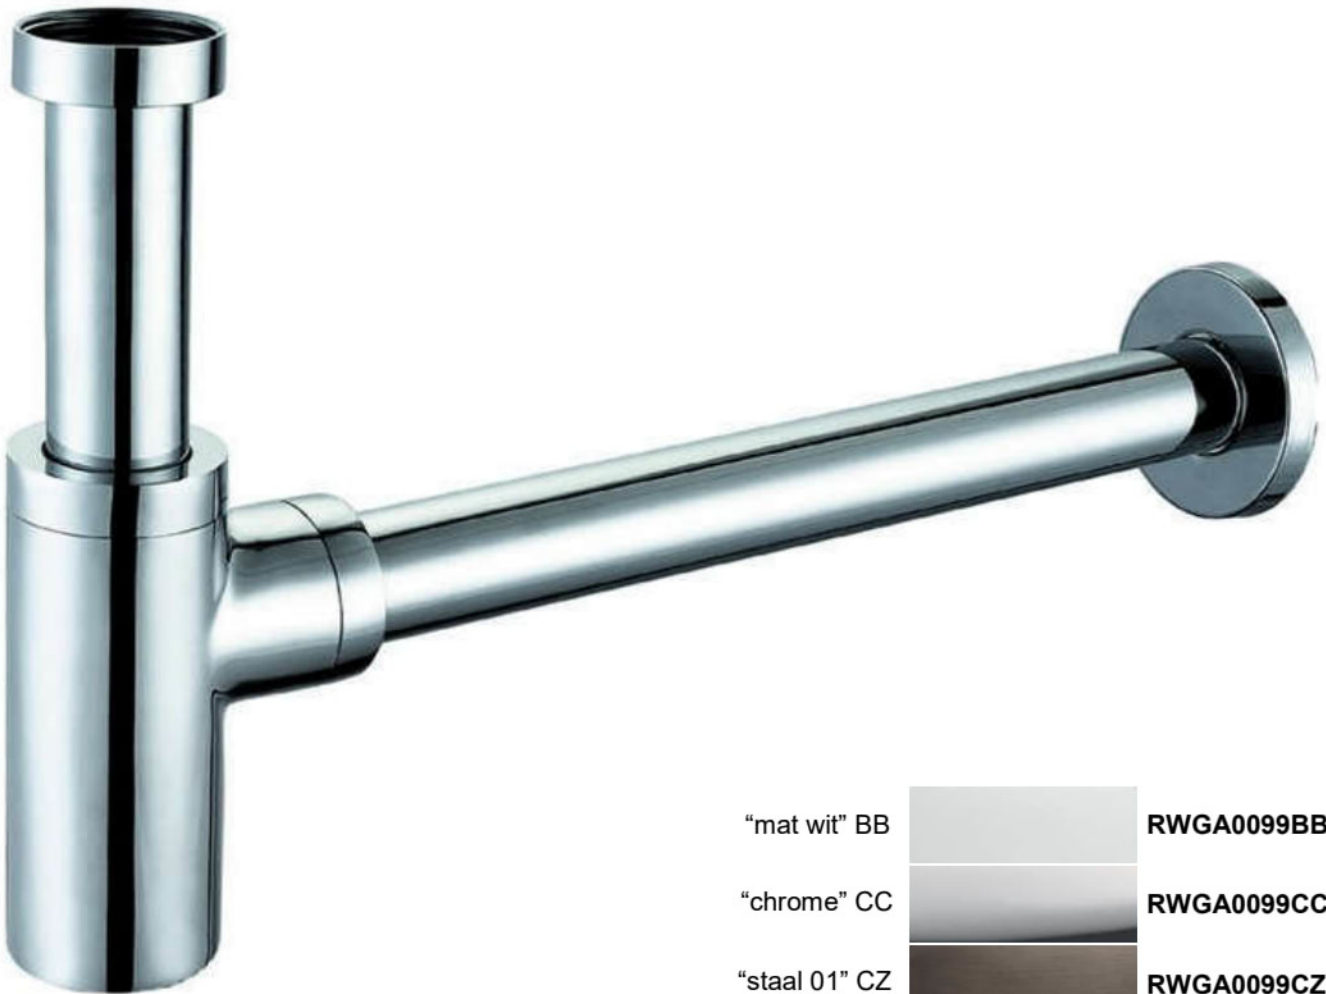

Style drain-trap

"mat wit" BB		RWGA0099BB14
"chrome" CC		RWGA0099CC14
"staal 01" CZ		RWGA0099CZ14
"mat goud 01" DZ		RWGA0099DZ14
"brushed" NF		RWGA0099NF14
"charcoal" NN		RWGA0099NN14
"koper 01" SZ		RWGA0099SZ14