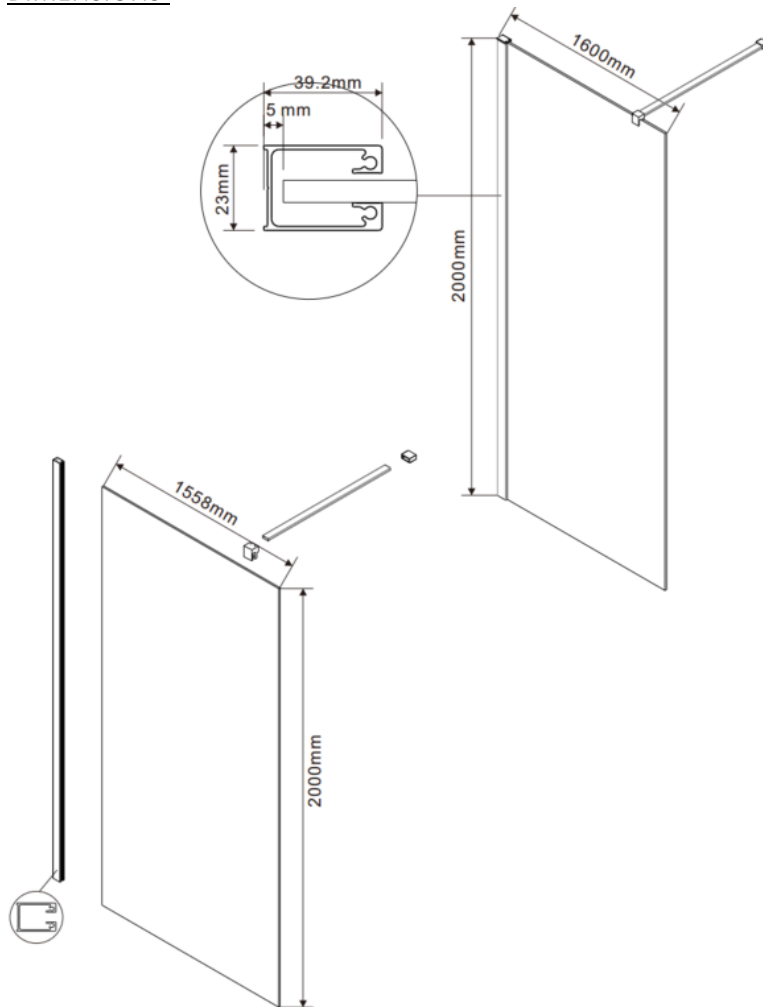

Van Marcke

WALK IN – PAROI FIXE POUR DOUCHE À L'ITALIENNE – 160 X 200 CM

SKU 228029

PHOTO:

DIMENSIONS:

Type portes de douche	Paroi fixe pour douche à l'italienne
Matériel profil	Aluminium
Finition profil	Chrome
Extensibilité	1563-1588 mm
Finition verre	Verre de sécurité transparent
Épaisseur verre	8 mm
Traitement verre	Easy clean - anticalcaire
Combinaisons	Peut-être combiné avec une autre paroi fixe
Réversible	Oui
Poignée	Non
Jeu de fixation	Oui
Certificats	CE
Poids net	67 kg
Garantie	5 ans
Extra	Barre de stabilisation inclus