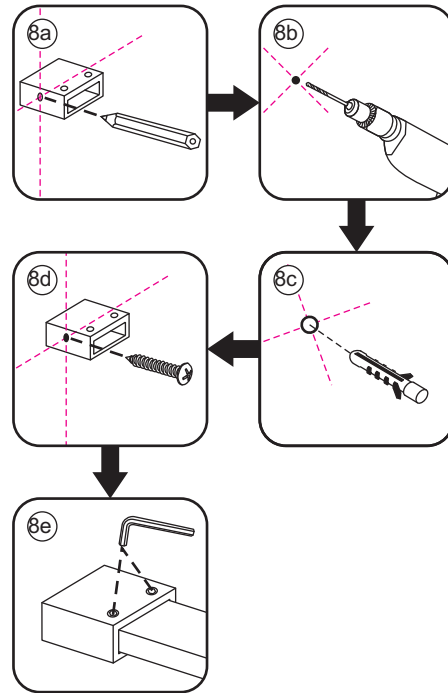

3

- $\Phi 7\text{mm}$
- X2 5×38
- X2 $\Phi 8 \times 38$

- $\Phi 6\text{mm}$
- X5 4×30
- X5 $\Phi 6 \times 30$

5

Φ3mm

X4

4x12

The length of the bar is 950mm, You should cut the length according the size you installed.

Voorzie alleen de
buitenzijde van de
cabine van siliconenkit.

3

20.3724 / 20.3725

+

20.3805 / 20.3806 / 20.3807 / 20.3810 /
20.3809 / 20.3811 / 20.3814 / 20.3812
/ 20.3818 / 20.3813

1000x (500-1400) x2020mm