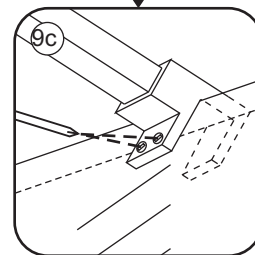

Zonder NANO

NANO

NANO garantie: 2 jaar bij normaal gebruik

LET OP: gebruik geen grove scherpe voorwerpen, zoals schuursponsjes of staalwol om het glas schoon te maken.

1

3

5

The length of the bar is 950mm, You should cut the length according the size you installed.