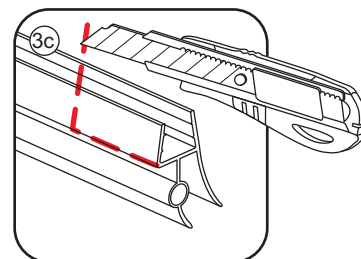

20.3724 / 20.3725

1000x2020mm
(990-1010) x2020mm

Zonder NANO

NANO

beide zijden NANO behandeld

NANO kant aan de binnenzijde
Te herkennen aan de sticker

NANO kant aan de binnenzijde
Te herkennen aan de sticker

NANO garantie: 2 jaar bij normaal gebruik

LET OP: gebruik geen grove scherpe voorwerpen, zoals schuursponsjes of staalwol om het glas schoon te maken.

1

- | | | | | |
|--|--|--|---|--|
|  ① X1 |  ② X1 |  ③ X1 |  ④ X2
(L1+L1)-A
(L2+L2)-A |  ⑤ X1 |
|  ⑥ X1 |  ⑦ X1 |  ⑧ X1 |  ⑨ X1 |  ⑩ X1 |
|  ⑪ X4 |  ⑫ X2 |  X14 |  X10 | |

5

Voorzie alleen de
buitenzijde van de
cabine van siliconenkit.

2

20.3724 / 20.3725
+
20.3980 / 20.3981 / 20.3982 /
20.3876 / 20.3877 / 20.3878 / 20.3879

1000x (500-1200) x2020mm

Zonder NANO

NANO

NANO garantie: 2 jaar bij normaal gebruik