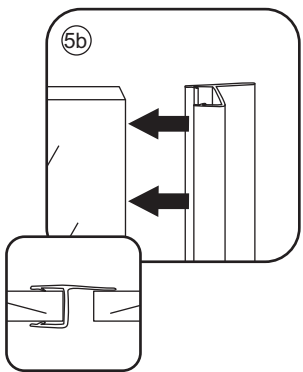

3

- $\Phi 7\text{mm}$
- X2 5×38
- X2 $\Phi 8 \times 38$

- $\Phi 6\text{mm}$
- X5 4×30
- X5 $\Phi 6 \times 30$

5

Φ3mm

X4

4x12

The length of the bar is 950mm, You should cut the length according the size you installed.

Voorzie alleen de
buitenzijde van de
cabine van siliconenkit.

3

20.3724 / 20.3725

+

20.3805 / 20.3806 / 20.3807 / 20.3810 /
20.3809 / 20.3811 / 20.3814 / 20.3812
/ 20.3818 / 20.3813

1000x (500-1400) x2020mm

Zonder NANO

NANO

NANO garantie: 2 jaar bij normaal gebruik

LET OP: gebruik geen grove scherpe voorwerpen, zoals schuursponsjes of staalwol om het glas schoon te maken.

1

3

5

The length of the bar is 950mm, You should cut the length according the size you installed.

Voorzie alleen de buitenzijde van de cabine van siliconenkit.

4

20.3724 / 20.3725
+
20.3720 / 20.3721 / 20.3722 /
20.3723 / 20.3724 / 20.3725

1000x (800-900-1000) x2020mm

Zonder NANO

NANO

NANO garantie: 2 jaar bij normaal gebruik