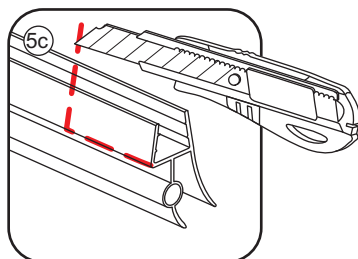

3

- $\Phi 7\text{mm}$
- X2 5×38
- X2 $\Phi 8 \times 38$

- $\Phi 6\text{mm}$
- X5 4×30
- X5 $\Phi 6 \times 30$

5

Φ3mm

X4

4x12

The length of the bar is 950mm, You should cut the length according the size you installed.

Voorzie alleen de
buitenzijde van de
cabine van siliconenkit.

3

20.3724 / 20.3725

+

20.3805 / 20.3806 / 20.3807 / 20.3810 /
20.3809 / 20.3811 / 20.3814 / 20.3812
/ 20.3818 / 20.3813

1000x (500-1400) x2020mm