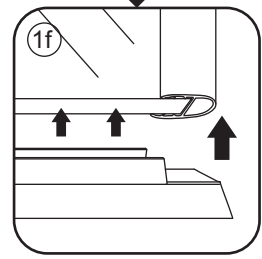

LET OP: gebruik geen grove scherpe voorwerpen, zoals schuursponsjes of staalwol om het glas schoon te maken.

1

 ① X1	 ② X1	 ③ X1	 ④ X1	 ⑤ X1	 ⑥ X1
 ⑦ X1	 ⑧ X1	 ⑨ X1	 ⑩ X4	 ⑪ X2	 ⑫ X2 (L1+L1)-A (L2+L2)-A
 ⑬ X1	 ⑭ X1	 ⑮ X1	 ⑯ X2	 X12	 X8

940 (1000x500)
 940 (1000x600)
 940 (1000x700)
 940 (1000x800)
 940 (1000x900)
 940 (1000x1000)
 940 (1000x1200)

510 (1000x500)
 610 (1000x600)
 710 (1000x700)
 795 (1000x800)
 895 (1000x900)
 995 (1000x1000)
 1195 (1000x1200)

3

- $\Phi 7\text{mm}$
- X2 5×38
- X2 $\Phi 8 \times 38$

- $\Phi 6\text{mm}$
- X5 4×30
- X5 $\Phi 6 \times 30$

5

Φ3mm

X4

4x12

The length of the bar is 950mm, You should cut the length according the size you installed.