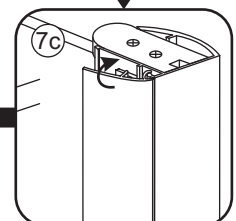

3

- $\Phi 7\text{mm}$
- X2 5×38
- X2 $\Phi 8 \times 38$

- $\Phi 6\text{mm}$
- X5 4×30
- X5 $\Phi 6 \times 30$

5

Φ3mm

X4

4x12

The length of the bar is 950mm, You should cut the length according the size you installed.

Voorzie alleen de
buitenzijde van de
cabine van siliconenkit.

3

20.3724 / 20.3725

+

20.3805 / 20.3806 / 20.3807 / 20.3810 /
20.3809 / 20.3811 / 20.3814 / 20.3812
/ 20.3818 / 20.3813

1000x (500-1400) x2020mm

Zonder NANO

NANO

NANO garantie: 2 jaar bij normaal gebruik

LET OP: gebruik geen grove scherpe voorwerpen, zoals schuursponsjes of staalwol om het glas schoon te maken.

1

3

5

The length of the bar is 950mm, You should cut the length according the size you installed.

Voorzie alleen de buitenzijde van de cabine van siliconenkit.

4

20.3724 / 20.3725
+
20.3720 / 20.3721 / 20.3722 /
20.3723 / 20.3724 / 20.3725

1000x (800-900-1000) x2020mm

Zonder NANO

NANO

NANO garantie: 2 jaar bij normaal gebruik