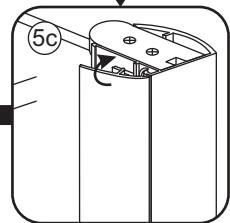

3

- $\Phi 7\text{mm}$
- X2 5×38
- X2 $\Phi 8 \times 38$

- $\Phi 6\text{mm}$
- X5 4×30
- X5 $\Phi 6 \times 30$

5

Φ3mm

X4

4x12

The length of the bar is 950mm, You should cut the length according the size you installed.

LET OP: gebruik geen grove scherpe voorwerpen, zoals schuursponsjes of staalwol om het glas schoon te maken.

1

2

3

(L1+L1)-A/(L2+L2)-A
(R1+R1)-A/(R2+R2)-A

5

Voorzie alleen de
buitenzijde van de
cabine van siliconenkit.

5

20.3724 / 20.3725
+
20.3720 / 20.3721 / 20.3722 /
20.3723 / 20.3724 / 20.3725

(1000+ (800-900-1000)) x2020mm

Zonder NANO

NANO

beide zijden NANO behandeld

NANO kant aan de binnenzijde
Te herkennen aan de sticker