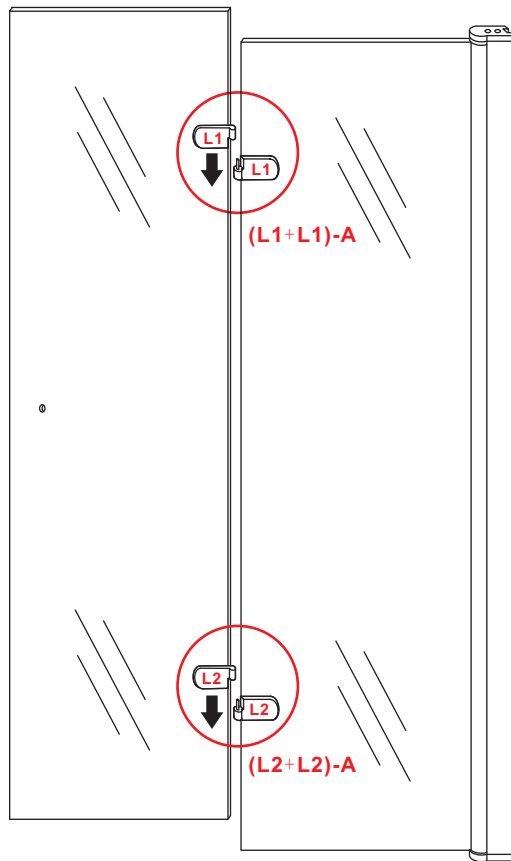

3

- $\Phi 7\text{mm}$
- X2 5×38
- X2 $\Phi 8 \times 38$

- $\Phi 6\text{mm}$
- X5 4×30
- X5 $\Phi 6 \times 30$

5

Φ3mm

X4

4x12

The length of the bar is 950mm, You should cut the length according the size you installed.

Zonder NANO

NANO

NANO garantie: 2 jaar bij normaal gebruik

LET OP: gebruik geen grove scherpe voorwerpen, zoals schuursponsjes of staalwol om het glas schoon te maken.

1

3

5

The length of the bar is 950mm, You should cut the length according the size you installed.

Voorzie alleen de buitenzijde van de cabine van siliconenkit.

4

20.3724 / 20.3725
+
20.3720 / 20.3721 / 20.3722 /
20.3723 / 20.3724 / 20.3725

1000x (800-900-1000) x2020mm

Zonder NANO

NANO

NANO garantie: 2 jaar bij normaal gebruik

5

20.3724 / 20.3725
+
20.3720 / 20.3721 / 20.3722 /
20.3723 / 20.3724 / 20.3725

(1000+ (800-900-1000)) x2020mm

Zonder NANO

NANO

beide zijden NANO behandeld

NANO kant aan de binnenzijde
Te herkennen aan de sticker