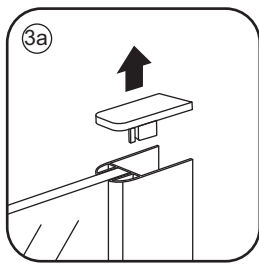

Zonder NANO

NANO

NANO garantie: 2 jaar bij normaal gebruik

LET OP: gebruik geen grove scherpe voorwerpen, zoals schuursponsjes of staalwol om het glas schoon te maken.

1

3

5

The length of the bar is 950mm, You should cut the length according the size you installed.