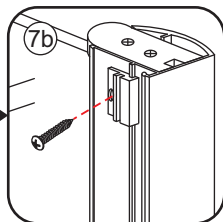

3

- $\Phi 7\text{mm}$
- X2 5×38
- X2 $\Phi 8 \times 38$

- $\Phi 6\text{mm}$
- X5 4×30
- X5 $\Phi 6 \times 30$

5

Φ3mm

X4

4x12

The length of the bar is 950mm, You should cut the length according the size you installed.

Voorzie alleen de
buitenzijde van de
cabine van siliconenkit.

3

20.3724 / 20.3725

+

20.3805 / 20.3806 / 20.3807 / 20.3810 /
20.3809 / 20.3811 / 20.3814 / 20.3812
/ 20.3818 / 20.3813

1000x (500-1400) x2020mm