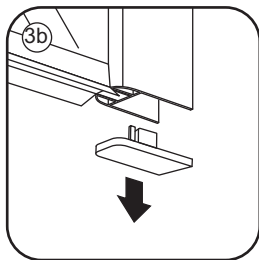

Zonder NANO

NANO

NANO garantie: 2 jaar bij normaal gebruik

LET OP: gebruik geen grove scherpe voorwerpen, zoals schuursponsjes of staalwol om het glas schoon te maken.

1

3

5

The length of the bar is 950mm, You should cut the length according the size you installed.