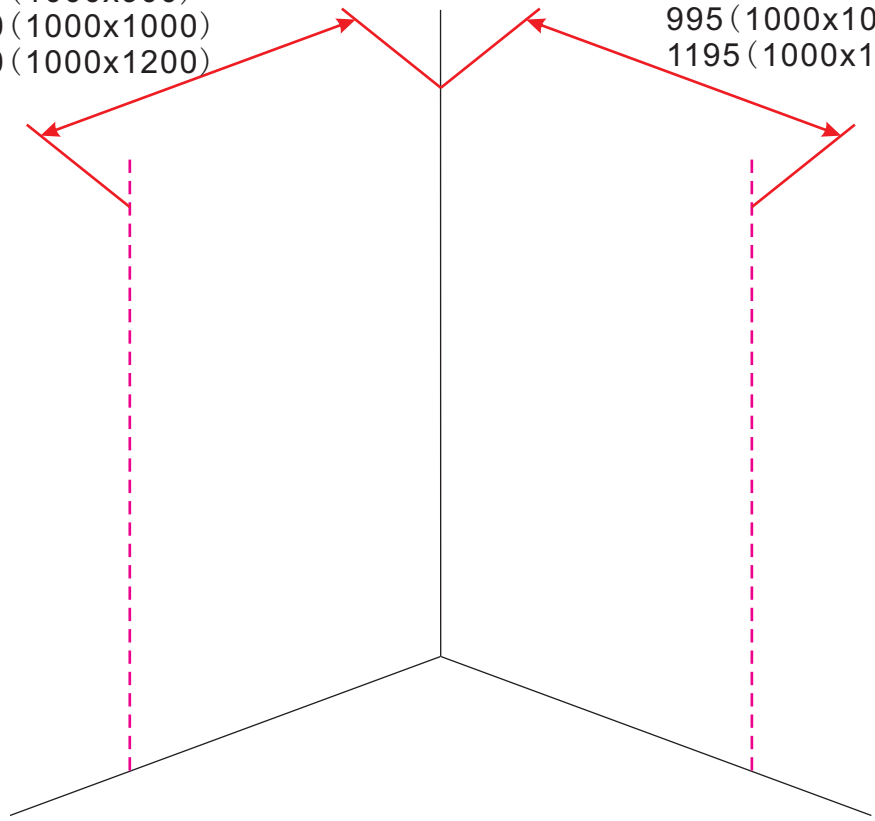

20.3724 / 20.3725

1000x2020mm
(990-1010) x2020mm

Zonder NANO

NANO

beide zijden NANO behandeld

NANO kant aan de binnenzijde
Te herkennen aan de sticker

NANO kant aan de binnenzijde
Te herkennen aan de sticker

940 (1000x500)
 940 (1000x600)
 940 (1000x700)
 940 (1000x800)
 940 (1000x900)
 940 (1000x1000)
 940 (1000x1200)

510 (1000x500)
 610 (1000x600)
 710 (1000x700)
 795 (1000x800)
 895 (1000x900)
 995 (1000x1000)
 1195 (1000x1200)

3

- $\Phi 7\text{mm}$
- X2 5×38
- X2 $\Phi 8 \times 38$

- $\Phi 6\text{mm}$
- X5 4×30
- X5 $\Phi 6 \times 30$

5

Φ3mm

X4

4x12

The length of the bar is 950mm, You should cut the length according the size you installed.

5

20.3724 / 20.3725
+
20.3720 / 20.3721 / 20.3722 /
20.3723 / 20.3724 / 20.3725

(1000+ (800-900-1000)) x2020mm

Zonder NANO

NANO

beide zijden NANO behandeld

NANO kant aan de binnenzijde
Te herkennen aan de sticker