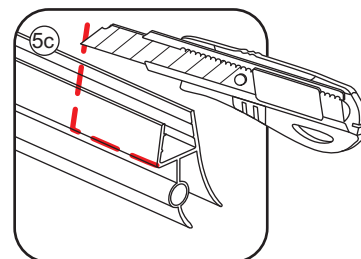

Zonder NANO

NANO

NANO garantie: 2 jaar bij normaal gebruik

LET OP: gebruik geen grove scherpe voorwerpen, zoals schuursponsjes of staalwol om het glas schoon te maken.

1

3

5

The length of the bar is 950mm, You should cut the length according the size you installed.

Voorzie alleen de buitenzijde van de cabine van siliconenkit.

4

20.3724 / 20.3725
+
20.3720 / 20.3721 / 20.3722 /
20.3723 / 20.3724 / 20.3725

1000x (800-900-1000) x2020mm

Zonder NANO

NANO

NANO garantie: 2 jaar bij normaal gebruik