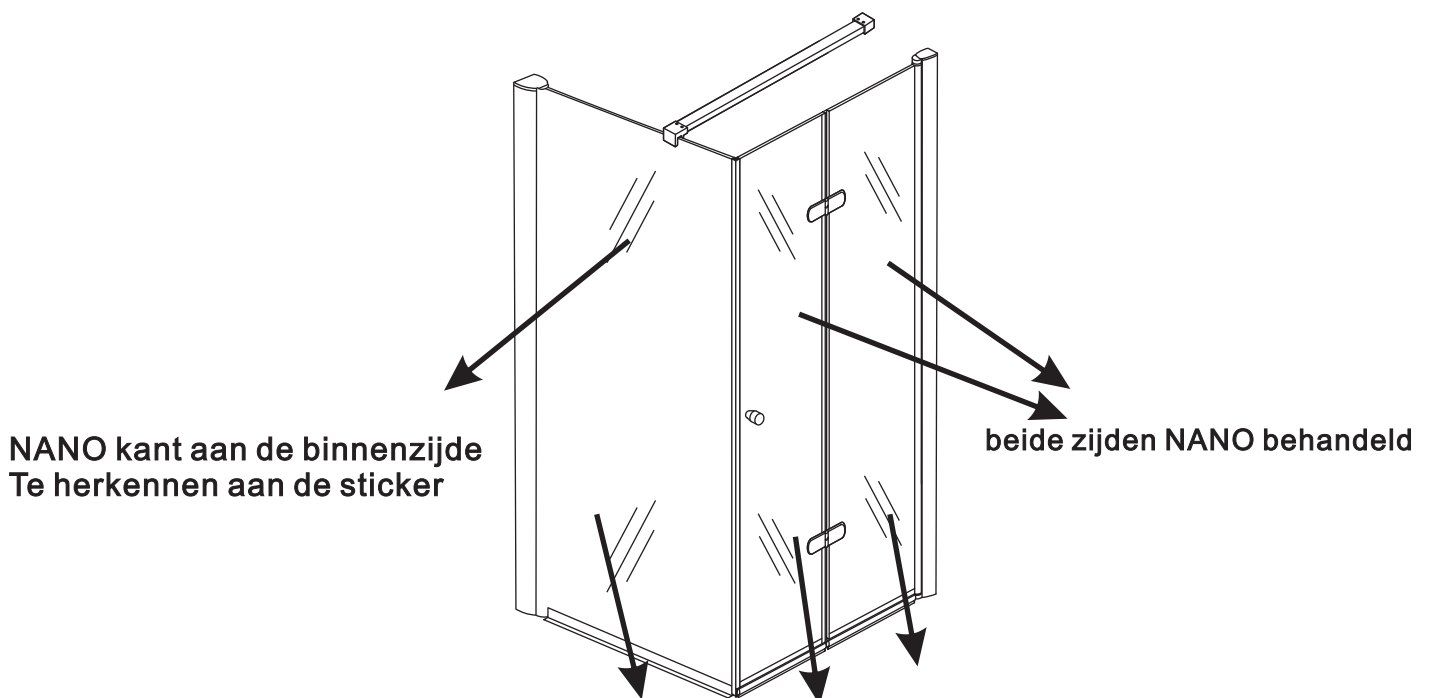

Voorzie alleen de
buitenzijde van de
cabine van siliconenkit.

3

20.3724 / 20.3725

+

20.3805 / 20.3806 / 20.3807 / 20.3810 /
20.3809 / 20.3811 / 20.3814 / 20.3812
/ 20.3818 / 20.3813

1000x (500-1400) x2020mm

Zonder NANO

NANO

NANO garantie: 2 jaar bij normaal gebruik

LET OP: gebruik geen grove scherpe voorwerpen, zoals schuursponsjes of staalwol om het glas schoon te maken.

1

3

5

The length of the bar is 950mm, You should cut the length according the size you installed.