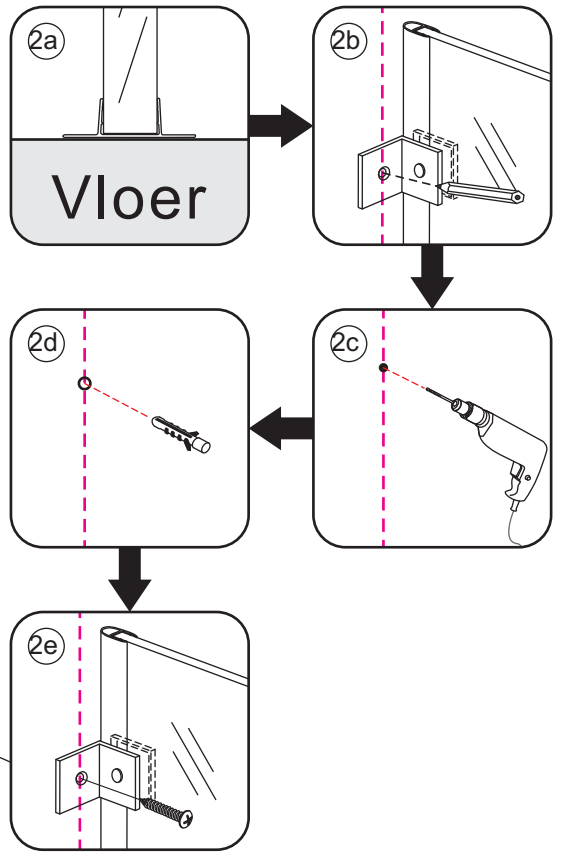

LET OP: gebruik geen grove scherpe voorwerpen, zoals schuursponsjes of staalwol om het glas schoon te maken.

1

 ① X1	 ② X1	 ③ X1	 ④ X1	 ⑤ X1	 ⑥ X1
 ⑦ X1	 ⑧ X1	 ⑨ X1	 ⑩ X4	 ⑪ X2	 ⑫ X2 (L1+L1)-A (L2+L2)-A
 ⑬ X1	 ⑭ X1	 ⑮ X1	 ⑯ X2	 X12	 X8

3

- $\Phi 7\text{mm}$
- X2 5×38
- X2 $\Phi 8 \times 38$

- $\Phi 6\text{mm}$
- X5 4×30
- X5 $\Phi 6 \times 30$

5

Φ3mm

X4

4x12

The length of the bar is 950mm, You should cut the length according the size you installed.