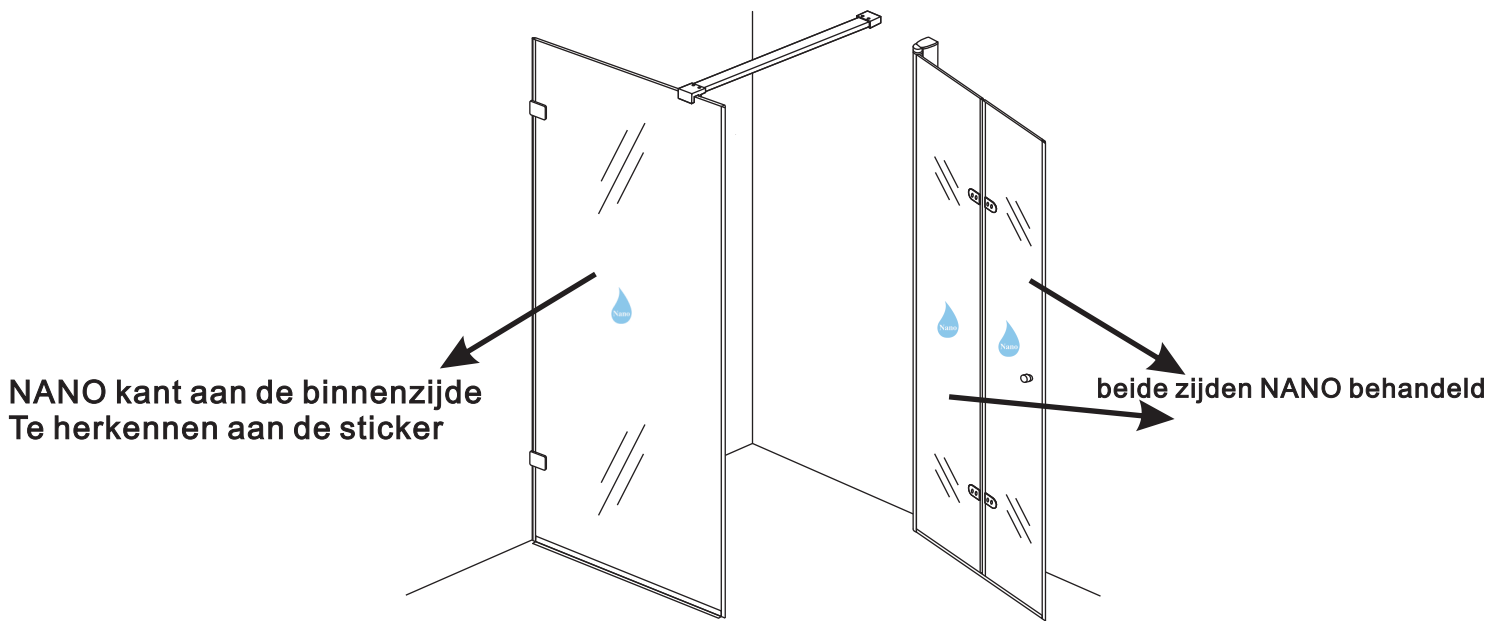

5

Voorzie alleen de
buitenzijde van de
cabine van siliconenkit.

2

20.3724 / 20.3725
+
20.3980 / 20.3981 / 20.3982 /
20.3876 / 20.3877 / 20.3878 / 20.3879

1000x (500-1200) x2020mm

Zonder NANO

NANO

NANO garantie: 2 jaar bij normaal gebruik

LET OP: gebruik geen grove scherpe voorwerpen, zoals schuursponsjes of staalwol om het glas schoon te maken.

1

 ① X1	 ② X1	 ③ X1	 ④ X1	 ⑤ X1	 ⑥ X1
 ⑦ X1	 ⑧ X1	 ⑨ X1	 ⑩ X4	 ⑪ X2	 ⑫ X2 (L1+L1)-A (L2+L2)-A
 ⑬ X1	 ⑭ X1	 ⑮ X1	 ⑯ X2	 X12	 X8