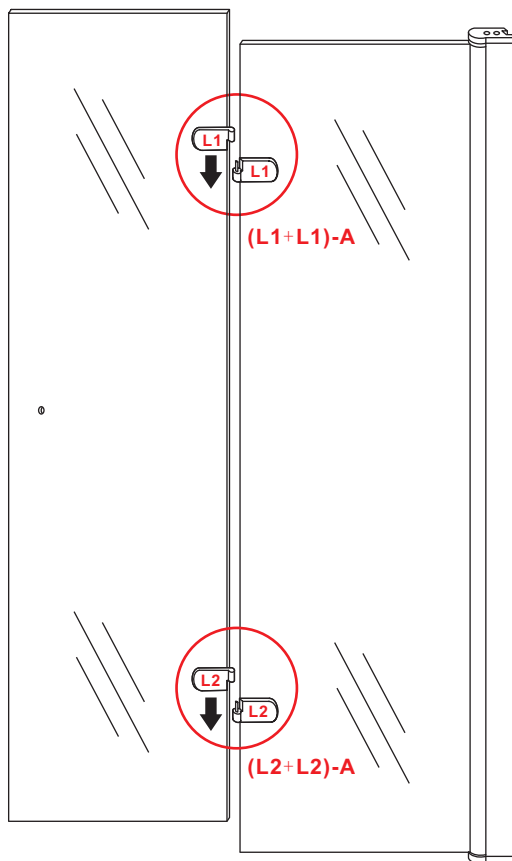

20.3724 / 20.3725

1000x2020mm
(990-1010) x2020mm

Zonder NANO

NANO

beide zijden NANO behandeld

NANO kant aan de binnenzijde
Te herkennen aan de sticker

NANO kant aan de binnenzijde
Te herkennen aan de sticker

940 (1000x500)
 940 (1000x600)
 940 (1000x700)
 940 (1000x800)
 940 (1000x900)
 940 (1000x1000)
 940 (1000x1200)

510 (1000x500)
 610 (1000x600)
 710 (1000x700)
 795 (1000x800)
 895 (1000x900)
 995 (1000x1000)
 1195 (1000x1200)

3

- $\Phi 7\text{mm}$
- X2 5×38
- X2 $\Phi 8 \times 38$

- $\Phi 6\text{mm}$
- X5 4×30
- X5 $\Phi 6 \times 30$

5

Φ3mm

X4

4x12

The length of the bar is 950mm, You should cut the length according the size you installed.

Voorzie alleen de
buitenzijde van de
cabine van siliconenkit.

3

20.3724 / 20.3725

+

20.3805 / 20.3806 / 20.3807 / 20.3810 /
20.3809 / 20.3811 / 20.3814 / 20.3812
/ 20.3818 / 20.3813

1000x (500-1400) x2020mm