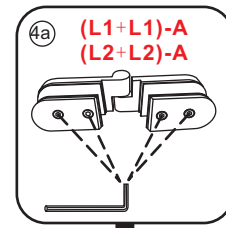

3

- $\Phi 7\text{mm}$
- X2 5×38
- X2 $\Phi 8 \times 38$

- $\Phi 6\text{mm}$
- X5 4×30
- X5 $\Phi 6 \times 30$

5

Φ3mm

X4

4x12

The length of the bar is 950mm, You should cut the length according the size you installed.

Voorzie alleen de
buitenzijde van de
cabine van siliconenkit.

3

20.3724 / 20.3725

+

20.3805 / 20.3806 / 20.3807 / 20.3810 /
20.3809 / 20.3811 / 20.3814 / 20.3812
/ 20.3818 / 20.3813

1000x (500-1400) x2020mm

Zonder NANO

NANO

NANO garantie: 2 jaar bij normaal gebruik

LET OP: gebruik geen grove scherpe voorwerpen, zoals schuursponsjes of staalwol om het glas schoon te maken.

1

3

5

The length of the bar is 950mm, You should cut the length according the size you installed.

Voorzie alleen de buitenzijde van de cabine van siliconenkit.

4

20.3724 / 20.3725
+
20.3720 / 20.3721 / 20.3722 /
20.3723 / 20.3724 / 20.3725

1000x (800-900-1000) x2020mm

Zonder NANO

NANO

NANO garantie: 2 jaar bij normaal gebruik