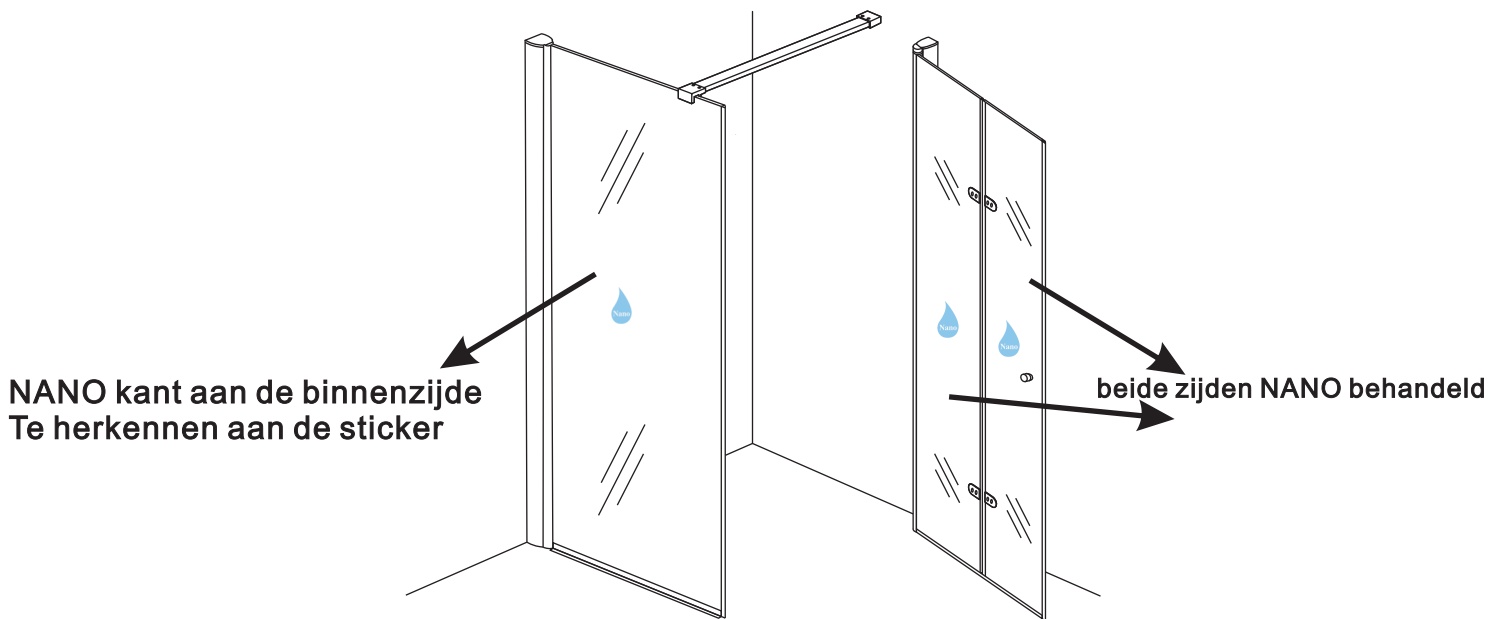

Voorzie alleen de
buitenzijde van de
cabine van siliconenkit.

3

20.3724 / 20.3725

+

20.3805 / 20.3806 / 20.3807 / 20.3810 /
20.3809 / 20.3811 / 20.3814 / 20.3812
/ 20.3818 / 20.3813

1000x (500-1400) x2020mm

Zonder NANO

NANO

NANO garantie: 2 jaar bij normaal gebruik

LET OP: gebruik geen grove scherpe voorwerpen, zoals schuursponsjes of staalwol om het glas schoon te maken.

1

3

5

The length of the bar is 950mm, You should cut the length according the size you installed.