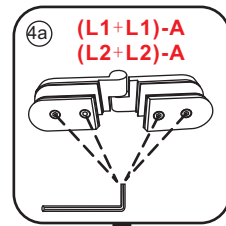

3

- $\Phi 7\text{mm}$
- X2 5×38
- X2 $\Phi 8 \times 38$

- $\Phi 6\text{mm}$
- X5 4×30
- X5 $\Phi 6 \times 30$

5

Φ3mm

X4

4x12

The length of the bar is 950mm, You should cut the length according the size you installed.

Voorzie alleen de
buitenzijde van de
cabine van siliconenkit.

3

20.3724 / 20.3725

+

20.3805 / 20.3806 / 20.3807 / 20.3810 /
20.3809 / 20.3811 / 20.3814 / 20.3812
/ 20.3818 / 20.3813

1000x (500-1400) x2020mm