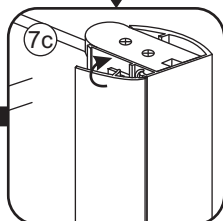

3

- $\Phi 7\text{mm}$
- X2 5×38
- X2 $\Phi 8 \times 38$

- $\Phi 6\text{mm}$
- X5 4×30
- X5 $\Phi 6 \times 30$

5

Φ3mm

X4

4x12

The length of the bar is 950mm, You should cut the length according the size you installed.

Voorzie alleen de
buitenzijde van de
cabine van siliconenkit.

3

20.3724 / 20.3725

+

20.3805 / 20.3806 / 20.3807 / 20.3810 /
20.3809 / 20.3811 / 20.3814 / 20.3812
/ 20.3818 / 20.3813

1000x (500-1400) x2020mm