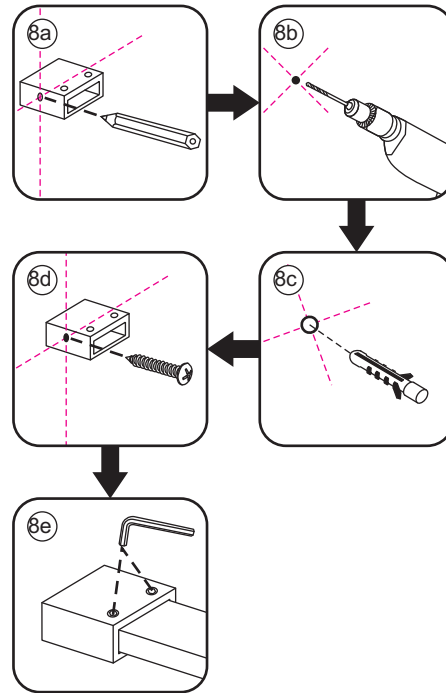

Voorzie alleen de
buitenzijde van de
cabine van siliconenkit.

3

20.3724 / 20.3725

+

20.3805 / 20.3806 / 20.3807 / 20.3810 /
20.3809 / 20.3811 / 20.3814 / 20.3812
/ 20.3818 / 20.3813

1000x (500-1400) x2020mm

Zonder NANO

NANO

NANO garantie: 2 jaar bij normaal gebruik

LET OP: gebruik geen grove scherpe voorwerpen, zoals schuursponsjes of staalwol om het glas schoon te maken.

1

3

5

The length of the bar is 950mm, You should cut the length according the size you installed.

Voorzie alleen de buitenzijde van de cabine van siliconenkit.

4

20.3724 / 20.3725
+
20.3720 / 20.3721 / 20.3722 /
20.3723 / 20.3724 / 20.3725

1000x (800-900-1000) x2020mm

Zonder NANO

NANO

NANO garantie: 2 jaar bij normaal gebruik