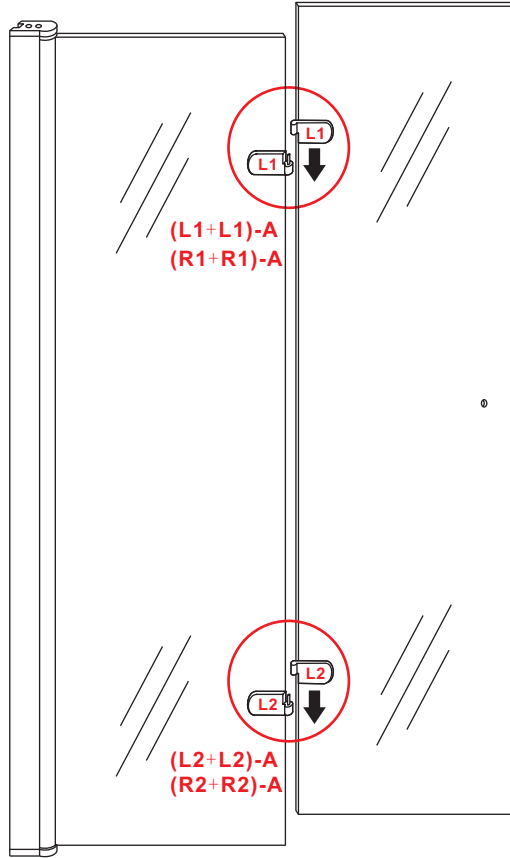

20.3724 / 20.3725

1000x2020mm
(990-1010) x2020mm

Zonder NANO

NANO

beide zijden NANO behandeld

NANO kant aan de binnenzijde
Te herkennen aan de sticker

NANO kant aan de binnenzijde
Te herkennen aan de sticker

5

20.3724 / 20.3725
+
20.3720 / 20.3721 / 20.3722 /
20.3723 / 20.3724 / 20.3725

(1000+ (800-900-1000)) x2020mm

Zonder NANO

NANO

beide zijden NANO behandeld

NANO kant aan de binnenzijde
Te herkennen aan de sticker

1

- | | | | | |
|--|--|--|--|--|
|  ① X2 |  ② X2 |  ③ X2 |  ④ X2
(L1+L1)-A
(L2+L2)-A |  ⑤ X2 |
|  ⑥ X2 |  ⑦ X1 |  ⑧ X8 |  ⑨ X2 |  ⑩ X2 |
|  ⑪ X4 |  ⑫ X2
(R1+R1)-A
(R2+R2)-A |  X18 |  X10 | |

1730-1770 (1000+800)
 1830-1870 (1000+900)
 1930-1970 (1000+1000)

3

(L1+L1)-A/(L2+L2)-A
(R1+R1)-A/(R2+R2)-A

5

Voorzie alleen de
buitenzijde van de
cabine van siliconenkit.