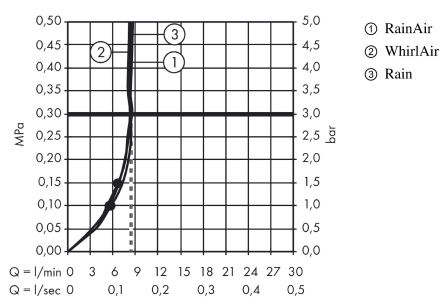

Raindance Select E
Raindance Select E 120 EcoSmart 3jet
 Oppervlakken: **chrom** Art.-nr.: **26521000**

Beschrijving

Functies

- straal-schijfoppervlak: 120 mm
- comfortabele straalsoortomschakeling d.m.v. Select-knop
- straalsoort: Rain, RainAir, WhirlAir
- maximaal debiet (bij 3 bar): 9 l/min
- met inwendige watervoering
- uitspoelbare vuilopvangzeef
- aansluitdraad G 1/2
- geschikt voor geisers
- Geluidsklasse: I
- debietklasse: S

Technologie

Designprijzen

product design award

2013

Productafbeelding

Maattekening

Doorstroombiagram

De verbruikswaarden werden in overeenstemming met de praktijk met de bijbehorende armaturen (thermostaat/mengkraan/inbouwventiel) gemeten.

De verbruikswaarden werden in overeenstemming met de praktijk met de bijbehorende armaturen (thermostaat/mengkraan/inbouwventiel) gemeten.