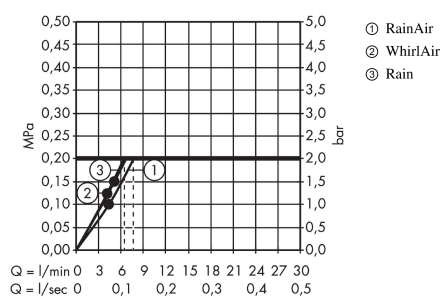

Raindance Select E
Raindance Select E 120 EcoSmart 3jet
 Oppervlakken: **chrom** Art.-nr.: **26521000**

Beschrijving

Functies

- straal-schijfoppervlak: 120 mm
- comfortabele straalsoortomschakeling d.m.v. Select-knop
- straalsoort: Rain, RainAir, WhirlAir
- maximaal debiet (bij 3 bar): 9 l/min
- met inwendige watervoering
- uitspoelbare vuilopvangzeef
- aansluitdraad G 1/2
- geschikt voor geisers
- Geluidsklasse: I
- debietklasse: S

Technologie

Designprijzen

product design award

2013

Productafbeelding

Maattekening

Doorstroombiagram

De verbruikswaarden werden in overeenstemming met de praktijk met de bijbehorende armaturen (thermostaat/mengkraan/inbouwventiel) gemeten.

De verbruikswaarden werden in overeenstemming met de praktijk met de bijbehorende armaturen (thermostaat/mengkraan/inbouwventiel) gemeten.