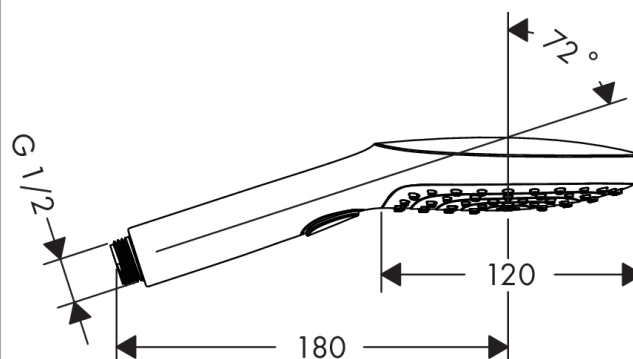

Raindance Select E
Raindance Select E 120 EcoSmart 3jet
 Oppervlakken: **chrom** Art.-nr.: **26521000**

Beschrijving

Functies

- straal-schijfoppervlak: 120 mm
- comfortabele straalsoortomschakeling d.m.v. Select-knop
- straalsoort: Rain, RainAir, WhirlAir
- maximaal debiet (bij 3 bar): 9 l/min
- met inwendige watervoering
- uitspoelbare vuilopvangzeef
- aansluitdraad G 1/2
- geschikt voor geisers
- Geluidsklasse: I
- debietklasse: S

Technologie

Designprijzen

product design award

2013

Productafbeelding

Maattekening

Doorstroombiagram

De verbruikswaarden werden in overeenstemming met de praktijk met de bijbehorende armaturen (thermostaat/mengkraan/inbouwventiel) gemeten.

De verbruikswaarden werden in overeenstemming met de praktijk met de bijbehorende armaturen (thermostaat/mengkraan/inbouwventiel) gemeten.