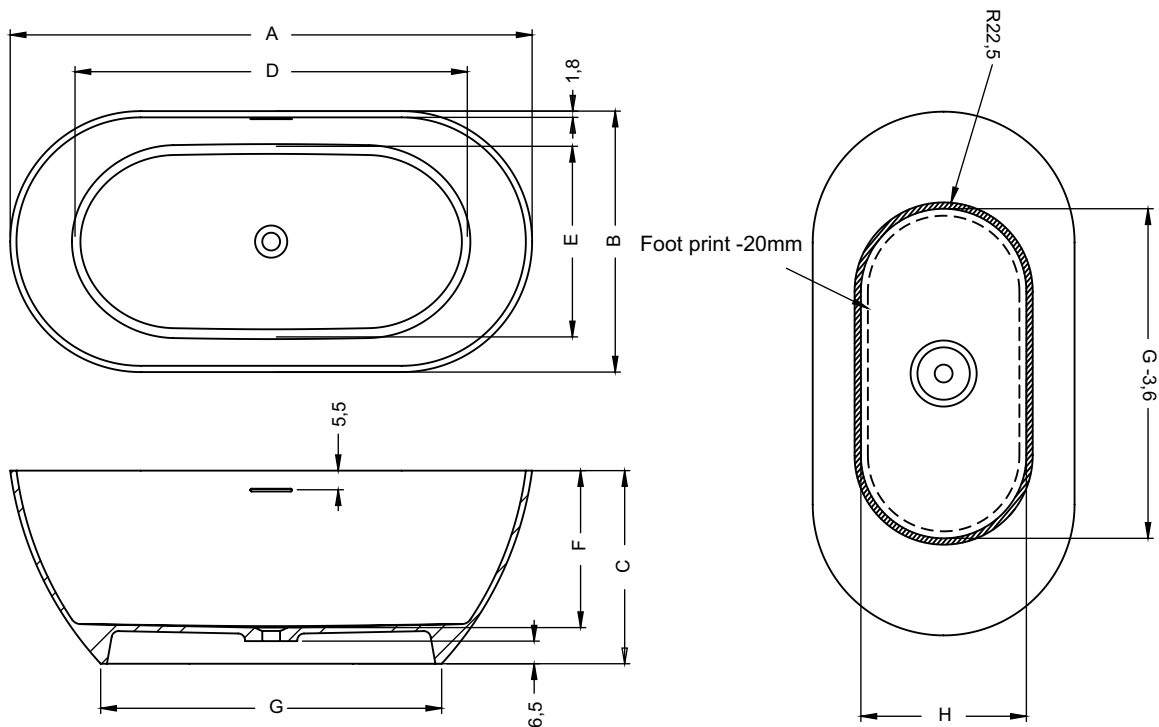

## BILBAO

Wie solid surface vrijstaande baden kent, kent ook de klassieker Bilbao. Dit mat witte bad heeft een zeer fijne vormgeving en is in meerdere afmetingen verkrijgbaar. In de bodem zit een pop-up in dezelfde kleur als het bad zelf. De buitenzijde van het bad is in een Sikkens- of standaard RAL-kleur te spuiten. Voor dit bad is een specifieke flexibele hoofdsteun ontworpen, die een prettige ondersteuning geeft wanneer u in het bad ligt.

Artikelnr.	Volume* (ltr)	Gewicht (kg)	A (cm)	B (cm)	C (cm)	D (cm)	E (cm)	F (cm)	G (cm)	H (cm)
BS12005	205	115	150	75	55,5	113	55	45	96	51
BS10005	275	140	170	80	55,5	133	60	45	118	56

\* De inhoud van het bad is gemeten inclusief het gemiddelde volume van één persoon.