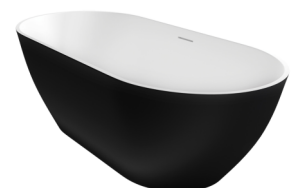

## BILBAO

Wie solid surface vrijstaande baden kent, kent ook de klassieker Bilbao. Dit mat witte bad heeft een zeer fijne vormgeving en is in meerdere afmetingen verkrijgbaar. In de bodem zit een pop-up in dezelfde kleur als het bad zelf. De buitenzijde van het bad is in een Sikkens- of standaard RAL-kleur te spuiten. Voor dit bad is een specifieke flexibele hoofdsteun ontworpen, die een prettige ondersteuning geeft wanneer u in het bad ligt.

### Inclusief

pop-up met witte cover

Solid onderhouds set

Sifon

### Optioneel verkrijgbaar

Kleur Sikkens

Hoofdkussen AH17110

Zwarte cover voor pop-up

Data onder voorbehoud van wijzigingen