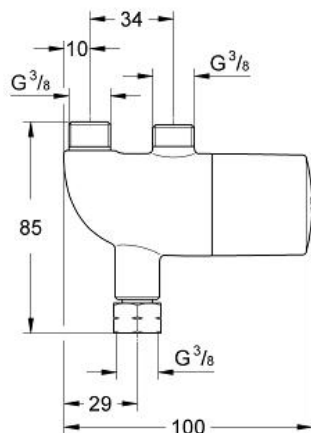

GROHTHERM MICRO Onderbouwthermostaat

MODEL # 34487000

GROHE nv - sa | Diependaalweg 4a | 3020 Winksele
Tel: +32 (0) 16 23 06 60 | Fax: +32 (0) 16 23 90 70
Mail: info.be@grohe.com

Pure Freude
an Wasser

GROHE