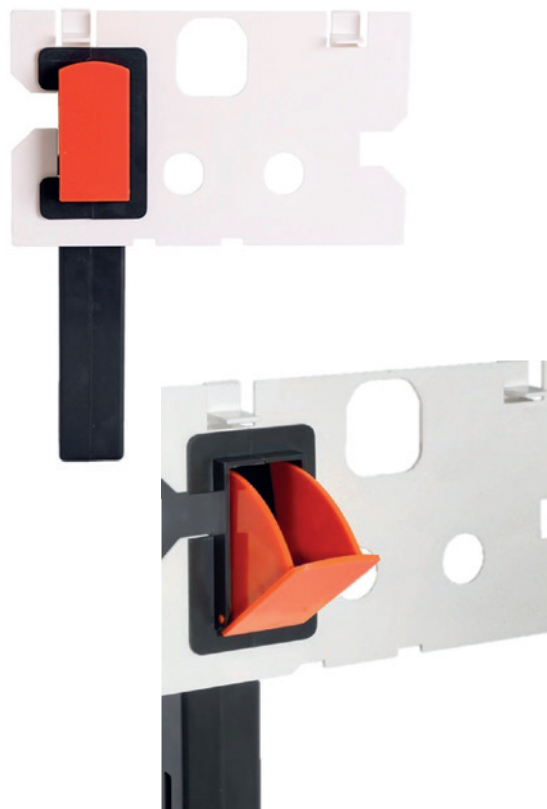

PUREBASIC INSERT

INWORPSCHACHT | DIFFUSEUR BLOCS WC

voor inbouwmechanisme Geberit
UP100 en UP 320
pour mécanisme à encastrer
Geberit UP100 et UP 320

toiletblokjes blauw*
blocs wc bleu*

SKU 901525

5 400229 194008

toiletblokjes groen*
blocs wc vert*

SKU 901526

5 400229 194022

*6 maand verpakking / emballage 6 mois

handleiding incl.
notice incl.

SKU 081188

8 717953 194084

Uitvoering

inworpschacht voor inbouwmechanisme Geberit UP100 en UP320
gemakkelijk te monteren

Inhoud van de verpakking

inworpschacht
handleiding

Verpakking

leveranciersverpakking

Finition

diffuseur blocs wc pour mécanisme à encastrer
Geberit UP100 et UP320
facile à monter