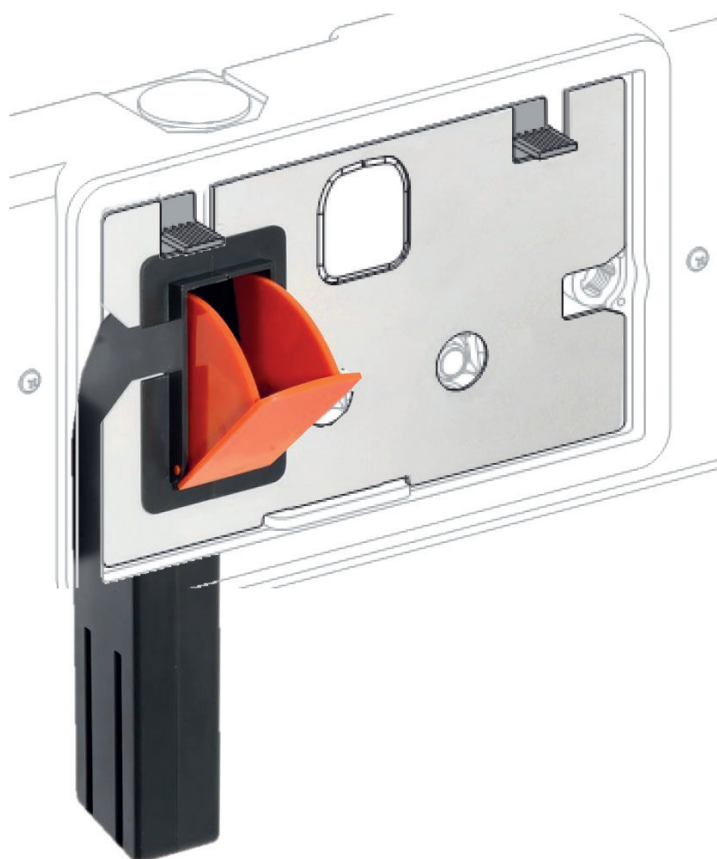

PUREBASIC INSERT

INWORPSCHACHT | DIFFUSEUR BLOCS WC

voor inbouwmechanisme Geberit
UP100 en UP 320
pour mécanisme à encastrer
Geberit UP100 et UP 320

toiletblokjes blauw*
blocs wc bleu*

SKU 901525

5 400229 194008

toiletblokjes groen*
blocs wc vert*

SKU 901526

5 400229 194022

*6 maand verpakking / emballage 6 mois

handleiding incl.
notice incl.

SKU 081188

8 717953 194084

Uitvoering

inworpschacht voor inbouwmechanisme Geberit UP100 en UP320
gemakkelijk te monteren

Inhoud van de verpakking

inworpschacht
handleiding

Verpakking

leveranciersverpakking

Finition

diffuseur blocs wc pour mécanisme à encastrer
Geberit UP100 et UP320
facile à monter