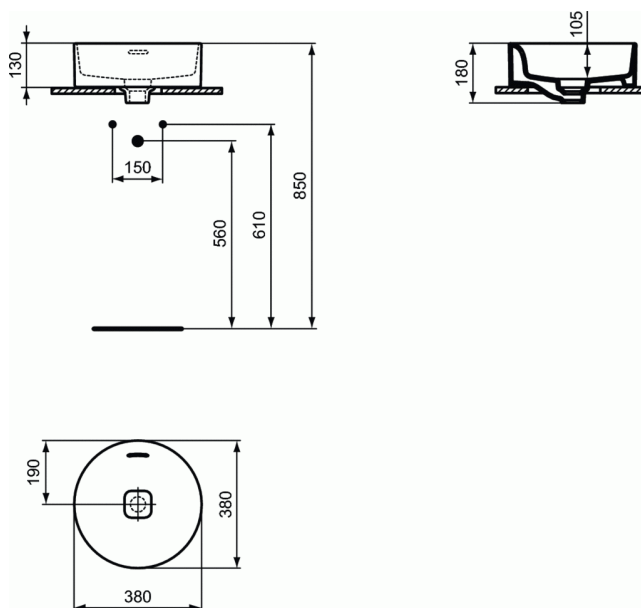

Product code: T2929

STRADA II

Opbouwwastafel rond 380mm met overloop, zonder kraangat

Opbouwwastafel rond 380mm met overloop, zonder kraangat

KLEUREN*

* 01 = Wit