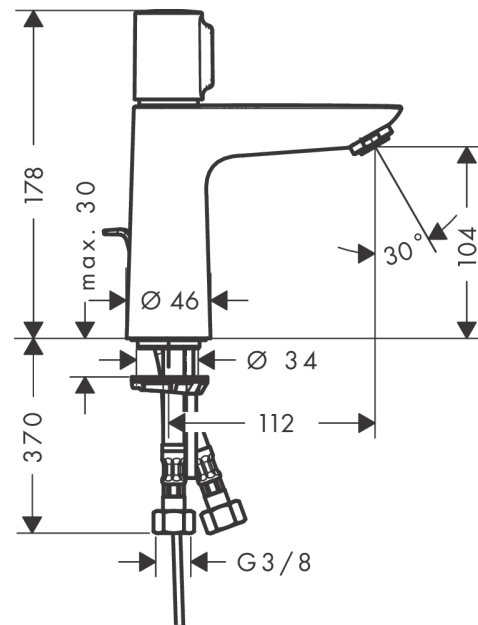

Talis Select E

ééngreeps wastafelmengkraan 110 met PopUp trekwaste

Oppervlak: **chrom** Artikelnummer: **71750000**

Beschrijving

- ComfortZone: 110
- voorsprong uitloop 112 mm
- uitloophoogte: 104 mm
- greepvariant: met cilinder greep
- vaste uitloop
- straalsoort: normale straal
- maximale doorstroomhoeveelheid bij 3 bar: 5 l/min
- Select kardoes met temperatuurregeling
- pop-up afvoergarnituur G 1¼
- materiaal afvoergarnituur: Metaal
- EU taxonomie: max 6l/min - draagt substantieel bij aan duurzaamheid

Artikeldetails

Vrijblijvende advies verkoopprijs excl. BTW 239,15 €

Vrijblijvende advies verkoopprijs incl. BTW 289,37 €

Technologie

Productfoto

Maattekening

Doorstroomdiagram

Talis Select E
ééngreeps wastafelmengkraan 110 met PopUp trekwaste
 Oppervlak: **chrom** Artikelnummer: **71750000**

Explosietekening

Bouwjaar: >03/18

Talis Select E
ééngreeps wastafelmengkraan 110 met PopUp trekwaste
 Oppervlak: **chrom** Artikelnummer: **71750000**

Reserveonderdelenlijst

Bouwjaar: >03/18

Regel	Beschrijving	Artikelnummer	Prijs incl. BTW	VE
1	greep	92525000	70,30 €	1
2	greepadapter	92526000	22,39 €	1
3	moer	92528000	55,90 €	1
4	O-ring 27x1,5	92527000	11,13 €	1
5	kardoes compl.	92529000	99,58 €	1
6	kardoesadapter	98866000	27,95 €	1
7	O-ring 23x2	98398000	2,90 €	1
8	perlator M24x1 (5 l/min)	13185000	-	1
9	schroef M8 x 68	97736000	4,96 €	1
10	dichting Ø 42	98722000	4,96 €	1
11	schachtbevestigingsset compl.	96016000	27,95 €	1
12	trekstang	96657000	11,13 €	1
13	aansluitslang 450 mm M8x0,75 G3/8	93405000	35,82 €	1
14	O-ring 7x1,5	98422000	2,90 €	1
15	terugslagklep DW 10	96456000	8,11 €	1
16	zeef	92532000	8,11 €	1
17	dichtingsset	92533000	4,96 €	1
a	afvoergarnituur	94139000	-	1