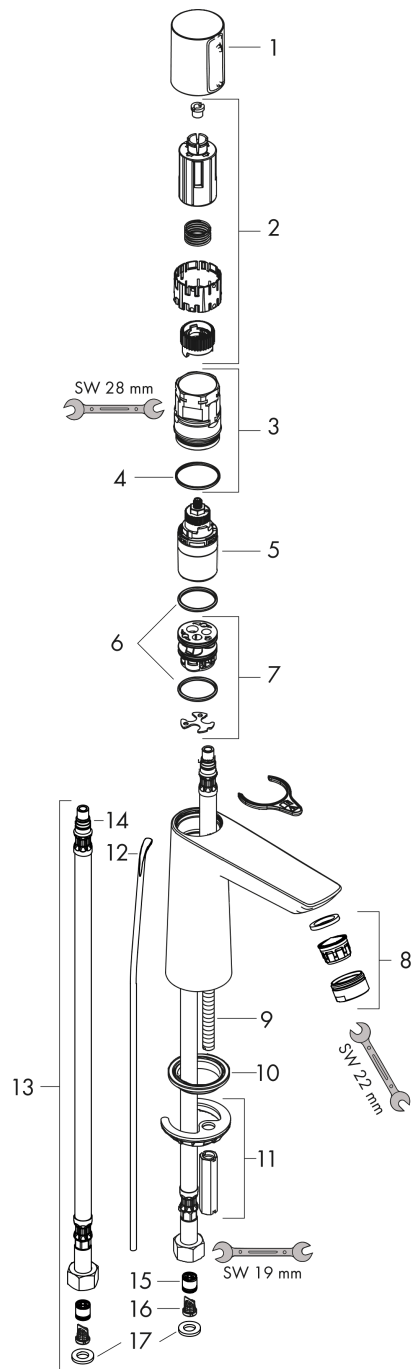

Talis Select E

ééngreeps wastafelmengkraan 110 met PopUp trekwaste

Oppervlak: **chrom** Artikelnummer: **71750000**

Beschrijving

- ComfortZone: 110
- voorsprong uitloop 112 mm
- uitloophoogte: 104 mm
- greepvariant: met cilinder greep
- vaste uitloop
- straalsoort: normale straal
- maximale doorstroomhoeveelheid bij 3 bar: 5 l/min
- Select kardoes met temperatuurregeling
- pop-up afvoergarnituur G 1¼
- materiaal afvoergarnituur: Metaal
- EU taxonomie: max 6l/min - draagt substantieel bij aan duurzaamheid

Artikeldetails

Vrijblijvende advies verkoopprijs excl. BTW 239,15 €

Vrijblijvende advies verkoopprijs incl. BTW 289,37 €

Technologie

Productfoto

Maattekening

Doorstroomdiagram

Talis Select E
ééngreeps wastafelmengkraan 110 met PopUp trekwaste
 Oppervlak: **chrom** Artikelnummer: **71750000**

Explosietekening

Bouwjaar: >03/18

Talis Select E
ééngreeps wastafelmengkraan 110 met PopUp trekwaste
 Oppervlak: **chrom** Artikelnummer: **71750000**

Reserveonderdelenlijst

Bouwjaar: >03/18

Regel	Beschrijving	Artikelnummer	Prijs incl. BTW	VE
1	greep	92525000	70,30 €	1
2	greepadapter	92526000	22,39 €	1
3	moer	92528000	55,90 €	1
4	O-ring 27x1,5	92527000	11,13 €	1
5	kardoes compl.	92529000	99,58 €	1
6	kardoesadapter	98866000	27,95 €	1
7	O-ring 23x2	98398000	2,90 €	1
8	perlator M24x1 (5 l/min)	13185000	-	1
9	schroef M8 x 68	97736000	4,96 €	1
10	dichting Ø 42	98722000	4,96 €	1
11	schachtbevestigingsset compl.	96016000	27,95 €	1
12	trekstang	96657000	11,13 €	1
13	aansluitslang 450 mm M8x0,75 G3/8	93405000	35,82 €	1
14	O-ring 7x1,5	98422000	2,90 €	1
15	terugslagklep DW 10	96456000	8,11 €	1
16	zeef	92532000	8,11 €	1
17	dichtingsset	92533000	4,96 €	1
a	afvoergarnituur	94139000	-	1