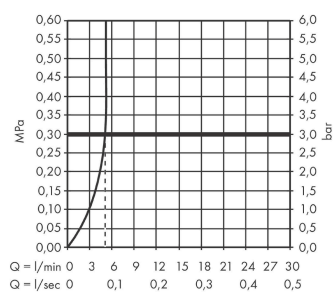

Talis Select E

ééngreeps wastafelmengkraan 110 met PopUp trekwaste

Oppervlak: **chrom** Artikelnummer: **71750000**

Beschrijving

- ComfortZone: 110
- voorsprong uitloop 112 mm
- uitloophoogte: 104 mm
- greepvariant: met cilinder greep
- vaste uitloop
- straalsoort: normale straal
- maximale doorstroomhoeveelheid bij 3 bar: 5 l/min
- Select kardoes met temperatuurregeling
- pop-up afvoergarnituur G 1¼
- materiaal afvoergarnituur: Metaal
- EU taxonomie: max 6l/min - draagt substantieel bij aan duurzaamheid

Artikeldetails

Vrijblijvende advies verkoopprijs excl. BTW 239,15 €

Vrijblijvende advies verkoopprijs incl. BTW 289,37 €

Technologie

Productfoto

Maattekening

Doorstroomdiagram

Talis Select E
ééngreeps wastafelmengkraan 110 met PopUp trekwaste
 Oppervlak: **chrom** Artikelnummer: **71750000**

Explosietekening

Bouwjaar: >03/18

Talis Select E
ééngreeps wastafelmengkraan 110 met PopUp trekwaste
 Oppervlak: **chrom** Artikelnummer: **71750000**

Reserveonderdelenlijst

Bouwjaar: >03/18

Regel	Beschrijving	Artikelnummer	Prijs incl. BTW	VE
1	greep	92525000	70,30 €	1
2	greepadapter	92526000	22,39 €	1
3	moer	92528000	55,90 €	1
4	O-ring 27x1,5	92527000	11,13 €	1
5	kardoes compl.	92529000	99,58 €	1
6	kardoesadapter	98866000	27,95 €	1
7	O-ring 23x2	98398000	2,90 €	1
8	perlator M24x1 (5 l/min)	13185000	-	1
9	schroef M8 x 68	97736000	4,96 €	1
10	dichting Ø 42	98722000	4,96 €	1
11	schachtbevestigingsset compl.	96016000	27,95 €	1
12	trekstang	96657000	11,13 €	1
13	aansluitslang 450 mm M8x0,75 G3/8	93405000	35,82 €	1
14	O-ring 7x1,5	98422000	2,90 €	1
15	terugslagklep DW 10	96456000	8,11 €	1
16	zeef	92532000	8,11 €	1
17	dichtingsset	92533000	4,96 €	1
a	afvoergarnituur	94139000	-	1