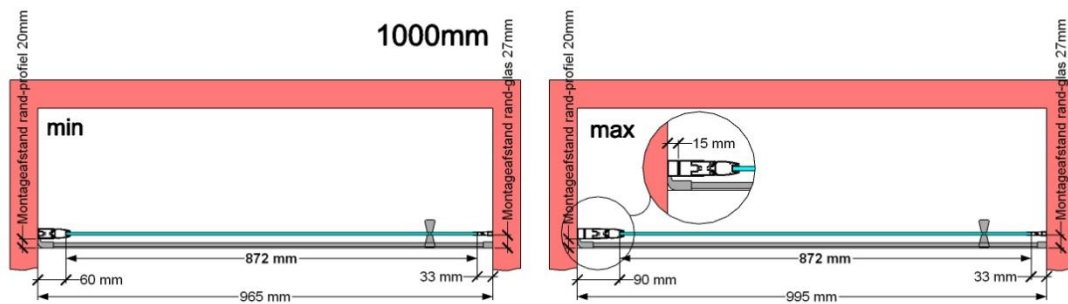

VAN MARCKE – PINA – DRAAIDEUR – 100 CM

AFBEELDING

MAATTEKENING

SKU	224536	224537	224538
Type douchedeur	Draaideur	Draaideur	Draaideur
Hoogte	200 cm	200 cm	200 cm
Materiaal profiel	Aluminium	Aluminium	Aluminium
Uitvoering profiel	Chroom	Zwart	Wit
Uitvoering glas	Helder veiligheidsglas	Helder veiligheidsglas	Helder veiligheidsglas
Dikte glas	6 mm	6 mm	6 mm
Behandeling glas	Easy Clean	Easy Clean	Easy Clean
Draairichting	Uitwendig	Uitwendig	Uitwendig
Inbouwmaat	965 - 995 mm	965 - 995 mm	965 - 995 mm
Instapbreedte	782mm	782mm	782mm
Omkeerbaar	Ja	Ja	Ja
Liftfunctie	Ja	Ja	Ja
Greep	Ja	Ja	Ja
Magnetische sluiting	Ja	Ja	Ja
Keuringen	CE	CE	CE
Garantie	5 jaar	5 jaar	5 jaar
Frameloze	Nee	Nee	Nee
Met bevestigingsmateriaal	Ja	Ja	Ja