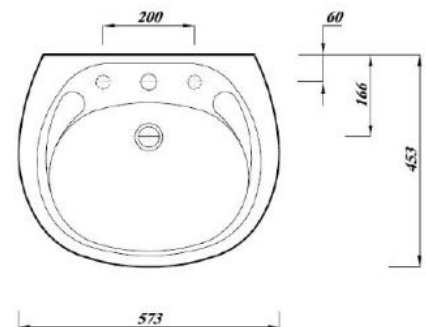

ARIANE

Ref.

Omschrijving / Description

012821

WASTAFEL ROND / LAVABO ROND

- 57 x 44,5 x 17,5 cm (lxbxh)
- kwaliteitsporselein wit
- met doorgestoken kraangat
- met overloopbeveiliging
- voor elk type kraan
- lavaboplug optioneel

- 57 x 44,5 x 17,5 cm (lpxh)
- porcelaine de qualité blanche
- avec trou percé pour robinet
- sécurité trop-plein incorporée
- à combiner avec tout robinet
- accessoires d'évacuation lavabo en option

te combineren met zuil
'Ariane' ref. 012841
à combiner avec la colonne
'Ariane' réf. 012841