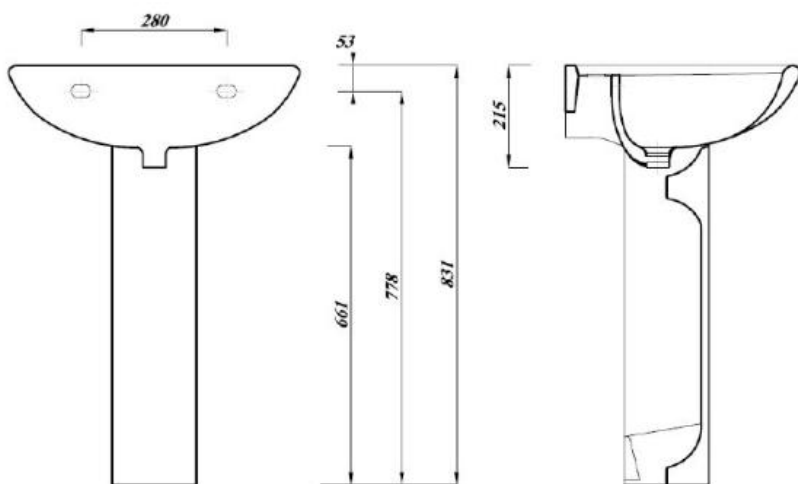

ARIANE

Ref.

Omschrijving / Description

012821

WASTAFEL ROND / LAVABO ROND

- 57 x 44,5 x 17,5 cm (lxbxh)
- kwaliteitsporselein wit
- met doorgestoken kraangat
- met overloopbeveiliging
- voor elk type kraan
- lavaboplug optioneel

- 57 x 44,5 x 17,5 cm (lpxh)
- porcelaine de qualité blanche
- avec trou percé pour robinet
- sécurité trop-plein incorporée
- à combiner avec tout robinet
- accessoires d'évacuation lavabo en option

te combineren met zuil
'Ariane' ref. 012841
à combiner avec la colonne
'Ariane' réf. 012841