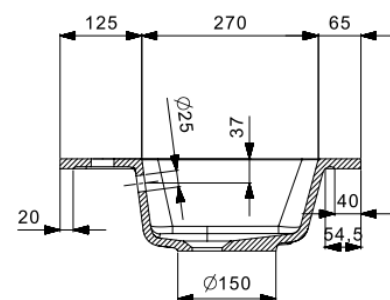

COR – GEÏNTEGREERDE TABLET – 60X46

SKU 933819

AFMETINGEN: **Lengte: 605 mm**
 Diepte: 460 mm
 Hoogte: 14 mm

Type wastafel	Tablet – 1 wastafel
Materiaal	Kunstmarmor
Kleur	Mat wit
Montage	Tablet
Met kraangat	Ja
Met overloop	Ja