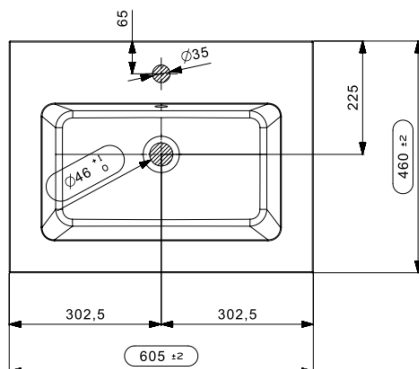

COR – GEÏNTEGREERDE TABLET – 60X46

SKU 933819

AFMETINGEN: **Lengte: 605 mm**
 Diepte: 460 mm
 Hoogte: 14 mm

Type wastafel	Tablet – 1 wastafel
Materiaal	Kunstmarmor
Kleur	Mat wit
Montage	Tablet
Met kraangat	Ja
Met overloop	Ja