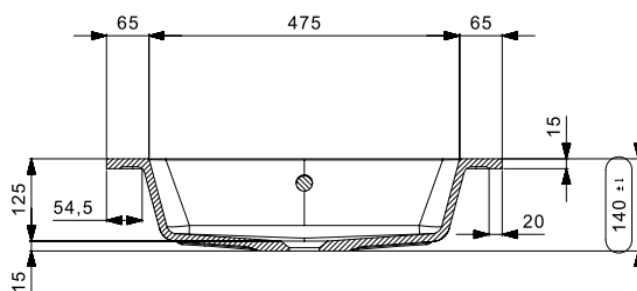

COR – GEÏNTEGREERDE TABLET – 60X46

SKU 933819

AFMETINGEN: **Lengte: 605 mm**
 Diepte: 460 mm
 Hoogte: 14 mm

Type wastafel	Tablet – 1 wastafel
Materiaal	Kunstmarmor
Kleur	Mat wit
Montage	Tablet
Met kraangat	Ja
Met overloop	Ja