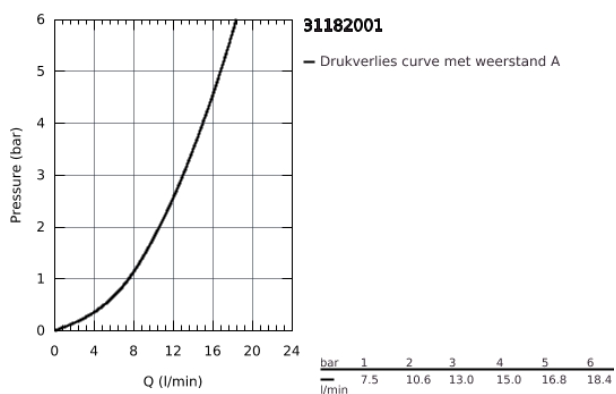

PRODUCTOMSCHRIJVING

- wandmontage
- metalen grepen
- warmte geïsoleerd
- schroefrozet

- GROHE StarLight schitterende chroomafwerking

- mousseur
- Longlife binnenwerk
- draaibare uitloop
- rotatie van uitloop: 360°
- sprong: 200 mm
- zonder koppelingen