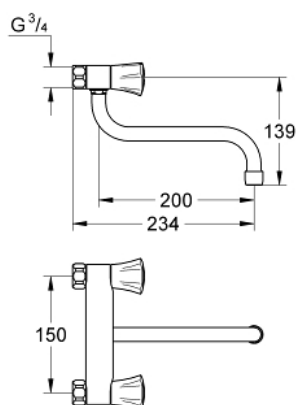

## 31 182 001 COSTA L KEUKEN-WANDMENGKRAAN 1/2"

### PRODUCTOMSCHRIJVING

- wandmontage
- metalen grepen
- warmte geïsoleerd
- schroefrozet
  
- GROHE StarLight schitterende chroomafwerking
  
- mousseur
- Longlife binnenwerk
- draaibare uitloop
- rotatie van uitloop: 360°
- sprong: 200 mm
- zonder koppelingen

## 31 182 001 **COSTA L KEUKEN-WANDMENGKRAAN 1/2"**

### RESERVEONDERDELEN

- 1: Greep Costa L (Bestelnummer 45994000)
- 1.1: Klikverbinding (Bestelnummer 0538600M)
- 2: Bovendeel 1/2" (Bestelnummer 07146000)
- 2.1: O-Ring  $\varnothing 6 \times \varnothing 2$  (Bestelnummer 0128300M)
- 2.2: O-Ring  $\varnothing 18,2 \times \varnothing 1,7$  (Bestelnummer 0392400M)
- 2.3: Dichting 1/2" (Bestelnummer 0529100M)
- 3: Aansluitkoppeling 1/2" (Bestelnummer 45044000)
- 4: Dichting 1/2" (Bestelnummer 0138600M)
- 5: Draaibare buisuitloop (Bestelnummer 13051000)
- 5.1: O-Ring  $\varnothing 12 \times \varnothing 2$  (Bestelnummer 0128000M)
- 5.2: Mousseur (Bestelnummer 13928000)
- 6: Screw for Costa/Avina products (Bestelnummer 48013000)\*