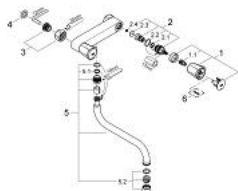

## 31 182 001 COSTA L KEUKEN-WANDMENGKRAAN 1/2"

### PRODUCTOMSCHRIJVING

- wandmontage
- metalen grepen
- warmte geïsoleerd
- schroefrozet
  
- GROHE StarLight schitterende chroomafwerking
  
- mousseur
- Longlife binnenwerk
- draaibare uitloop
- rotatie van uitloop: 360°
- sprong: 200 mm
- zonder koppelingen

## 31 182 001 **COSTA L KEUKEN-WANDMENGKRAAN 1/2"**

### RESERVEONDERDELEN

- 1: Greep Costa L (Bestelnummer 45994000)
- 1.1: Klikverbinding (Bestelnummer 0538600M)
- 2: Bovendeel 1/2" (Bestelnummer 07146000)
- 2.1: O-Ring  $\varnothing 6 \times \varnothing 2$  (Bestelnummer 0128300M)
- 2.2: O-Ring  $\varnothing 18,2 \times \varnothing 1,7$  (Bestelnummer 0392400M)
- 2.3: Dichting 1/2" (Bestelnummer 0529100M)
- 3: Aansluitkoppeling 1/2" (Bestelnummer 45044000)
- 4: Dichting 1/2" (Bestelnummer 0138600M)
- 5: Draaibare buisuitloop (Bestelnummer 13051000)
- 5.1: O-Ring  $\varnothing 12 \times \varnothing 2$  (Bestelnummer 0128000M)
- 5.2: Mousseur (Bestelnummer 13928000)
- 6: Screw for Costa/Avina products (Bestelnummer 48013000)\*