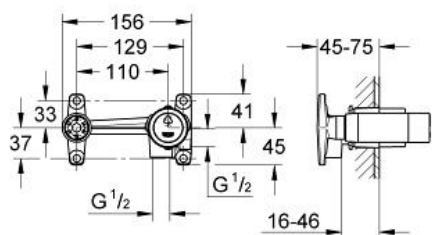

Inbouwgedeelte voor ééngreepsmengkraan 1/2"

MODEL # 32635000

GROHE nv - sa | Diependaalweg 4a | 3020 Winksele
Tel: +32 (0) 16 23 06 60 | Fax: +32 (0) 16 23 90 70
Mail: info.be@grohe.com

Pure Freude
an Wasser

GROHE

Product Description:

Inbouwgedeelte voor ééngreepsmengkraan 1/2"

Standard Specification:

voor tweegatswastafelmengkraan
wandmontage
zonder afwerkset
GROHE SilkMove 35 mm cartouche
met keramische schijven
variabel instelbare debietbegrenzer
inbouwdiepte 45 - 75 mm
messing
inbouwsjabloon