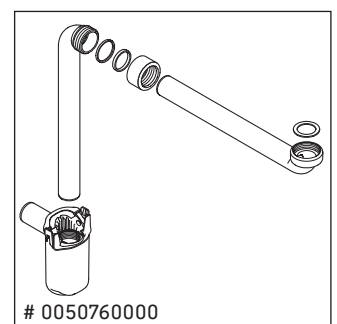

XBase

XB 6075

Montagehandleiding

DuraStyle # 232065

Aanwijzingen betreffende het gebruik

De badmeubel-serie voldoet aan de geldende normen en richtlijnen op het moment van de levering en is ontworpen voor gebruik in badkamers. Een direct contact met water, bijv. bij het douchen moet worden vermeden.