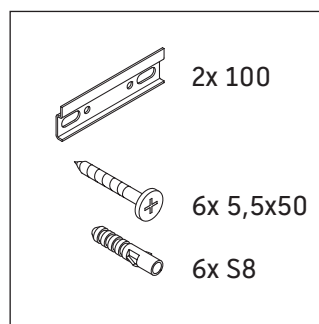

XBase

XB 6075

Montagehandleiding

DuraStyle # 232065

Aanwijzingen betreffende het gebruik

De badmeubel-serie voldoet aan de geldende normen en richtlijnen op het moment van de levering en is ontworpen voor gebruik in badkamers. Een direct contact met water, bijv. bij het douchen moet worden vermeden.