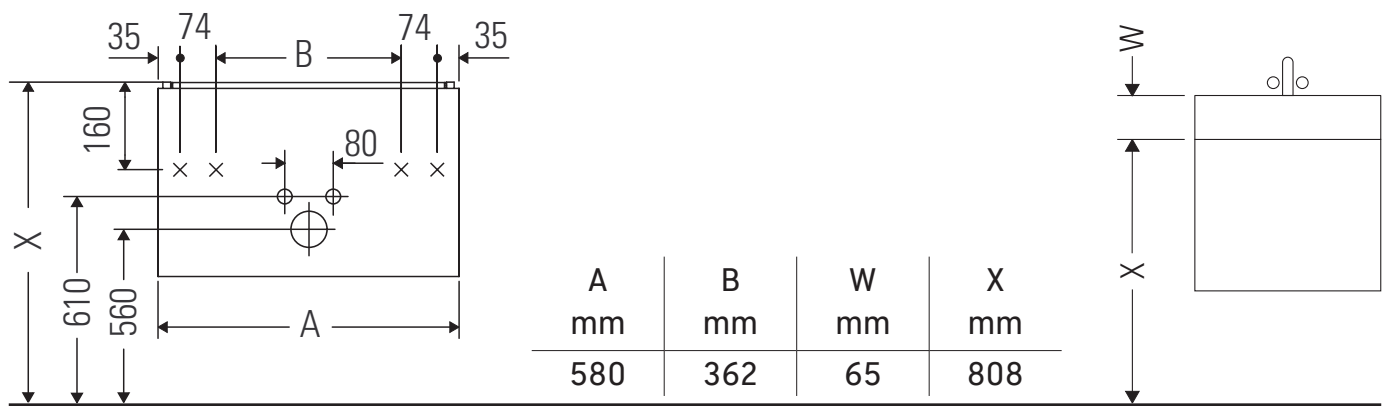

XBase

XB 6075

Montagehandleiding

DuraStyle # 232065

Aanwijzingen betreffende het gebruik

De badmeubel-serie voldoet aan de geldende normen en richtlijnen op het moment van de levering en is ontworpen voor gebruik in badkamers. Een direct contact met water, bijv. bij het douchen moet worden vermeden.