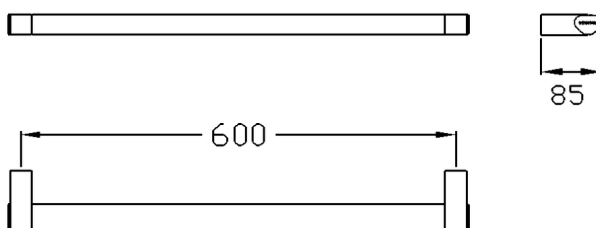

Cavere® Steungreep 7453060

a = 600 mm

uit aluminium, krasbestendige poedercoating met antibacteriële bescherming, in de Cavere® kleuren range. Met trigonometrische greep voor ergonomisch steunen en grijpen, verdeckte schroefkoppeling. Max. toelaatbare belasting : 100 kg. TÜV produktcontrole certificaat. Levering met edelstaal torxschroeven Ø 6 x 70 mm en pluggen voor massieve wanden.

Bestelnummer	7453060
Productgroep	7000