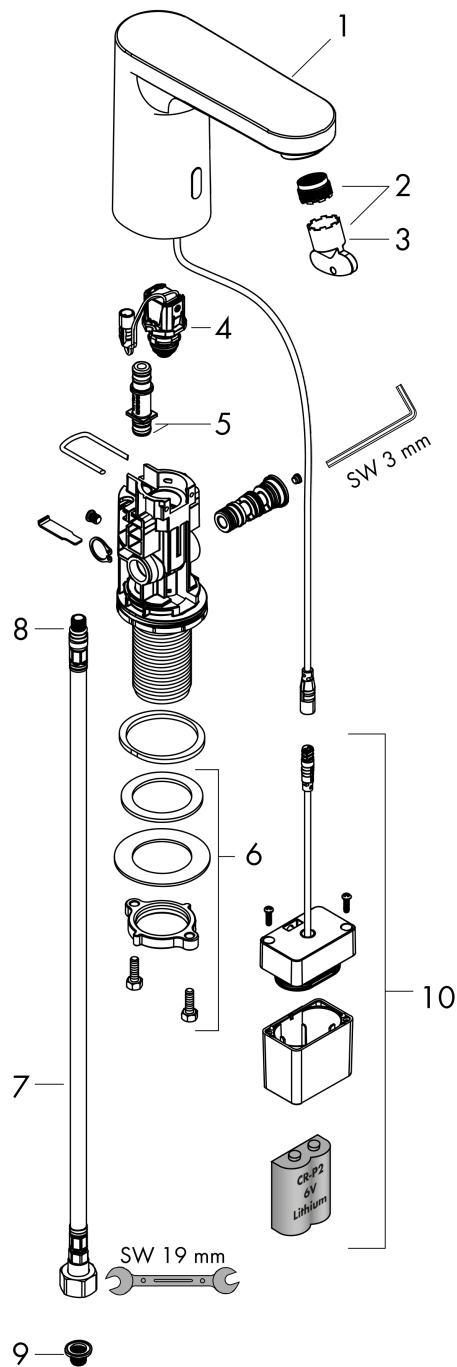

Vernis Blend

Elektronische wastafelmengkraan voor koud water - op batterij

Oppervlakken: **Chroom** Art.-nr.: **71503000**

Uittrektekening

Bouwjaar: >05/21

Vernis Blend

Elektronische wastafelmengkraan voor koud water - op batterij

Oppervlakken: **Chroom** Art.-nr.: **71503000**

Onderdelenlijst

Bouwjaar: >05/21

= Pos.	Beschrijving	Art.-nr.	PC	VE
1	kranenkap	94468000	-	1
2	perlator M18x1 (5 l/min)	94451000	-	1
3	servicesleutel	93750000	-	1
4	magneetventiel	94453000	-	1
5	O-ring 8x1,5	98423000	-	1
6	schachtbevestigingsset compl. (Ø 32)	13961000	-	1
7	aansluitslang 450 mm M8x0,75 G3/8	93405000	-	1
8	O-ring 7x1,5	98422000	-	1
9	zeefdichting	95291000	-	1
10	batterijinzet	94455000	-	1
a	Thermostaat	15346000	-	1
b	schachtverlenging	13898000	-	1