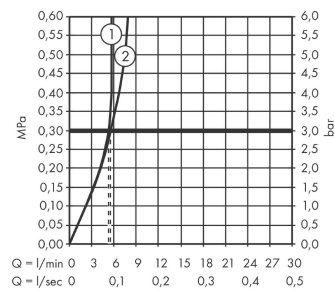

Vernis Blend
Elektronische wastafelmengkraan voor koud water - op batterij
Oppervlakken: **Chroom** Art.-nr.: **71503000**

Doorstroomdiagram

- ① With flow limiter
- ② Zonder doorstroombegrenzer