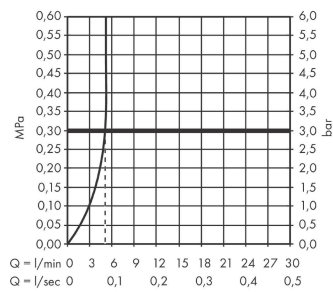

Vernis Blend
Elektronische wastafelmengkraan voor koud water - op batterij
Oppervlakken: **Chroom** Art.-nr.: **71503000**

Doorstroomdiagram

- ① With flow limiter
- ② Zonder doorstroombegrenzer