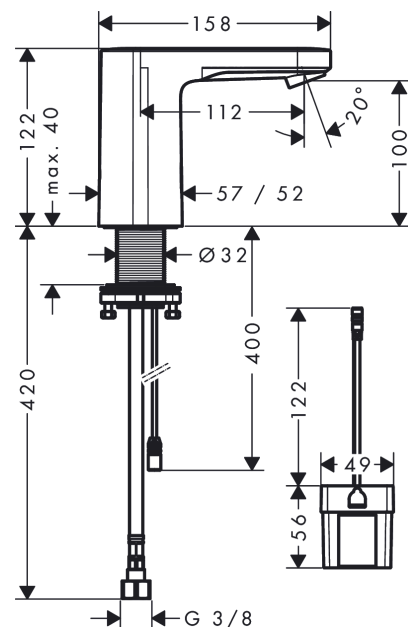

Maattekening