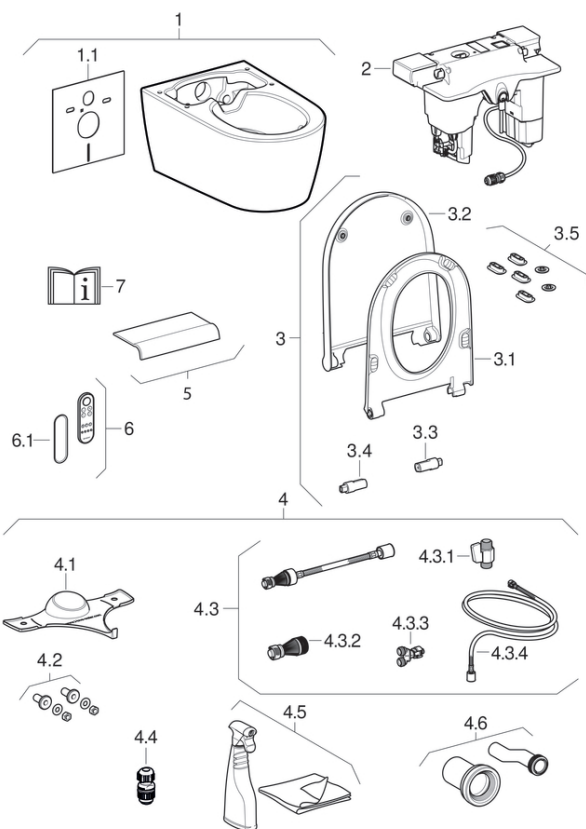

Geberit AquaClean Sela complete hang-wc's

2019 -

Eigenschappen

Bouwjaar van

2019

Geldig voor artikel

146.220.11.1 146.220.21.1

#	Art. nr.	Omschrijving	Opmerkingen
1	243.647.11.1	Hang-wc voor Geberit AquaClean Sela: Alpen wit	
1.1	156.050.00.1	Geberit geluidsisolatieset voor hang-wc	
2	243.648.11.1	Functie-eenheid voor Geberit AquaClean Sela	
2	SPT_917390	Functie-eenheden Geberit AquaClean Sela	
3	243.650.11.1	Wc-zitting voor Geberit AquaClean Sela: Alpen wit	
3.1	243.939.11.1	Wc-zittingsring voor Geberit AquaClean Sela: Alpen wit	
3.2	243.938.11.1	Wc-deksel voor Geberit AquaClean Sela: Alpen wit	
3.3	250.068.00.1	Rubber voor wc-zitting, rechts, voor Geberit AquaClean 8000plus / 8000 / Sela	
3.4	250.069.00.1	Rubber voor wc-deksel, links, voor Geberit AquaClean 8000plus / 8000 / Sela	
4	243.651.00.1	Aansluitset voor Geberit AquaClean Sela	
4.1	242.676.00.1	Beschermplaatje tegen opspattend water voor Geberit AquaClean	
4.2	243.697.00.1	Set geluidsisolerende hulzen voor Geberit AquaClean Mera / Sela	
4.3	242.883.00.1	Set voor aansluiting aan de watertoevoer voor Geberit AquaClean Sela	
4.3.1	242.512.00.1	Kogelkraan voor Geberit AquaClean	
4.3.2	242.884.00.1	Filtereenheid voor Geberit AquaClean Sela	
4.3.3	241.900.00.1	Y-koppelstuk voor Geberit AquaClean	
4.3.4	243.250.00.1	Aansluitslang met metalen omvlechting voor Geberit AquaClean Mera / Sela / Tuma	

#	Art. nr.	Omschrijving	Opmerkingen
4.4	242.885.00.1	Geberit elektrisch koppelstuk voor netaansluiting	
4.5	242.547.00.1	Geberit AquaClean reinigingsset	
4.6	243.929.00.1	Aansluitset voor Geberit AquaClean Sela	
5	243.649.21.1	Designafdekking voor Geberit AquaClean Sela: Glansverchromd	
5	243.649.11.1	Designafdekking voor Geberit AquaClean Sela: Alpen wit	
6	243.718.11.1	Afstandsbediening voor Geberit AquaClean Sela: Alpen wit	
6.1	243.249.11.1	Muurhouder voor afstandsbediening, voor Geberit AquaClean Mera / Sela / Tuma Comfort: Alpen wit	
7	231.026.00.1	Eindgebruikerspakket voor Geberit AquaClean	