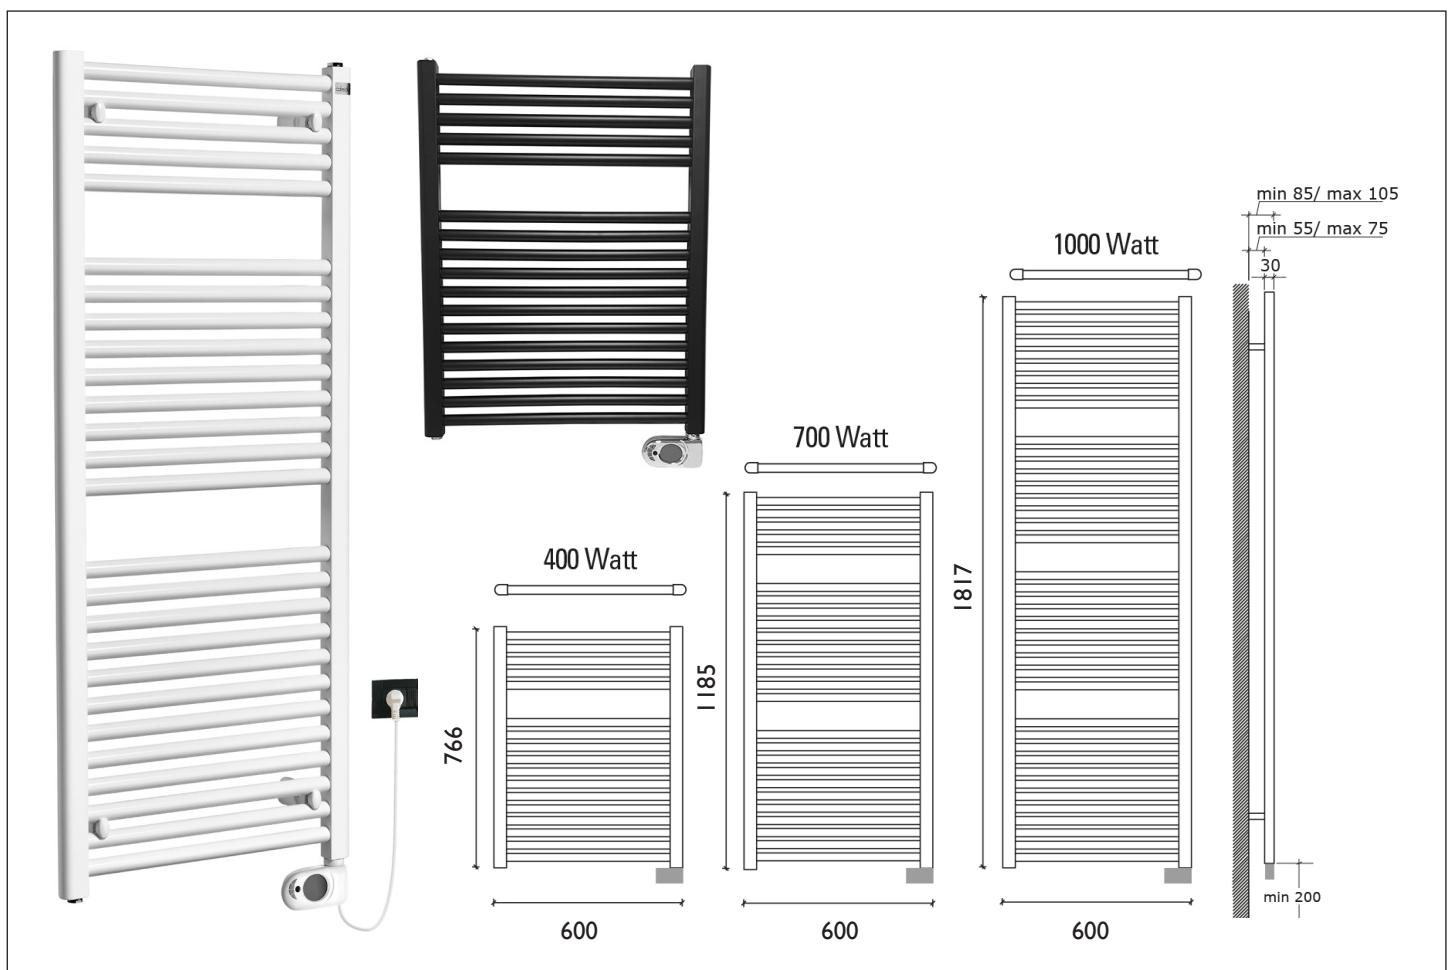

## Elara elektrische sierradiator

- WEKELIJKS PROGRAMMEERBAAR
- KLASSIEKE EN ESSENTIËLE LIJNEN
- COMPACT EN KRACHTIG

### Specificaties

- Gemaakt van gepoedercoat staal
- Verstelbare kunststof bevestigingsset
- Elektronisch regelsysteem: digitaal wekelijks programmeerbaar met temperatuurregeling van 7° tot 30°C
- "Boost-functie" 2 uur

## TECHNISCHE GEGEVENS

ARTIKELNUMMER	HOOGTE IN MM	BREEDTE IN MM	DIEPTE IN MM	GEWICHT IN KG	VERMOGEN
41.3551 - wit	766 / 876*	600	85/105	14	400 Watt
41.3552 - wit	1185 / 1295*	600	85/105	21	700 Watt
41.3553 - wit	1817 / 1927*	600	85/105	31	1000 Watt
41.3590 - zwart	766 / 876*	600	85/105	14	400 Watt
41.3591 - zwart	1185 / 1295*	600	85/105	21	700 Watt
41.3557 - zwart	1817 / 1927*	600	85/105	31	1000 Watt