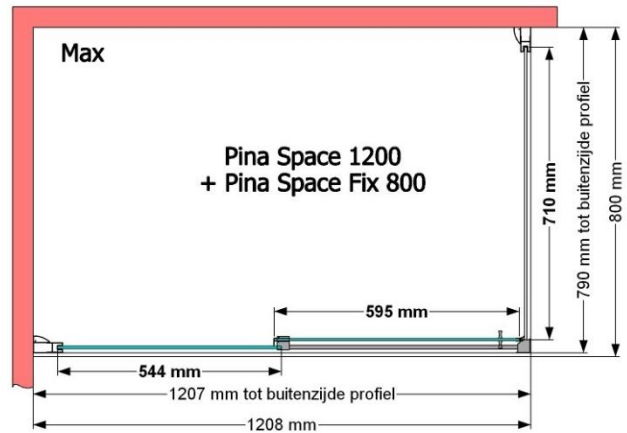

VAN MARCKE – PINA SPACE – SCHUIFDEUR – 120 CM

SKU 224601

AFBEELDING

MAATTEKENING

Pina Space 1200

	SKU 224601
Type douchedeur	Schuifdeur
Hoogte	200 cm
Materiaal profiel	Aluminium
Uitvoering profiel	Chroom
Uitvoering glas	Helder veiligheidsglas
Dikte glas	6 mm
Behandeling glas	Easy Clean
Draairichting	/
Inbouwmaat	1150 - 1190 mm
Instapbreedte	492mm
Omkeerbaar	Ja
Liftfunctie	Nee
Greep	Ja
Magnetische sluiting	Nee
Keuringen	CE
Garantie	5 jaar
Frameloze	Nee
Met bevestigingsmateriaal	Ja