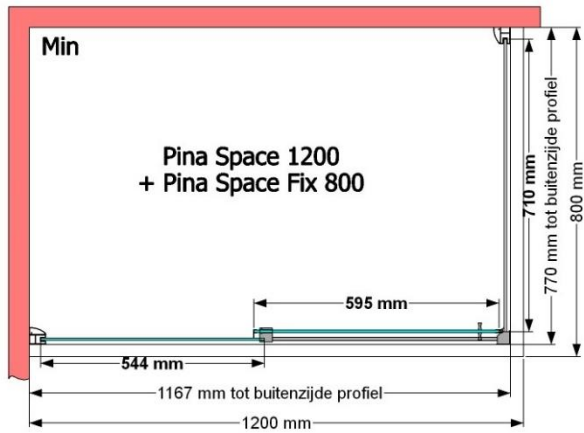

VAN MARCKE – PINA SPACE – SCHUIFDEUR – 120 CM

SKU 224601

AFBEELDING

MAATTEKENING

Pina Space 1200

	SKU 224601
Type douchedeur	Schuifdeur
Hoogte	200 cm
Materiaal profiel	Aluminium
Uitvoering profiel	Chroom
Uitvoering glas	Helder veiligheidsglas
Dikte glas	6 mm
Behandeling glas	Easy Clean
Draairichting	/
Inbouwmaat	1150 - 1190 mm
Instapbreedte	492mm
Omkeerbaar	Ja
Liftfunctie	Nee
Greep	Ja
Magnetische sluiting	Nee
Keuringen	CE
Garantie	5 jaar
Frameloze	Nee
Met bevestigingsmateriaal	Ja