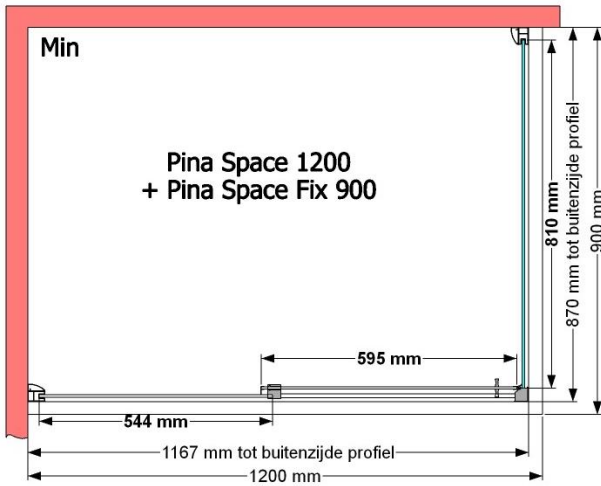

VAN MARCKE – PINA SPACE – SCHUIFDEUR – 120 CM

SKU 224601

AFBEELDING

MAATTEKENING

Pina Space 1200

	SKU 224601
Type douchedeur	Schuifdeur
Hoogte	200 cm
Materiaal profiel	Aluminium
Uitvoering profiel	Chroom
Uitvoering glas	Helder veiligheidsglas
Dikte glas	6 mm
Behandeling glas	Easy Clean
Draairichting	/
Inbouwmaat	1150 - 1190 mm
Instapbreedte	492mm
Omkeerbaar	Ja
Liftfunctie	Nee
Greep	Ja
Magnetische sluiting	Nee
Keuringen	CE
Garantie	5 jaar
Frameloze	Nee
Met bevestigingsmateriaal	Ja