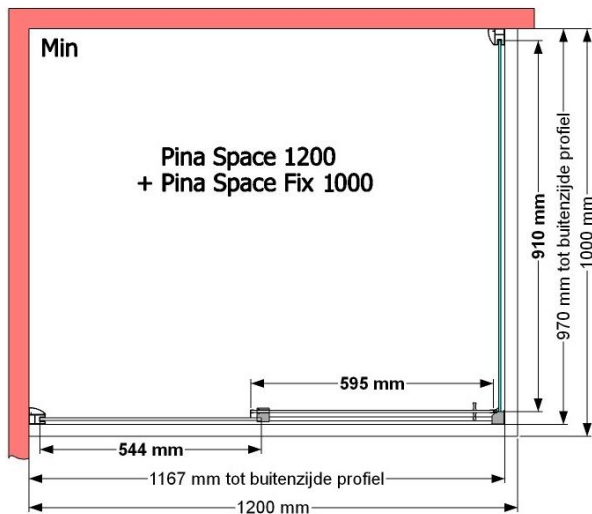

VAN MARCKE – PINA SPACE – SCHUIFDEUR – 120 CM

SKU 224601

AFBEELDING

MAATTEKENING

Pina Space 1200

	SKU 224601
Type douchedeur	Schuifdeur
Hoogte	200 cm
Materiaal profiel	Aluminium
Uitvoering profiel	Chroom
Uitvoering glas	Helder veiligheidsglas
Dikte glas	6 mm
Behandeling glas	Easy Clean
Draairichting	/
Inbouwmaat	1150 - 1190 mm
Instapbreedte	492mm
Omkeerbaar	Ja
Liftfunctie	Nee
Greep	Ja
Magnetische sluiting	Nee
Keuringen	CE
Garantie	5 jaar
Frameloze	Nee
Met bevestigingsmateriaal	Ja