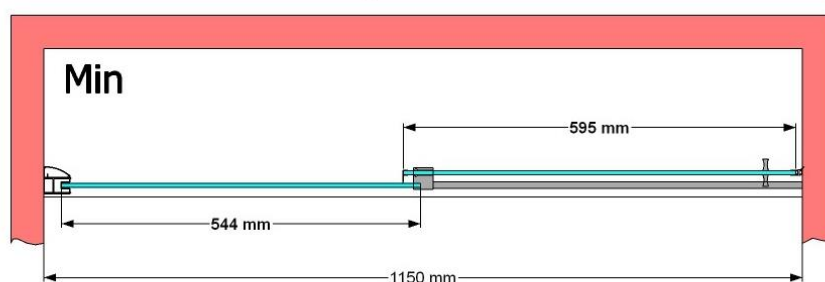

VAN MARCKE – PINA SPACE – SCHUIFDEUR – 120 CM

SKU 224601

AFBEELDING

MAATTEKENING

Pina Space 1200

	SKU 224601
Type douchedeur	Schuifdeur
Hoogte	200 cm
Materiaal profiel	Aluminium
Uitvoering profiel	Chroom
Uitvoering glas	Helder veiligheidsglas
Dikte glas	6 mm
Behandeling glas	Easy Clean
Draairichting	/
Inbouwmaat	1150 - 1190 mm
Instapbreedte	492mm
Omkeerbaar	Ja
Liftfunctie	Nee
Greep	Ja
Magnetische sluiting	Nee
Keuringen	CE
Garantie	5 jaar
Frameloze	Nee
Met bevestigingsmateriaal	Ja