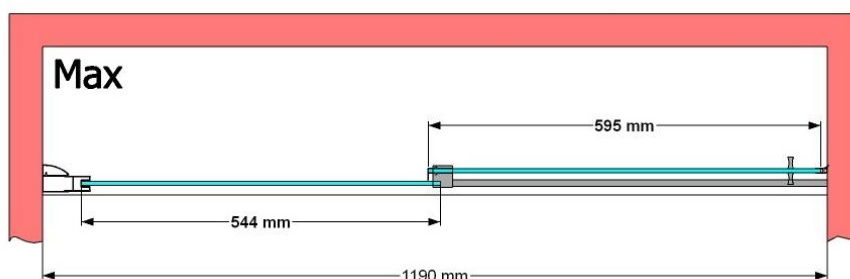

VAN MARCKE – PINA SPACE – SCHUIFDEUR – 120 CM

SKU 224601

AFBEELDING

MAATTEKENING

Pina Space 1200

	SKU 224601
Type douchedeur	Schuifdeur
Hoogte	200 cm
Materiaal profiel	Aluminium
Uitvoering profiel	Chroom
Uitvoering glas	Helder veiligheidsglas
Dikte glas	6 mm
Behandeling glas	Easy Clean
Draairichting	/
Inbouwmaat	1150 - 1190 mm
Instapbreedte	492mm
Omkeerbaar	Ja
Liftfunctie	Nee
Greep	Ja
Magnetische sluiting	Nee
Keuringen	CE
Garantie	5 jaar
Frameloze	Nee
Met bevestigingsmateriaal	Ja