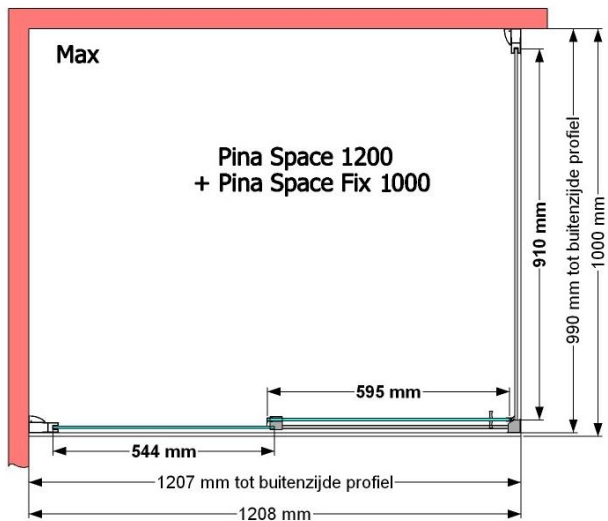

VAN MARCKE – PINA SPACE – SCHUIFDEUR – 120 CM

SKU 224601

AFBEELDING

MAATTEKENING

Pina Space 1200

	SKU 224601
Type douchedeur	Schuifdeur
Hoogte	200 cm
Materiaal profiel	Aluminium
Uitvoering profiel	Chroom
Uitvoering glas	Helder veiligheidsglas
Dikte glas	6 mm
Behandeling glas	Easy Clean
Draairichting	/
Inbouwmaat	1150 - 1190 mm
Instapbreedte	492mm
Omkeerbaar	Ja
Liftfunctie	Nee
Greep	Ja
Magnetische sluiting	Nee
Keuringen	CE
Garantie	5 jaar
Frameloze	Nee
Met bevestigingsmateriaal	Ja