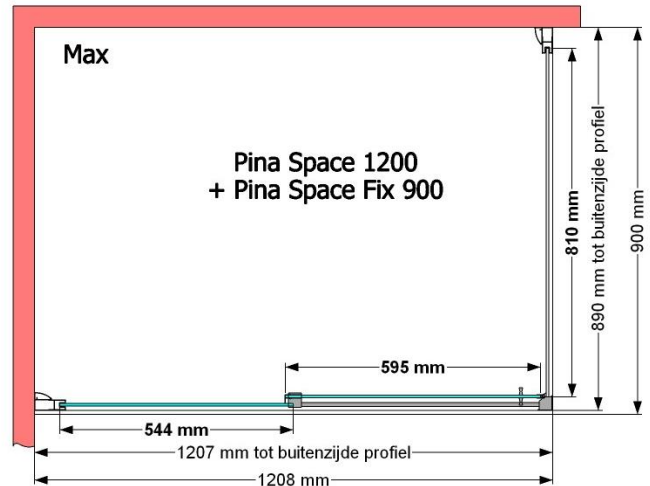

VAN MARCKE – PINA SPACE – SCHUIFDEUR – 120 CM

SKU 224601

AFBEELDING

MAATTEKENING

Pina Space 1200

	SKU 224601
Type douchedeur	Schuifdeur
Hoogte	200 cm
Materiaal profiel	Aluminium
Uitvoering profiel	Chroom
Uitvoering glas	Helder veiligheidsglas
Dikte glas	6 mm
Behandeling glas	Easy Clean
Draairichting	/
Inbouwmaat	1150 - 1190 mm
Instapbreedte	492mm
Omkeerbaar	Ja
Liftfunctie	Nee
Greep	Ja
Magnetische sluiting	Nee
Keuringen	CE
Garantie	5 jaar
Frameloze	Nee
Met bevestigingsmateriaal	Ja