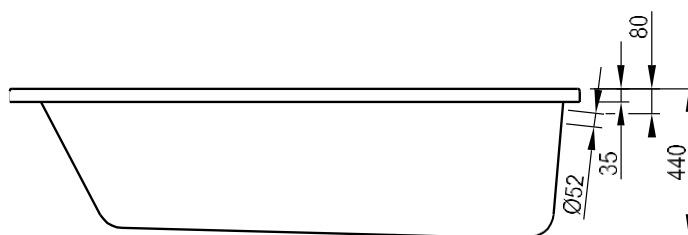

**COMBI II – INBOUW DOUCHEBAD – 170X75**

**SKU 119569**

---

**COMBI II – INBOUW DOUCHEBAD – 170X75**

**SKU 119569**

|                    |  |
|--------------------|--|
| <u>Afmetingen:</u> | lengte: 1700 mm<br>breedte: 750 mm<br>hoogte: 440 mm   |
| <u>Materiaal:</u>  | acryl – 4 mm – NF gekeurd  |
| <u>Kleur:</u>      | wit  |
| <u>Kenmerken:</u>  | – inbouw douchebad<br>– mono<br>– overloop diameter 52 mm<br>– afvoer diameter 52 mm<br>– met glasvezel verstevigd en ingewerkte bodemversteving<br>– geleverd met potenstel<br>– isolerend<br>– makkelijk te reinigen<br>– CE gekeurd |
| <u>Gewicht:</u>    | 25 kg  |
| <u>Inhoud:</u>     | 250 liter  |
| <u>Optie:</u>      | – badgreep: sku 119562<br>– standaard sifon: sku 130025  |