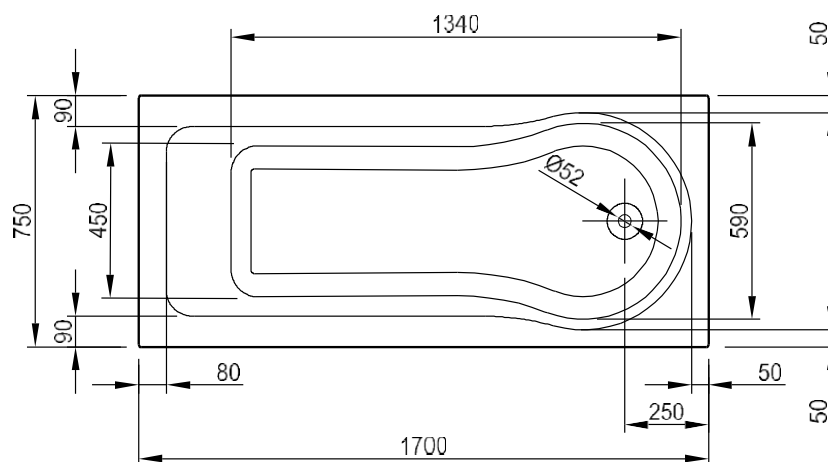

**COMBI II – INBOUW DOUCHEBAD – 170X75**

**SKU 119569**

---

**COMBI II – INBOUW DOUCHEBAD – 170X75**

**SKU 119569**

|                    |  |
|--------------------|--|
| <u>Afmetingen:</u> | lengte: 1700 mm<br>breedte: 750 mm<br>hoogte: 440 mm   |
| <u>Materiaal:</u>  | acryl – 4 mm – NF gekeurd  |
| <u>Kleur:</u>      | wit  |
| <u>Kenmerken:</u>  | – inbouw douchebad<br>– mono<br>– overloop diameter 52 mm<br>– afvoer diameter 52 mm<br>– met glasvezel verstevigd en ingewerkte bodemversteving<br>– geleverd met potenstel<br>– isolerend<br>– makkelijk te reinigen<br>– CE gekeurd |
| <u>Gewicht:</u>    | 25 kg  |
| <u>Inhoud:</u>     | 250 liter  |
| <u>Optie:</u>      | – badgreep: sku 119562<br>– standaard sifon: sku 130025  |