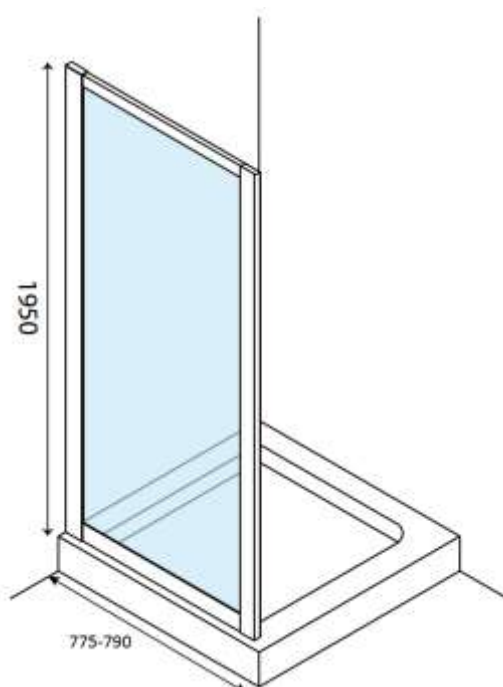

**SWING EASY – VASTE WAND - 80X195 – CHROOM**

**SKU 224116**

**AFBEELDING**

**MAATTEKENING**

06.2016

F224116N

Afmetingen en assortiment kunnen worden gewijzigd zonder voorafgaandelijk bericht

<b>Type douchedeur</b>	Vaste wand
<b>Materiaal profiel</b>	Aluminium
<b>Uitvoering profiel</b>	Chroom
<b>Uitvoering glas</b>	Helder veiligheidsglas
<b>Dikte glas</b>	6 mm
<b>Behandeling glas</b>	Nee
<b>Mogelijke opstellingen</b>	Draaideur of schuifdeur
<b>Draairichting</b>	/
<b>Inbouwmaat</b>	775 - 790 mm
<b>Instapbreedte</b>	/
<b>Radius</b>	/
<b>Omkeerbaar</b>	Ja
<b>Liftfunctie</b>	Nee
<b>Greep</b>	Nee
<b>Type scharnier / wieltjes</b>	Nee
<b>Materiaal scharnier/wieltjes</b>	/
<b>Wegklapbare deur</b>	Nee
<b>Magnetische sluiting</b>	Nee
<b>Verbreedingsprofiel</b>	224118
<b>Keuringen</b>	CE
<b>Netto gewicht</b>	26 kg
<b>Garantie</b>	5 jaar
<b>Extra's</b>	Gemakkelijk montage
<b>Frameloze</b>	Geen horizontale profielen
<b>Met bevestigingsmateriaal</b>	Ja