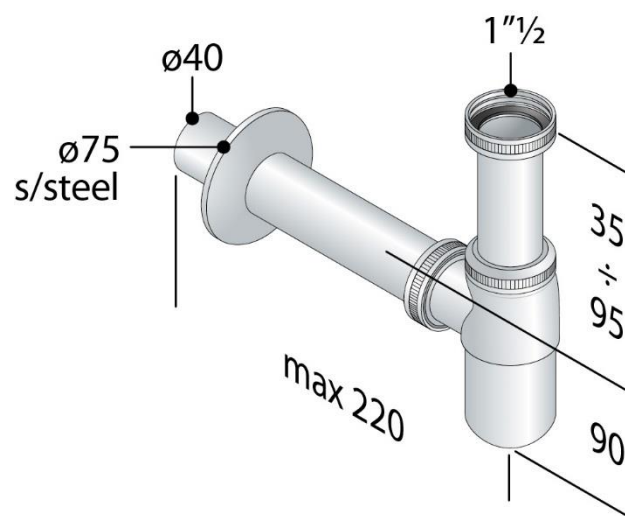

SIFON

SKU 134017

FOTO

MAAT

**SIFON**

SKU 134017

<b>Toepassing</b>	Voor wastafels Voor bidets
<b>Kenmerken</b>	Bekersifon Met afvoerbuïs Rozet D 75 mm in roestvrij staal
<b>Materiaal</b>	Verchroomde messing
<b>Afmetingen</b>	1"1/2 x D 40 mm
<b>Inlaat</b>	H 75 mm x 1"1/2
<b>Uitgang</b>	Horizontaal L 190 mm x D 40 mm
<b>Waterslot</b>	50 mm
<b>Debiet</b>	58 l/min
<b>Afvoerplug</b>	Zonder afvoerplug
<b>Certificaten</b>	Product voldoet aan de Europese normen EN 274
<b>Netto gewicht</b>	0.57 kg
<b>Garantie</b>	5 jaar