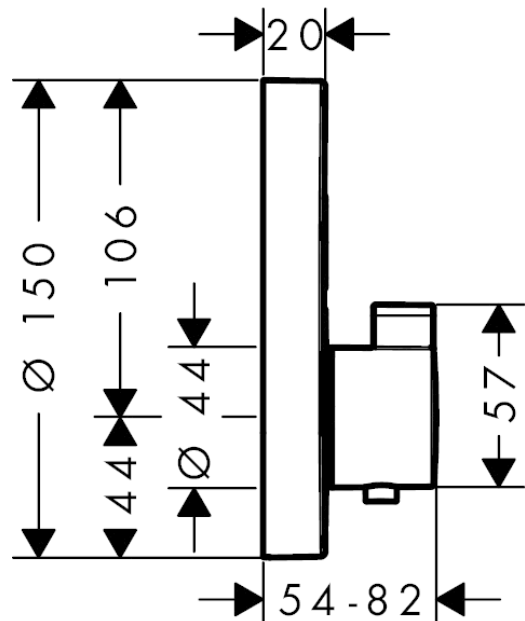

Maattekening