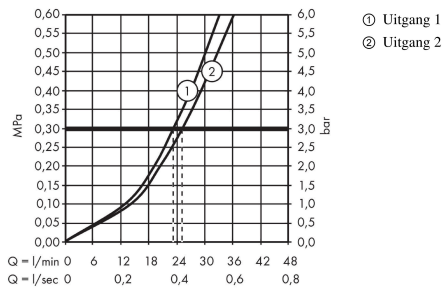

ShowerSelect S

Thermostaat voor wandinbouw en voor 2 systemen

Oppervlakken: **Matt Black** Art.-nr.: **15743670**

Doorstroomdiagram