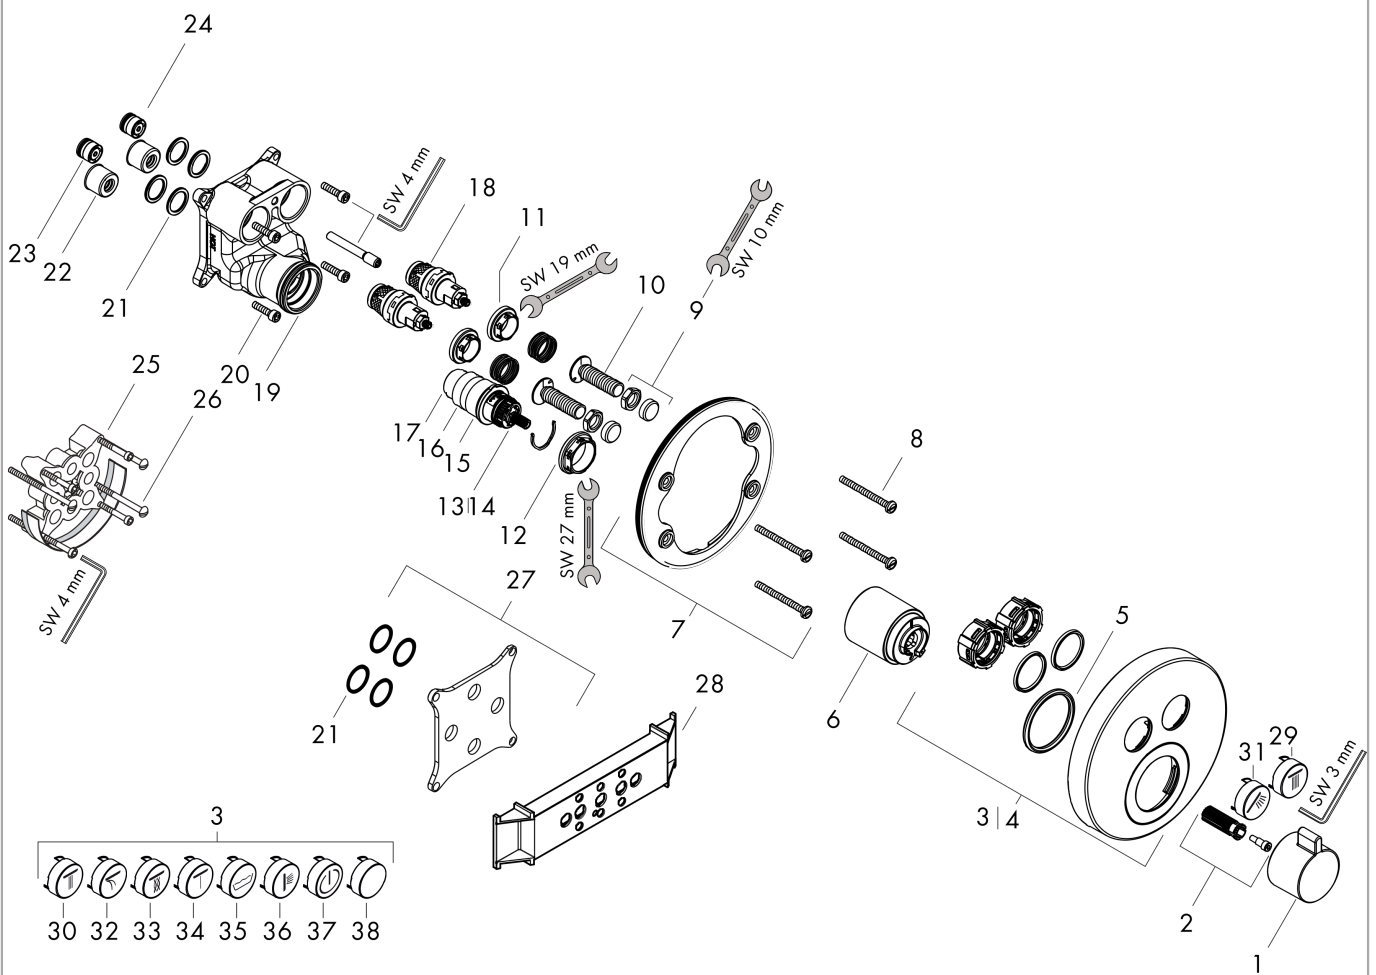

Uittrektekening

Bouwjaar: >06/20

ShowerSelect S
Thermostaat voor wandinbouw en voor 2 systemen
 Oppervlakken: **Matt Black** Art.-nr.: **15743670**

Onderdelenlijst

Bouwjaar: >06/20

= Pos.	Beschrijving	Art.-nr.	PC	VE
1	thermostaatgreep	92215670	-	1
2	greepadapter m. schroef	95843000	-	1
3	rozet Ø 150 mm	92325670	-	1
4	rozet voor geruild aansluiting	92391XXX	-	-
5	O-ring 44x4	98471000	-	1
6	huls	92216670	-	1
7	rozetdrager	98793000	-	1
8	drager-schroef-set	96454000	-	1
9	moer en afdekkap	92696000	-	1
10	Select-Adapter	92219000	-	1
11	moer	98368000	-	1
12	moer	98913000	-	1
13	temperatuur regeleenheid	98282000	-	1
14	regeleenheid voor uitgewisseld aansluitingen	92373000	-	1
15	O-ring 20x1,5	98197000	-	1
16	O-ring 25x1,5	98146000	-	1
17	O-ring 25x2,5	92146000	-	1
18	bovendeel	95758000	-	1
19	O-ring 36x2	98156000	-	1
20	schroef-set	96525000	-	1
21	O-ring 16x2	98133000	-	1
22	slagdemper	94073000	-	1
23	terugslagklep (drukbestendig tot 2 MPa)	92594000	-	1
24	terugslagklep	97980000	-	1
25	verlengset 25 mm	13595000	-	1
26	drager-schroef-set	97747000	-	1
27	compensatieset 1°	95521000	-	1
28	montagehulp	92540000	-	1
29	symbool Hoofdouché Rain groot	93571670	-	1
30	symbool Hoofdouché Rain klein	93572670	-	1
31	symbool Handdouché	93573670	-	1
32	symbool Watervalstraal	93574670	-	1
33	symbool Whirl	93575670	-	1
34	symbool Mono	93576670	-	1
35	symbool Bad	93577670	-	1
36	symbool Zijdouches	93578670	-	1
37	symbool ON/OFF	93579670	-	1
38	drukknop	93955XXX	-	-