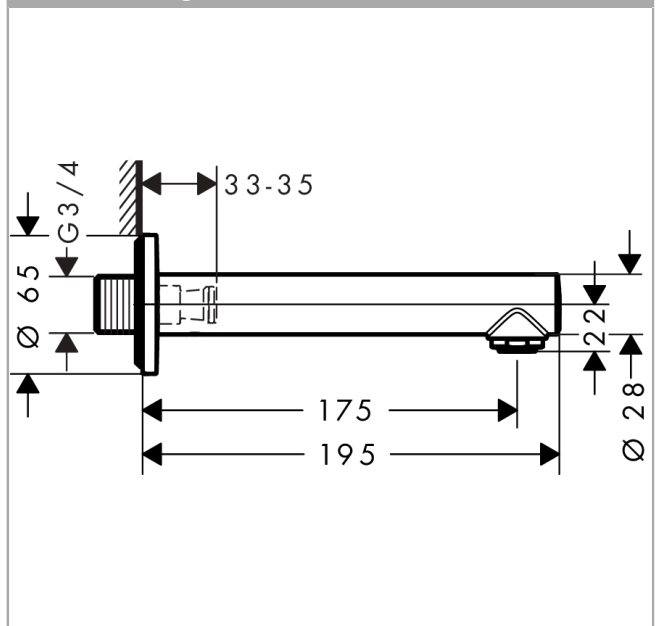

Maattekening