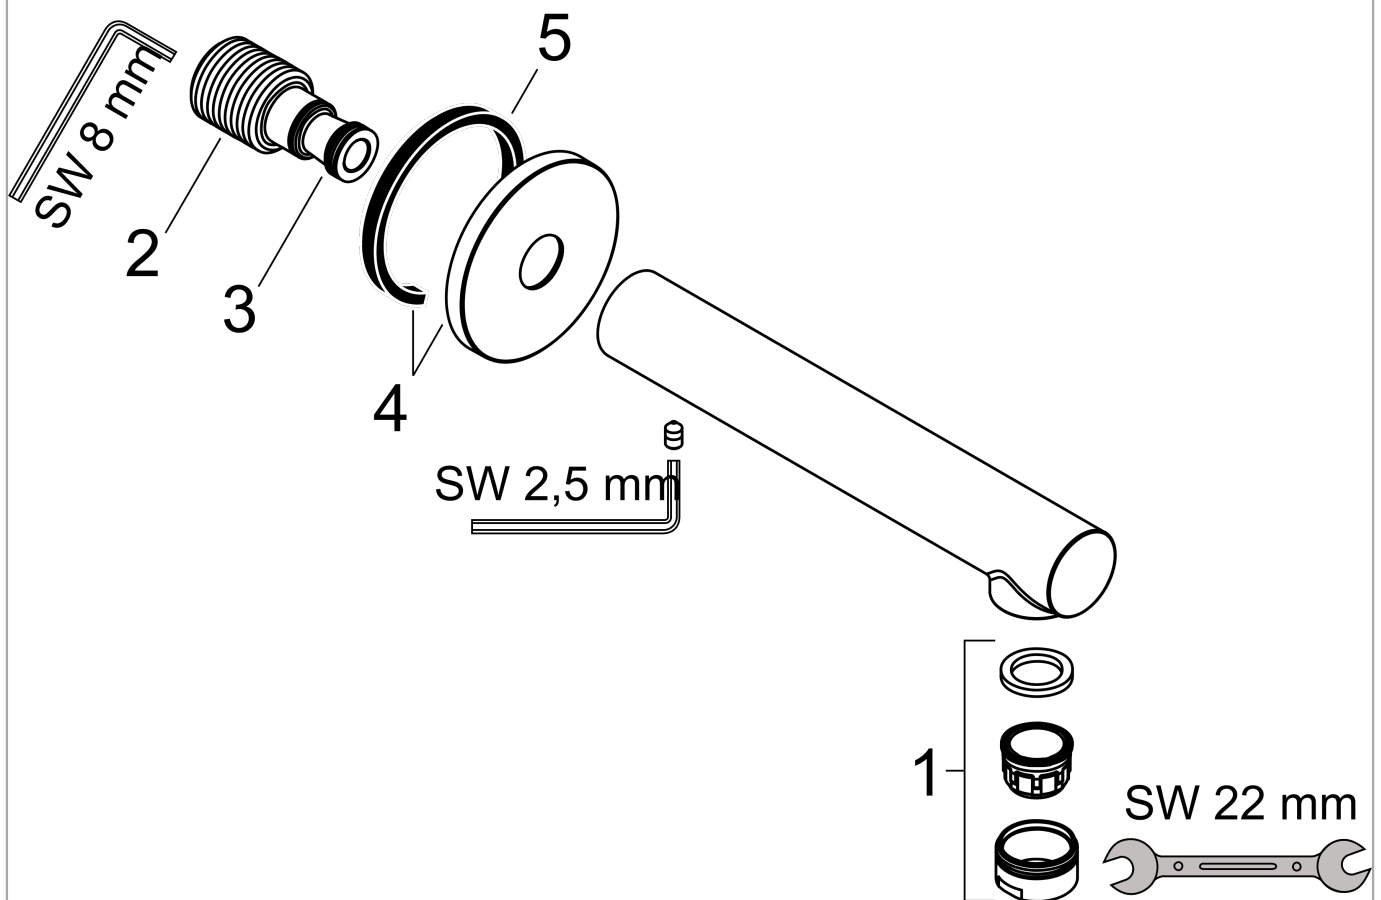

Talis S baduitloop

Oppervlak: **chroom** Artikelnummer: **72410000**

Beschrijving

- met rozetten
- voorsprong uitloop 175 mm
- wandmontage
- maximale doorstroomhoeveelheid bij 3 bar: 21,5 l/min
- normale straal

Artikeldetails

Vrijblijvende advies
verkoopprijs excl. BTW 145,25 €

Vrijblijvende advies
verkoopprijs incl. BTW 175,75 €

Technologie

Productfoto

Maattekening

Doorstroomdiagram

De verbruikswaarden werden in overeenstemming met de praktijk met de bijbehorende armaturen (thermostaat/mengkraan/inbouw ventiel) gemeten.

**Talis S
baduitloop**

Oppervlak: **chrom** Artikelnummer: **72410000**

Explosietekening

Bouwjaar: >10/15

Talis S**baduitloop**Oppervlak: **chrom** Artikelnummer: **72410000****Reserveonderdelenlijst**

Bouwjaar: >10/15

Regel	Beschrijving	Artikelnummer	Prijs incl. BTW	VE
1	perlator M24x1 (30 l/min)	96512000	14,04 €	1
2	aansluiting G ³ / ₄	92504000	55,90 €	1
3	O-ring 13x2	98128000	2,90 €	1
4	rozet Ø 65 mm	92754000	35,82 €	1
5	dichting	97530000	4,96 €	1