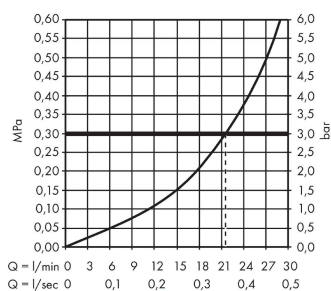

Talis S baduitloop

Oppervlak: **chroom** Artikelnummer: **72410000**

Beschrijving

- met rozetten
- voorsprong uitloop 175 mm
- wandmontage
- maximale doorstroomhoeveelheid bij 3 bar: 21,5 l/min
- normale straal

Artikeldetails

Vrijblijvende advies
verkoopprijs excl. BTW 145,25 €

Vrijblijvende advies
verkoopprijs incl. BTW 175,75 €

Technologie

Productfoto

Maattekening

Doorstroomdiagram

De verbruikswaarden werden in overeenstemming met de praktijk met de bijbehorende armaturen (thermostaat/mengkraan/inbouw ventiel) gemeten.