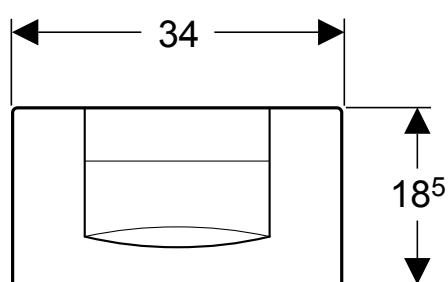

PLAQUE DE COMMANDE FRONTALE

115.222.11.1

SKU 085361

Dimensions: - largeur: 340 mm
- hauteur: 185 mm
- profondeur: 39 mm

Matériel: - matière synthétique

Couleur: - blanc, pergamon, gris, chromé mat

Particularités:

- plaque de commande frontale avec touche rinçage/arrêt
- forme rectangulaire avec des coins arrondis
- touche intégrée au milieu de la plaque
- le déclenchement du rinçage s'effectue en appuyant sur la partie inférieure de la plaque
- possibilité d'interrompre le rinçage en appuyant sur le dessus de la plaque

Plaque de commande frontale Geberit pour réservoir encastrable

avec interruption de rinçage
(économie d'eau : "rinçage/arrêt")