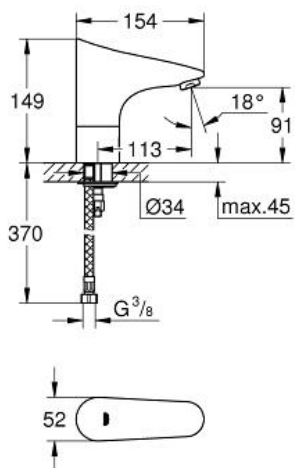

EUROPLUS E
Infrarood elektronische
wastafelkraan zonder menging
MODEL # 36208001

GROHE nv - sa | Diependaalweg 4a | 3020 Winksele
Tel: +32 (0) 16 23 06 60 | Fax: +32 (0) 16 23 90 70
Mail: info.be@grohe.com

Pure Freude
an Wasser

GROHE