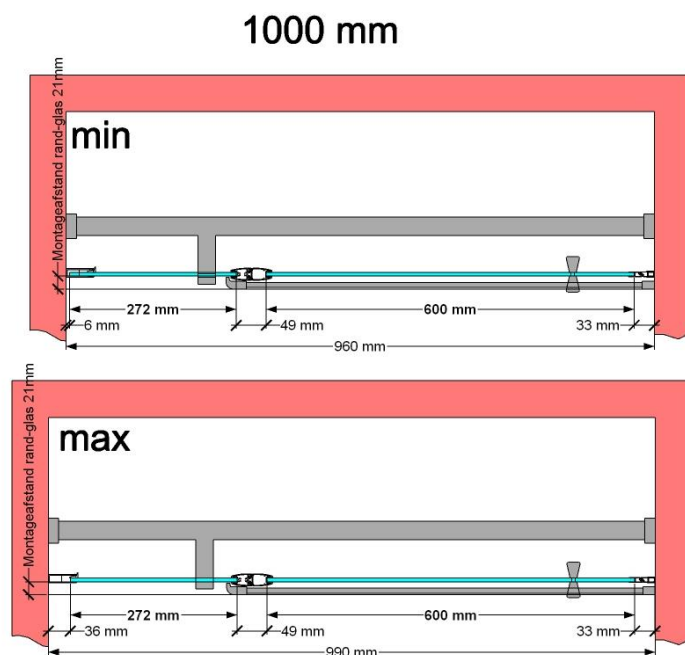

VAN MARCKE – PINA XL – DRAAIDEUR – 100 CM

SKU 224554

AFBEELDING

MAATTEKENING

	SKU 224554
Type douchedeur	Draaideur
Hoogte	200 cm
Materiaal profiel	Aluminium
Uitvoering profiel	Chroom
Uitvoering glas	Helder veiligheidsglas
Dikte glas	6 mm
Behandeling glas	Easy Clean
Draairichting	Uitwendig
Inbouwmaat	975 - 995 mm
Instapbreedte	600mm
Omkeerbaar	Ja
Liftfunctie	Ja
Greep	Ja
Magnetische sluiting	Ja
Keuringen	CE
Garantie	5 jaar
Frameloze	Nee
Met bevestigingsmateriaal	Ja