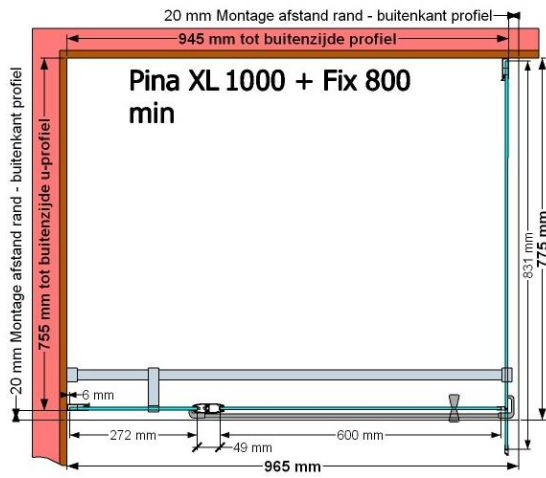

VAN MARCKE – PINA XL – DRAAIDEUR – 100 CM

SKU 224554

AFBEELDING

MAATTEKENING

	SKU 224554
Type douchedeur	Draaideur
Hoogte	200 cm
Materiaal profiel	Aluminium
Uitvoering profiel	Chroom
Uitvoering glas	Helder veiligheidsglas
Dikte glas	6 mm
Behandeling glas	Easy Clean
Draairichting	Uitwendig
Inbouwmaat	975 - 995 mm
Instapbreedte	600mm
Omkeerbaar	Ja
Liftfunctie	Ja
Greep	Ja
Magnetische sluiting	Ja
Keuringen	CE
Garantie	5 jaar
Frameloze	Nee
Met bevestigingsmateriaal	Ja