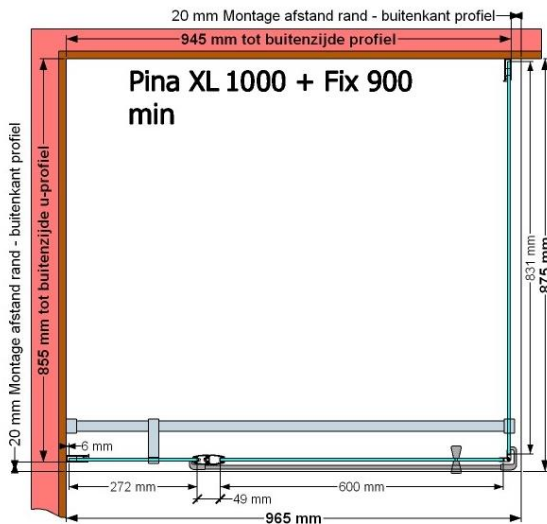

VAN MARCKE – PINA XL – DRAAIDEUR – 100 CM

SKU 224554

AFBEELDING

MAATTEKENING

	SKU 224554
Type douchedeur	Draaideur
Hoogte	200 cm
Materiaal profiel	Aluminium
Uitvoering profiel	Chroom
Uitvoering glas	Helder veiligheidsglas
Dikte glas	6 mm
Behandeling glas	Easy Clean
Draairichting	Uitwendig
Inbouwmaat	975 - 995 mm
Instapbreedte	600mm
Omkeerbaar	Ja
Liftfunctie	Ja
Greep	Ja
Magnetische sluiting	Ja
Keuringen	CE
Garantie	5 jaar
Frameloze	Nee
Met bevestigingsmateriaal	Ja