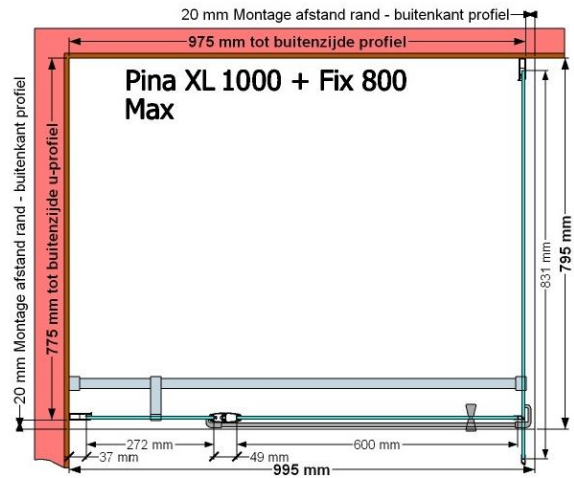

VAN MARCKE – PINA XL – DRAAIDEUR – 100 CM

SKU 224554

AFBEELDING

MAATTEKENING

	SKU 224554
Type douchedeur	Draaideur
Hoogte	200 cm
Materiaal profiel	Aluminium
Uitvoering profiel	Chroom
Uitvoering glas	Helder veiligheidsglas
Dikte glas	6 mm
Behandeling glas	Easy Clean
Draairichting	Uitwendig
Inbouwmaat	975 - 995 mm
Instapbreedte	600mm
Omkeerbaar	Ja
Liftfunctie	Ja
Greep	Ja
Magnetische sluiting	Ja
Keuringen	CE
Garantie	5 jaar
Frameloze	Nee
Met bevestigingsmateriaal	Ja