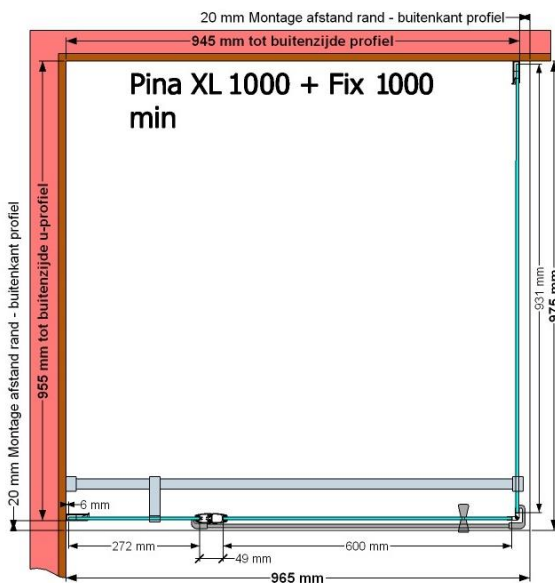

VAN MARCKE – PINA XL – DRAAIDEUR – 100 CM

SKU 224554

AFBEELDING

MAATTEKENING

	SKU 224554
Type douchedeur	Draaideur
Hoogte	200 cm
Materiaal profiel	Aluminium
Uitvoering profiel	Chroom
Uitvoering glas	Helder veiligheidsglas
Dikte glas	6 mm
Behandeling glas	Easy Clean
Draairichting	Uitwendig
Inbouwmaat	975 - 995 mm
Instapbreedte	600mm
Omkeerbaar	Ja
Liftfunctie	Ja
Greep	Ja
Magnetische sluiting	Ja
Keuringen	CE
Garantie	5 jaar
Frameloze	Nee
Met bevestigingsmateriaal	Ja