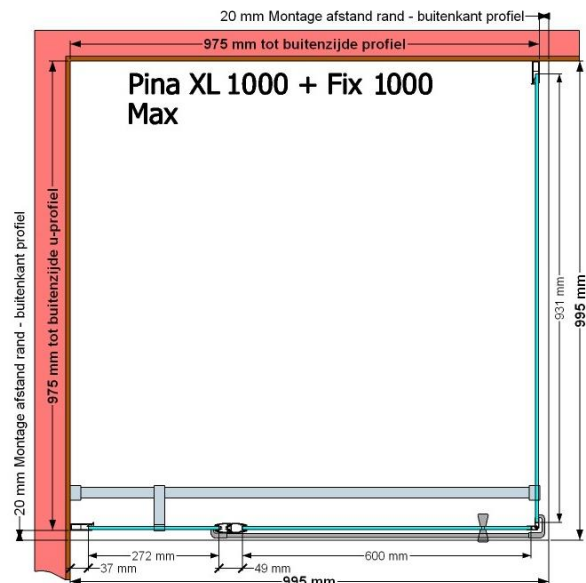

VAN MARCKE – PINA XL – DRAAIDEUR – 100 CM

SKU 224554

AFBEELDING

MAATTEKENING

	SKU 224554
Type douchedeur	Draaideur
Hoogte	200 cm
Materiaal profiel	Aluminium
Uitvoering profiel	Chroom
Uitvoering glas	Helder veiligheidsglas
Dikte glas	6 mm
Behandeling glas	Easy Clean
Draairichting	Uitwendig
Inbouwmaat	975 - 995 mm
Instapbreedte	600mm
Omkeerbaar	Ja
Liftfunctie	Ja
Greep	Ja
Magnetische sluiting	Ja
Keuringen	CE
Garantie	5 jaar
Frameloze	Nee
Met bevestigingsmateriaal	Ja