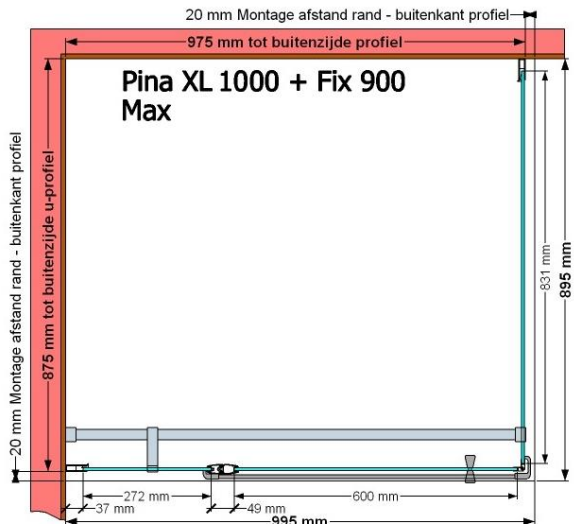

VAN MARCKE – PINA XL – DRAAIDEUR – 100 CM

SKU 224554

AFBEELDING

MAATTEKENING

	SKU 224554
Type douchedeur	Draaideur
Hoogte	200 cm
Materiaal profiel	Aluminium
Uitvoering profiel	Chroom
Uitvoering glas	Helder veiligheidsglas
Dikte glas	6 mm
Behandeling glas	Easy Clean
Draairichting	Uitwendig
Inbouwmaat	975 - 995 mm
Instapbreedte	600mm
Omkeerbaar	Ja
Liftfunctie	Ja
Greep	Ja
Magnetische sluiting	Ja
Keuringen	CE
Garantie	5 jaar
Frameloze	Nee
Met bevestigingsmateriaal	Ja