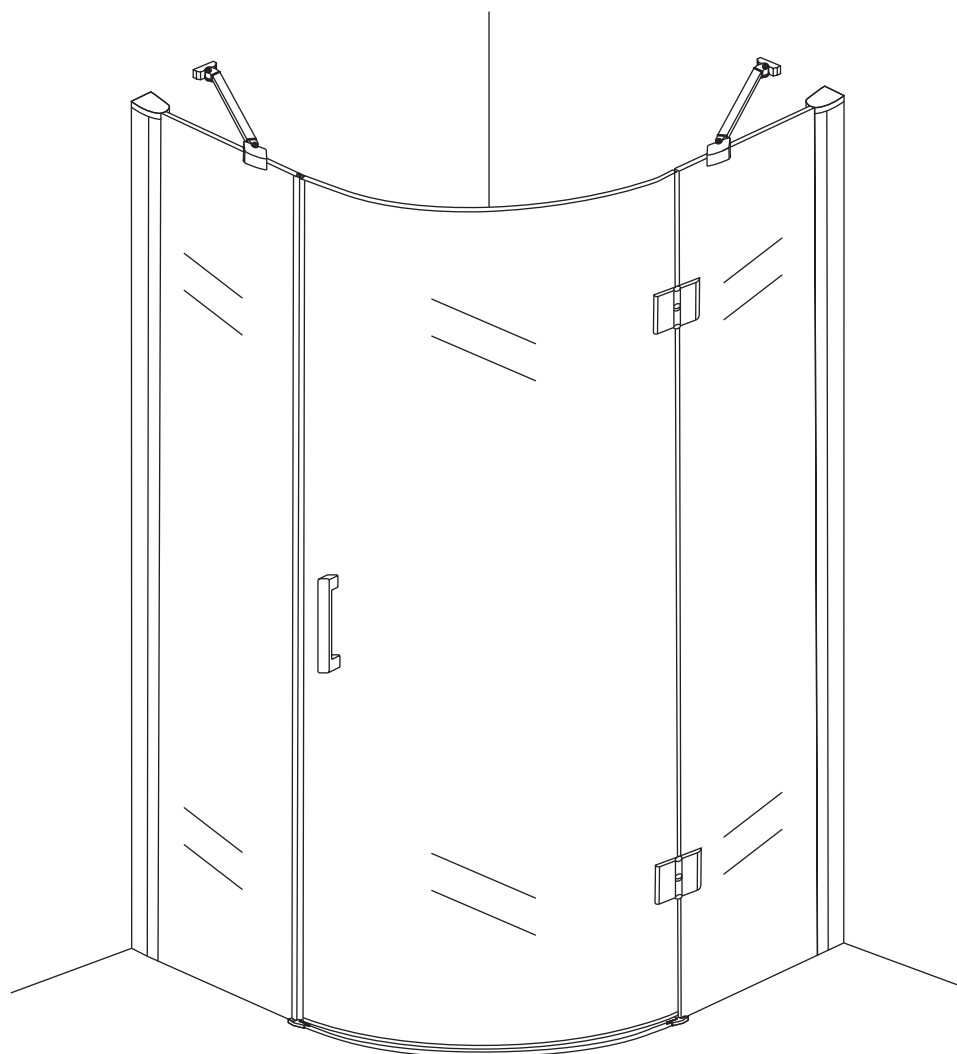

## INSTALLATIE VOORSCHRIFT

**1/4 ronde douchecabine** met NANO behandeld glas  
20.3856 rechts-scharnierend

**900x900x2000mm**

(880-900) x (880-900) x 2000mm

Zonder NANO

NANO

NANO kant aan de binnenzijde  
Te herkennen aan de sticker

NANO kant aan de binnenzijde  
Te herkennen aan de sticker

NANO kant aan de binnenzijde  
Te herkennen aan de sticker

**NANO garantie: 2 jaar bij normaal gebruik**

**LET OP: gebruik geen grove scherpe voorwerpen, zoals schuursponsjes of staalwol om het glas schoon te maken.**