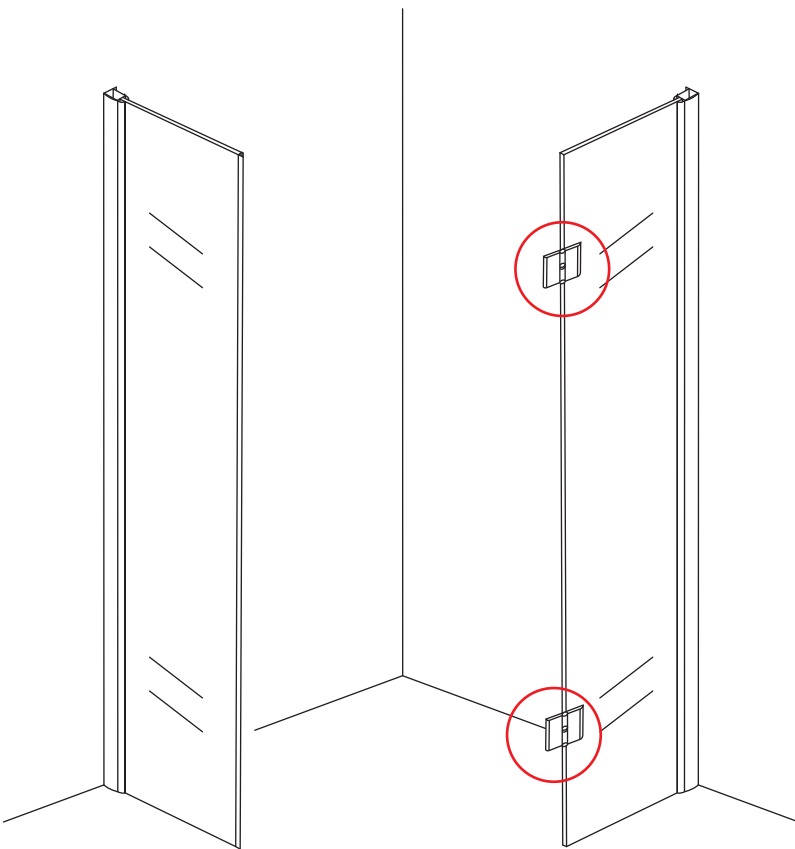

Verwijder de zwarte hoekbeschermers pas als de cabine helemaal is geïnstalleerd!