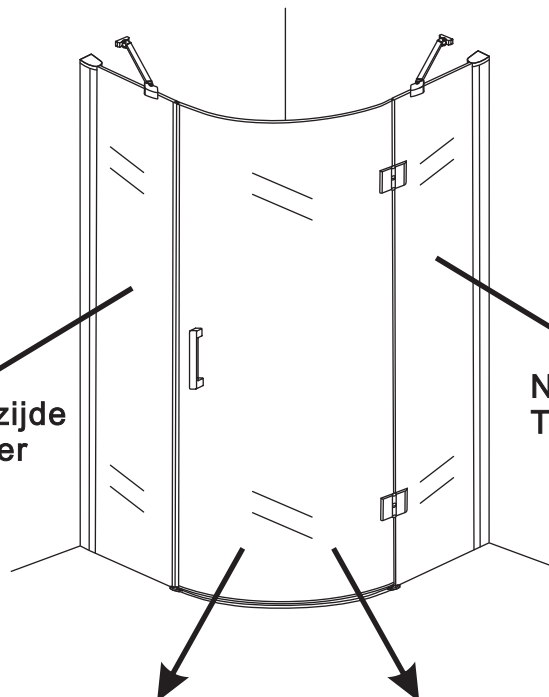

## INSTALLATIE VOORSCHRIFT

**1/4 ronde douchecabine** met NANO behandeld glas  
20.3856 rechts-scharnierend

**900x900x2000mm**

(880-900) x (880-900) x 2000mm

Zonder NANO

NANO

NANO kant aan de binnenzijde  
Te herkennen aan de sticker

NANO kant aan de binnenzijde  
Te herkennen aan de sticker

NANO kant aan de binnenzijde  
Te herkennen aan de sticker

**NANO garantie: 2 jaar bij normaal gebruik**

**LET OP: gebruik geen grove scherpe voorwerpen, zoals schuursponsjes of staalwol om het glas schoon te maken.**