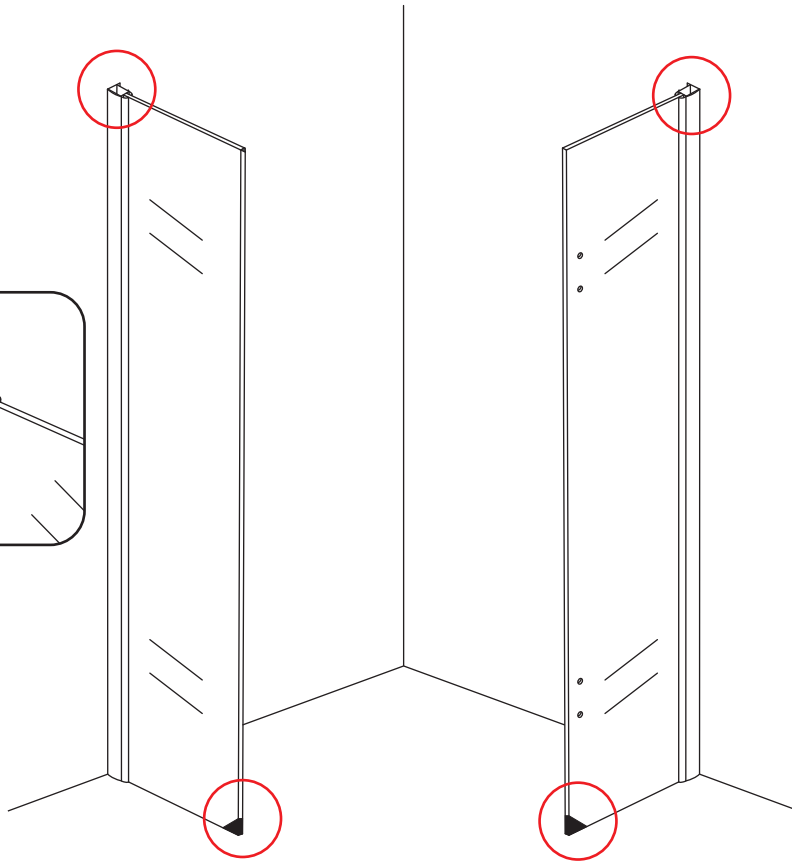

Verwijder de zwarte hoekbeschermers pas als de cabine helemaal is geïnstalleerd!