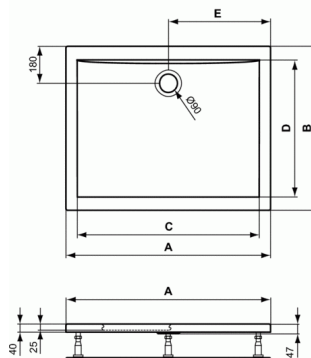

ULTRA FLAT

Receveur 1800X800 mm

Receveur 1800X800 mm

Le tub de douche est de forme rectangulaire, en acrylique et de type à encastrer.

Le tub de douche est fabriqué à partir d'une plaque d'acrylique de 4mm d'épaisseur (conforme à la norme DIN EN 13558/13559) de fabrication propre au fabricant de la baignoire.

Après chauffage de la feuille d'acrylique à 200 ° C, elle est attirée par aspiration dans un moule.

Une couche de renforcement constituée de fibres de verre et de résine est pulvérisée sur l'extérieur et également sur les points de renfort et la plaque de base en bois sur laquelle les pieds sont assemblés.

Pour répondre aux normes européennes et DIN/EN198 DIN/EN232, les produits sont soumis à des tests appropriés.

L'acrylique a les propriétés suivantes:

- Dureté Rockwell: 95M
- Résistance à la traction: 75MPa
- Résistance à la déformation: 130Mpa
- Température d'utilisation maximale: 85 ° C

YK:

Equipé d'un revêtement Ideal Grip pour éviter de glisser.

Revêtement non polluant, inodore, facile à entretenir, résistant à l'eau et aux crasses, transparent et Certifié.

Conforme à la norme DIN 51097 Classe C. Le tub de douche est extra plat, sans bord visible sur 3 côtés, ce qui lui donne un design épuré malgré le fait qu'il y a un rebord plat de 55 mm, ce qui permet la mise en place d'une porte de douche ou d'un panneau.

Le tub est placé sur le sol grâce à deux sets de pieds, à commander séparément. Vidage Ø 90 mm.

Le nom du fabricant apparaît en toute lettre sur le produit.

COULEURS*

* 01 = Blanc, YK = Blanc avec IDEAL GRIP

NORMES ET BÉNÉFICES