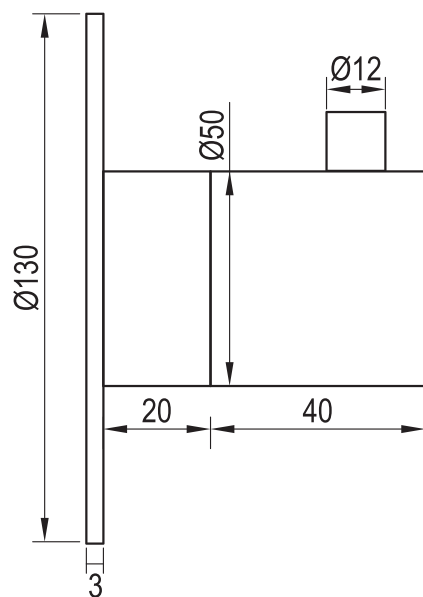

LET OP: thermostaatset is niet uit te breiden met extra stopkranen

Zowel horizontaal als
verticaal te plaatsen.

Inbouwdiepte
min. 70 - max. 80