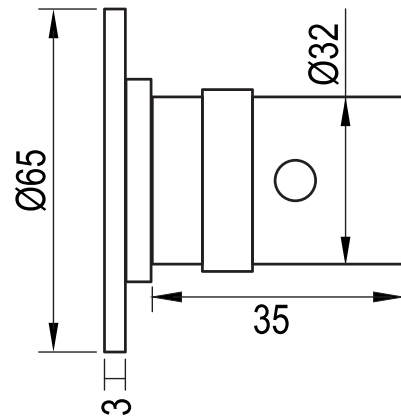

LET OP: thermostaatset is niet uit te breiden met extra stopkranen

Zowel horizontaal als
verticaal te plaatsen.

Inbouwdiepte
min. 70 - max. 80