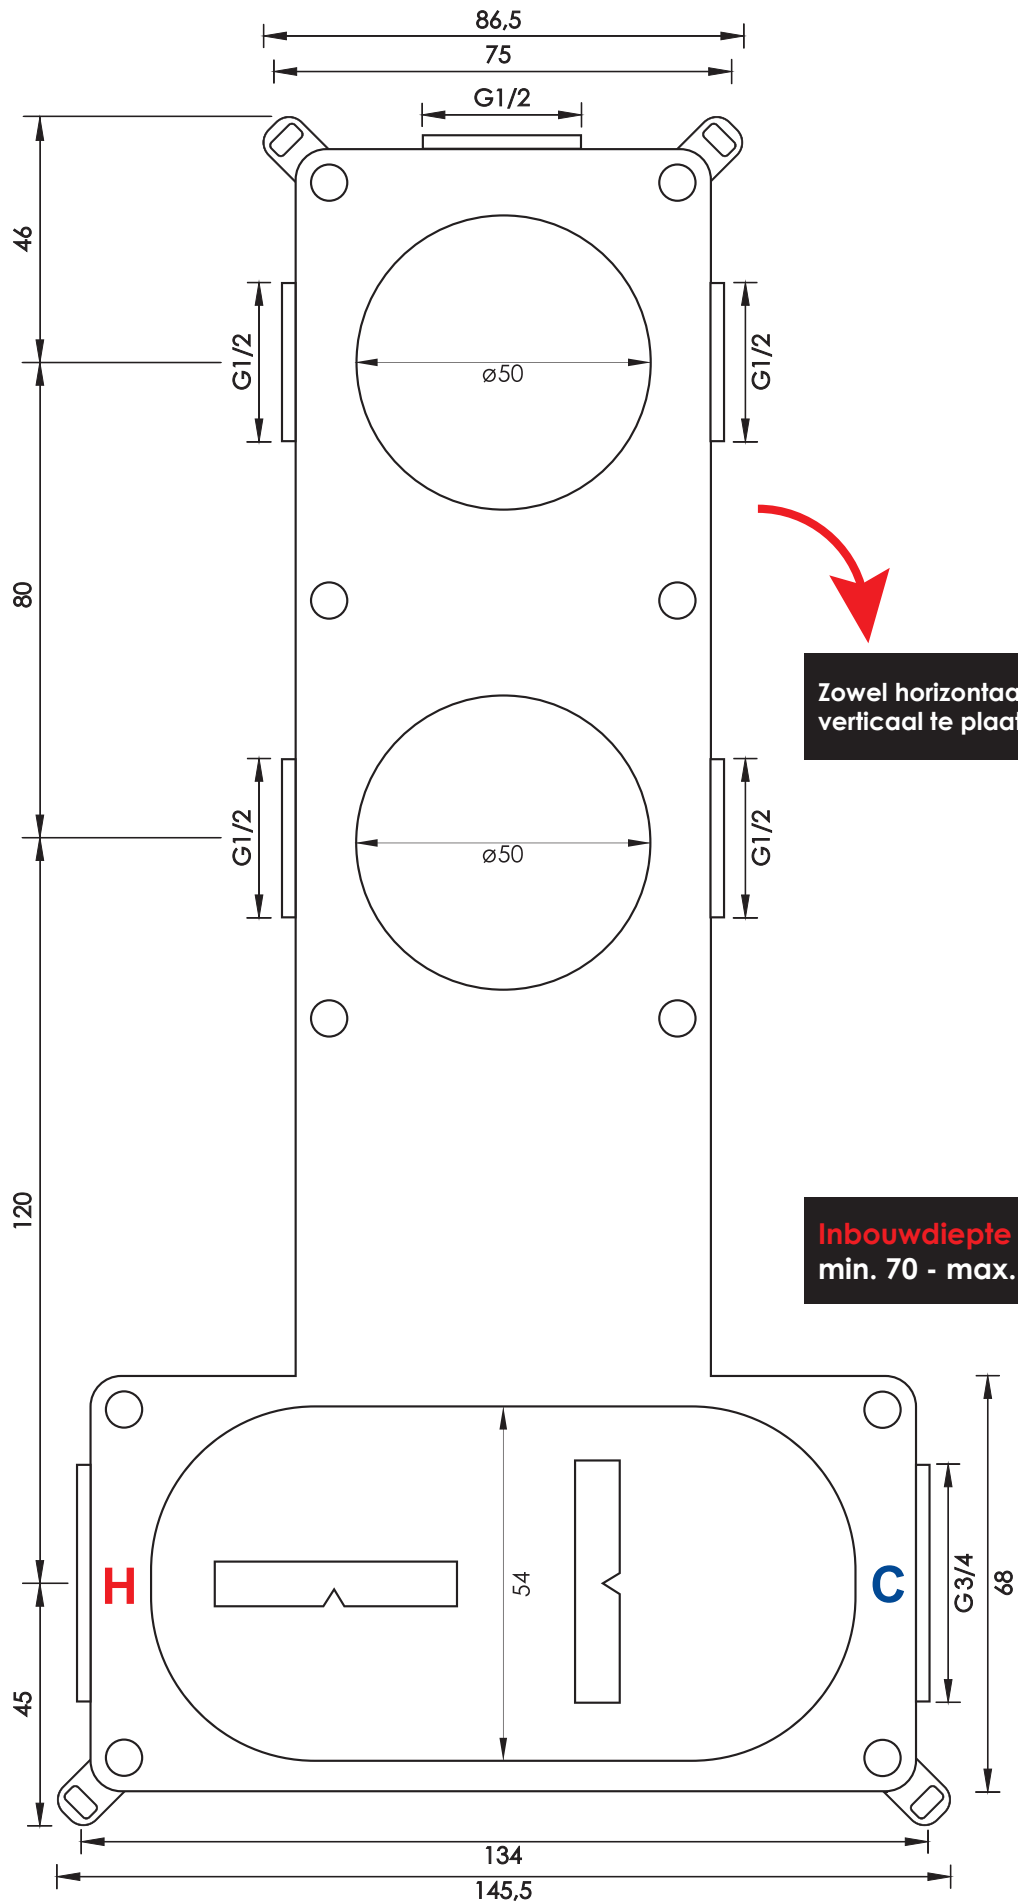

LET OP: thermostaatset is niet uit te breiden met extra stopkranen

Zowel horizontaal als
verticaal te plaatsen.

Inbouwdiepte
min. 70 - max. 80