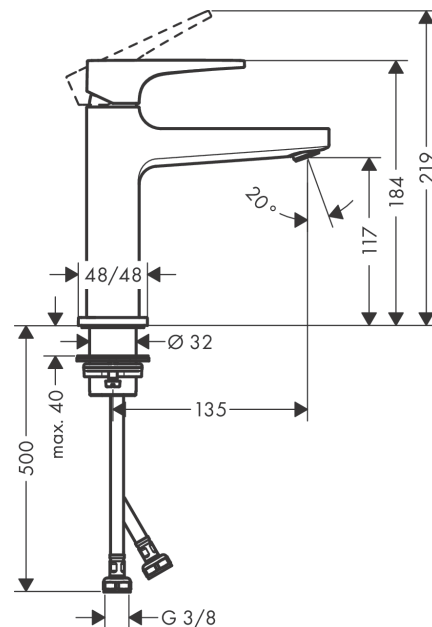

Metropol

Eéngreepswastafelmengkraan 110 met beugelgreep en Push-Open lediging

Oppervlakken: **Chroom** Art.-nr.: **74507000**

Beschrijving

Functies

- bestaat uit: ééngreeps wastafelmengkraan, ledigingsset
- ComfortZone 110
- uitsprong 135 mm
- normale straal
- debiet bij 3 bar: 5 l/min.
- keramisch cartouche
- regelbare temperatuurbegrenzing
- geschikt voor doorstroomtoestellen
- PushOpen afvoergarnituur G 1 1/4
- materiaal ledigingsgarnituur: metaal
- DVGW NW-6506CT0584
- P-IX 7295/IO
- ACS 18 ACC LY 832, valide jusqu'au 27.12.2023
- WRAS 1801307
- WRAS 1801307
- JWWA C-501
- Kiwa K6161_Mechanical Mixers EN817

Metropol

Eéngreepswastafelmengkraan 110 met beugelgreep en Push-Open lediging

Oppervlakken: **Chroom** Art.-nr.: **74507000**

Doorstroomdiagram

Metropol
Eéngreepswastafelmengkraan 110 met beugelgreep en Push-Open lediging
 Oppervlakken: **Chroom** Art.-nr.: **74507000**

Uittrektekening

Bouwjaar: >01/17

Metropol**Eéngreepswastafelmengkraan 110 met beugelgreep en Push-Open lediging**Oppervlakken: **Chroom** Art.-nr.: **74507000****Onderdelenlijst**

Bouwjaar: >01/17

= Pos.	Beschrijving	Art.-nr.	PC	VE
1	greep	93009000	0	1
2	greepstop	95704000	0	1
3	afdekkap	92625000	0	1
4	moer	92689000	0	1
5	O-ring 27x1,5	92527000	0	1
6	O-ring 25x1,5	98146000	0	1
7	kardoes compl.	97685000	0	1
8	dichting	98865000	0	1
9	kardoesadapter	92628000	0	1
10	kardoesadapter	98866000	0	1
11	O-ring 23x2	98398000	0	1
12	perlator M24x1 (5 l/min)	92996000	0	1
13	servicesleutel	95661000	0	1
14	O-ring 32x1,5	92936000	0	1
15	rozet	93048000	0	1
16	schachtbevestigingsset compl. (Ø 32)	13961000	0	1
17	vlakdichting	98749000	0	1
18	stelring	97548000	0	1
19	aansluitslang 600 mm M8x0,75 G3/8	96556000	0	1
20	O-ring 6,6x1,6	93019000	0	1
21	dichtingsset	95581000	0	1
a	Afvoerplug Push-Open	50100000	0	1
b	schachtverlenging	13898000	0	1