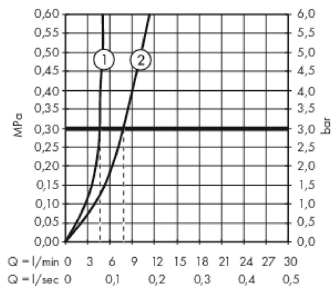

Metropol

Eéngreepswastafelmengkraan 110 met beugelgreep en Push-Open lediging

Oppervlakken: **Chroom** Art.-nr.: **74507000**

Doorstroomdiagram