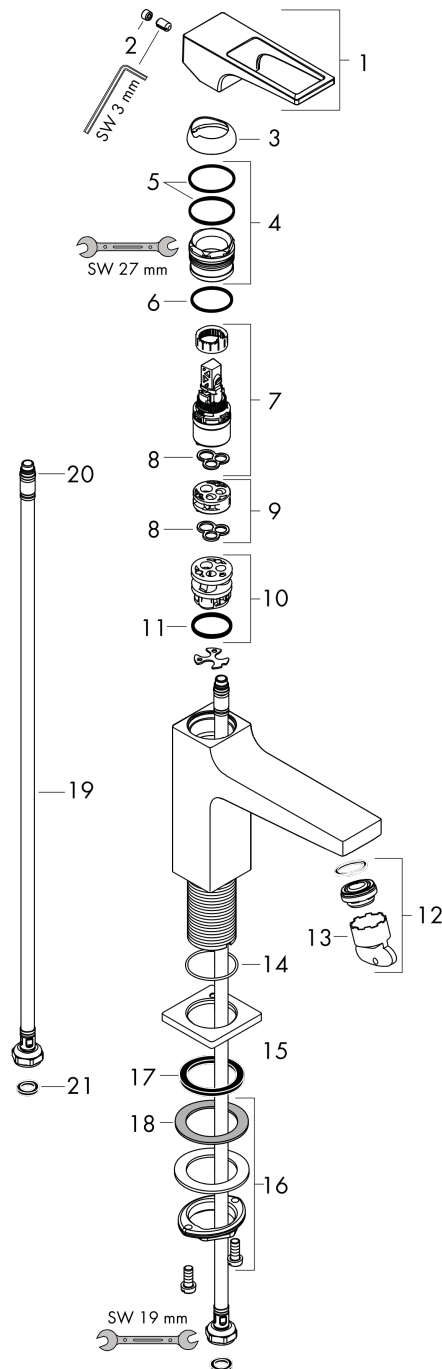

Metropol

Eéngreepswastafelmengkraan 110 met beugelgreep en Push-Open lediging

Oppervlakken: **Chroom** Art.-nr.: **74507000**

Beschrijving

Functies

- bestaat uit: ééngreeps wastafelmengkraan, ledigingsset
- ComfortZone 110
- uitsprong 135 mm
- normale straal
- debiet bij 3 bar: 5 l/min.
- keramisch cartouche
- regelbare temperatuurbegrenzing
- geschikt voor doorstroomtoestellen
- PushOpen afvoergarnituur G 1 1/4
- materiaal ledigingsgarnituur: metaal
- DVGW NW-6506CT0584
- P-IX 7295/IO
- ACS 18 ACC LY 832, valide jusqu'au 27.12.2023
- WRAS 1801307
- WRAS 1801307
- JWWA C-501
- Kiwa K6161_Mechanical Mixers EN817

Metropol

Eéngreepswastafelmengkraan 110 met beugelgreep en Push-Open lediging

Oppervlakken: **Chroom** Art.-nr.: **74507000**

Doorstroomdiagram

Metropol
Eéngreepswastafelmengkraan 110 met beugelgreep en Push-Open lediging
 Oppervlakken: **Chroom** Art.-nr.: **74507000**

Uittrektekening

Bouwjaar: >01/17

Metropol**Eéngreepswastafelmengkraan 110 met beugelgreep en Push-Open lediging**Oppervlakken: **Chroom** Art.-nr.: **74507000****Onderdelenlijst**

Bouwjaar: >01/17

= Pos.	Beschrijving	Art.-nr.	PC	VE
1	greep	93009000	0	1
2	greepstop	95704000	0	1
3	afdekkap	92625000	0	1
4	moer	92689000	0	1
5	O-ring 27x1,5	92527000	0	1
6	O-ring 25x1,5	98146000	0	1
7	kardoes compl.	97685000	0	1
8	dichting	98865000	0	1
9	kardoesadapter	92628000	0	1
10	kardoesadapter	98866000	0	1
11	O-ring 23x2	98398000	0	1
12	perlator M24x1 (5 l/min)	92996000	0	1
13	servicesleutel	95661000	0	1
14	O-ring 32x1,5	92936000	0	1
15	rozet	93048000	0	1
16	schachtbevestigingsset compl. (Ø 32)	13961000	0	1
17	vlakdichting	98749000	0	1
18	stelring	97548000	0	1
19	aansluitslang 600 mm M8x0,75 G3/8	96556000	0	1
20	O-ring 6,6x1,6	93019000	0	1
21	dichtingsset	95581000	0	1
a	Afvoerplug Push-Open	50100000	0	1
b	schachtverlenging	13898000	0	1