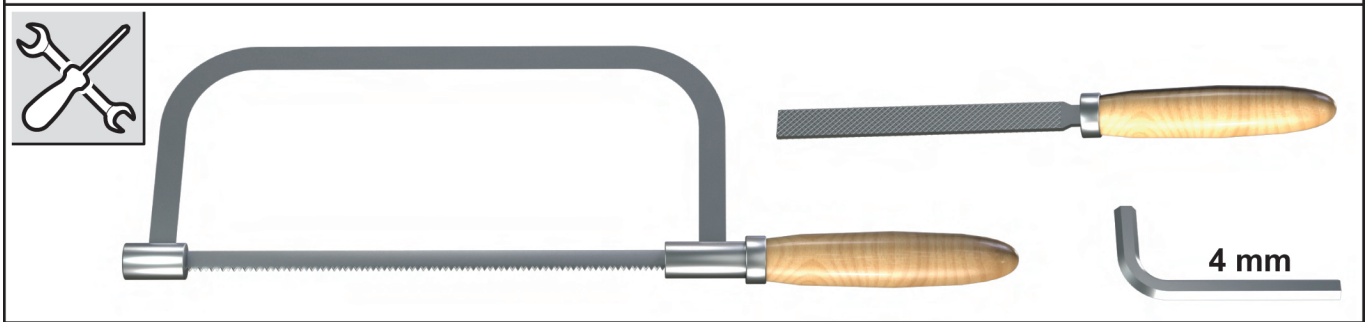

Subway 3.0 Waste Overflow

- | | | | |
|---------------------------------------|---------------------------------|---------------------------------|----------------------------------|
| DE Montageanleitung | AR دليل التركيب | HU Szerelési útmutató | PT Instruções de montagem |
| EN Installation instructions | BG Ръководство за монтаж | ID Petunjuk pemasangan | RO Manual de montaj |
| ES Instrucciones de montaje | CS Návod k montáži | JA 取付説明書 | SK Návod na montáž |
| FR Instructions de montage | DA Monteringsvejledning | KO 설치 가이드 | SL Navodila za montažo |
| IT Istruzioni per il montaggio | ET Paigaldusjuhend | LT Montavimo instrukcija | SV Monteringsanvisning |
| NL Montagehandleiding | EL Οδηγίες τοποθέτησης | LV Montāžas instrukcija | TH คู่มือการติดตั้ง |
| RU Инструкция по монтажу | FI Asennusohje | NO Monteringsanvisning | TR Montaj kılavuzu |
| ZH 安装说明 | HR Uputa za montažu | PL Instrukcja montażu | UK Інструкція з монтажу |

i			
			
1  <p style="font-size: small;">4 mm</p>	2 	3 	3 
4  <div style="display: flex; justify-content: space-around; align-items: center; margin-top: 10px;">    </div>	1. 	2. 	i 