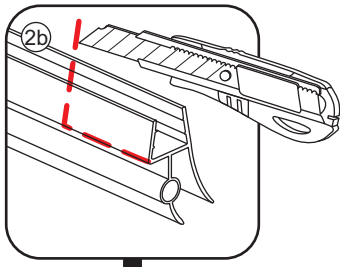

INSTALLATIE VOORSCHRIFT

PENDELDEUR IN NIS met NANO behandeld glas

1200x2000mm
(1180-1220) x2000mm

Zonder NANO

NANO

NANO kant aan de binnenzijde
Te herkennen aan de sticker

NANO kant aan de binnenzijde
Te herkennen aan de sticker

NANO kant aan de binnenzijde
Te herkennen aan de sticker

NANO kant aan de binnenzijde
Te herkennen aan de sticker

NANO garantie: 2 jaar bij normaal gebruik
LET OP: gebruik geen grove scherpe voorwerpen, zoals schuursponsjes of staalwol om het glas schoon te maken.

1

3

5

Voorzie alleen de
buitenzijde van de
cabine van siliconenkit.