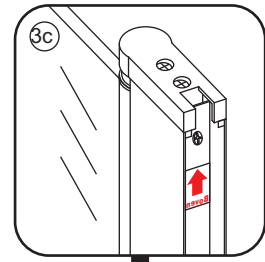

INSTALLATIE VOORSCHRIFT

PENDELDEUR IN NIS met NANO behandeld glas

1200x2000mm
(1180-1220) x2000mm

Zonder NANO

NANO

NANO kant aan de binnenzijde
Te herkennen aan de sticker

NANO kant aan de binnenzijde
Te herkennen aan de sticker

NANO kant aan de binnenzijde
Te herkennen aan de sticker

NANO kant aan de binnenzijde
Te herkennen aan de sticker

NANO garantie: 2 jaar bij normaal gebruik
LET OP: gebruik geen grove scherpe voorwerpen, zoals schuursponsjes of staalwol om het glas schoon te maken.

1

3

5

Voorzie alleen de
buitenzijde van de
cabine van siliconenkit.