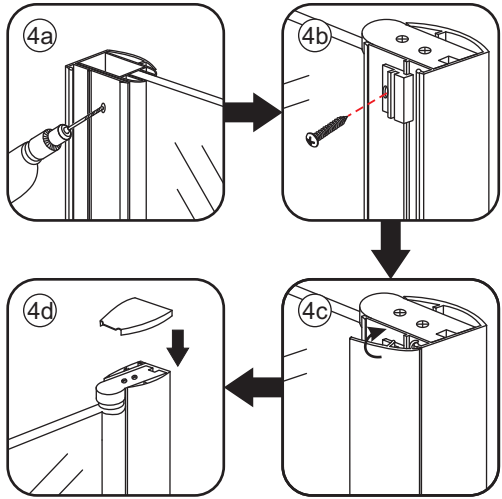

INSTALLATIE VOORSCHRIFT

PENDELDEUR IN NIS met NANO behandeld glas

1200x2000mm
(1180-1220) x2000mm

Zonder NANO

NANO

NANO kant aan de binnenzijde
Te herkennen aan de sticker

NANO kant aan de binnenzijde
Te herkennen aan de sticker

1

3

5

Voorzie alleen de
buitenzijde van de
cabine van siliconenkit.