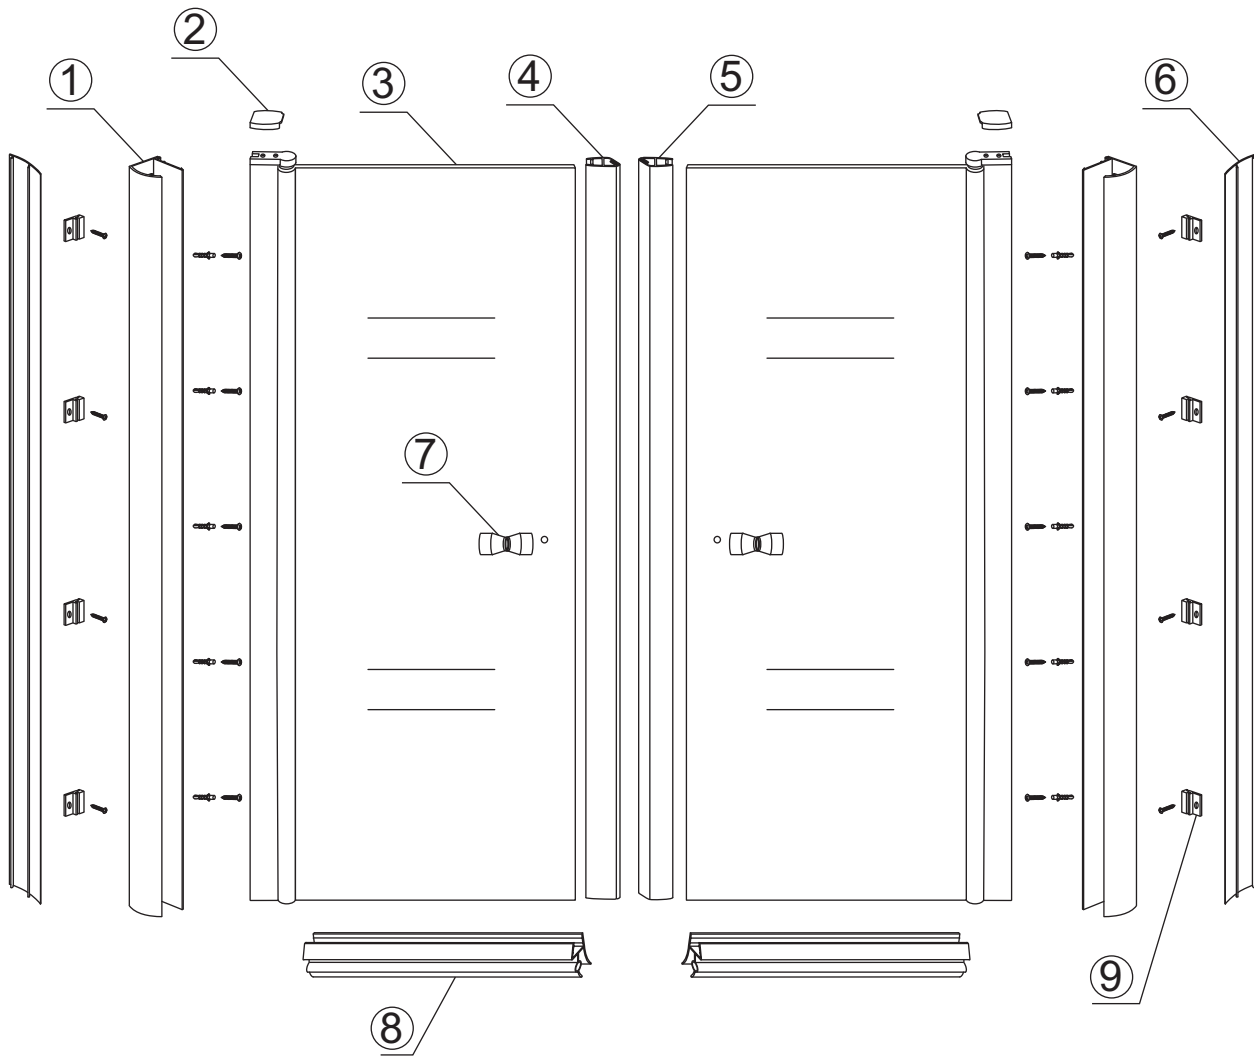

INSTALLATIE VOORSCHRIFT

PENDELDEUR IN NIS met NANO behandeld glas

1200x2000mm
(1180-1220) x2000mm

Zonder NANO

NANO

NANO kant aan de binnenzijde
Te herkennen aan de sticker

NANO kant aan de binnenzijde
Te herkennen aan de sticker

1

3

5

Voorzie alleen de
buitenzijde van de
cabine van siliconenkit.