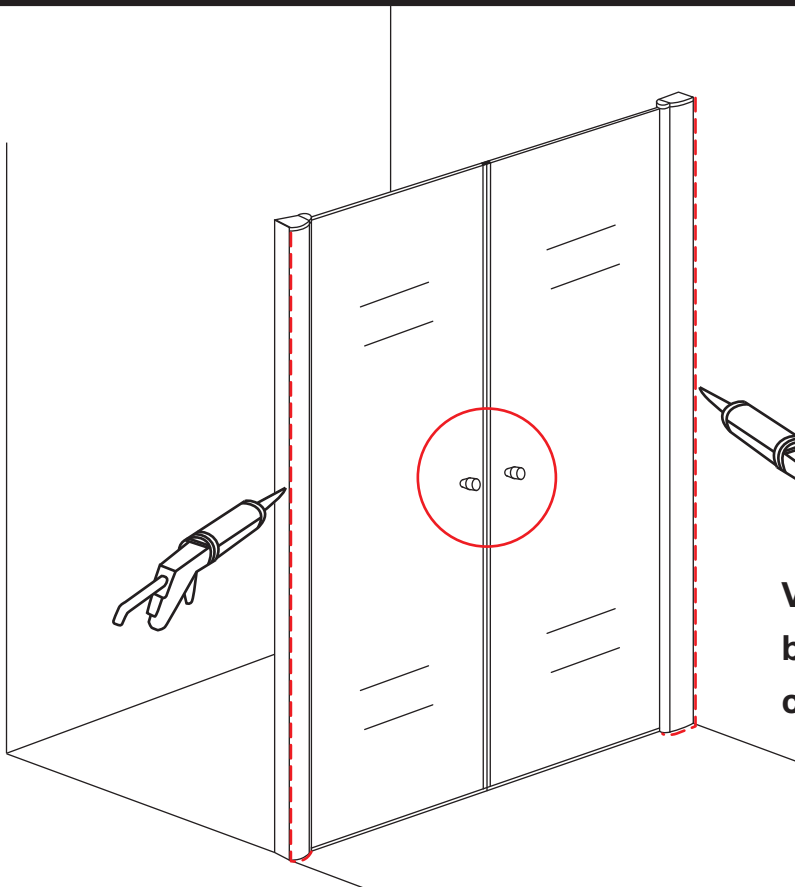

INSTALLATIE VOORSCHRIFT

PENDELDEUR IN NIS met NANO behandeld glas

1200x2000mm
(1180-1220) x2000mm

Zonder NANO

NANO

NANO kant aan de binnenzijde
Te herkennen aan de sticker

NANO kant aan de binnenzijde
Te herkennen aan de sticker

1

3

5

Voorzie alleen de
buitenzijde van de
cabine van siliconenkit.