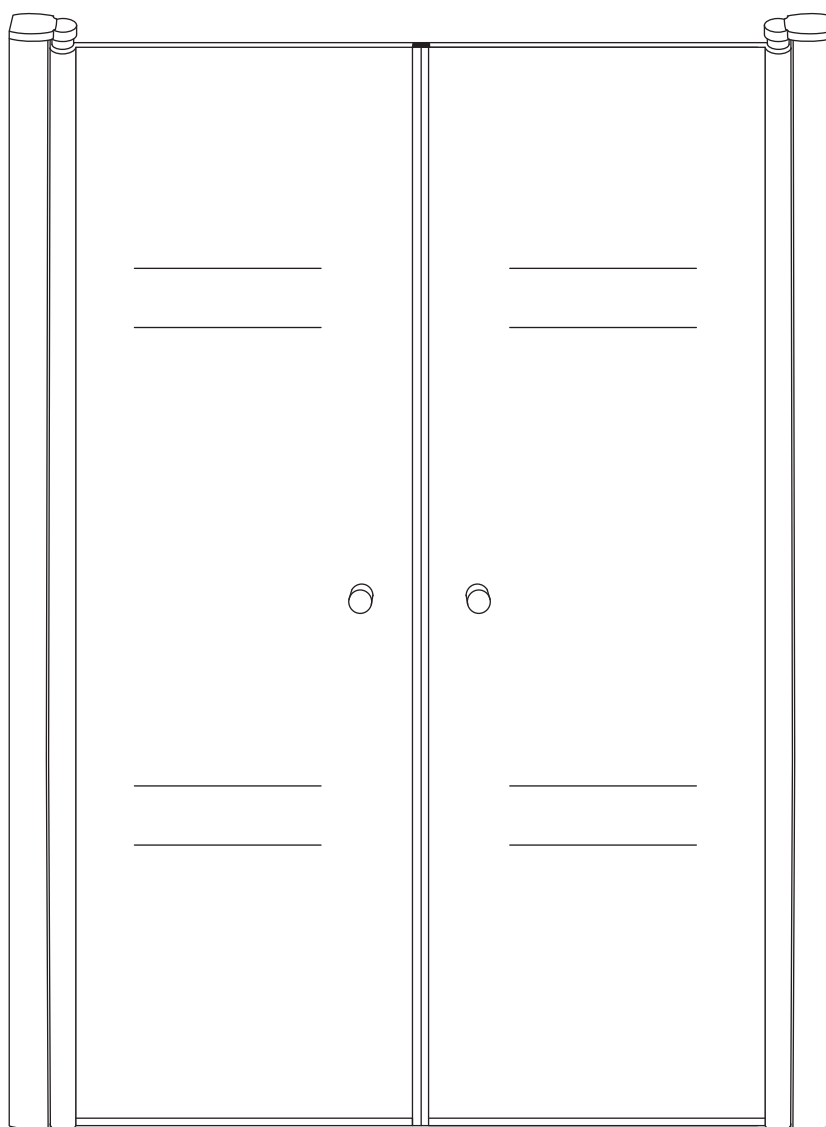

INSTALLATIE VOORSCHRIFT

PENDELDEUR IN NIS met NANO behandeld glas

1200x2000mm
(1180-1220) x2000mm

Zonder NANO

NANO

NANO kant aan de binnenzijde
Te herkennen aan de sticker

NANO kant aan de binnenzijde
Te herkennen aan de sticker