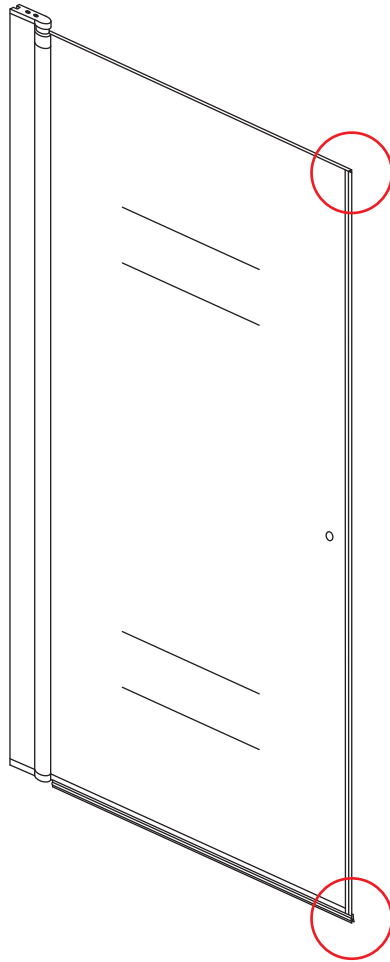

INSTALLATIE VOORSCHRIFT

PENDELDEUR IN NIS met NANO behandeld glas

1200x2000mm
(1180-1220) x2000mm

Zonder NANO

NANO

NANO kant aan de binnenzijde
Te herkennen aan de sticker

NANO kant aan de binnenzijde
Te herkennen aan de sticker

NANO kant aan de binnenzijde
Te herkennen aan de sticker

NANO kant aan de binnenzijde
Te herkennen aan de sticker

NANO garantie: 2 jaar bij normaal gebruik
LET OP: gebruik geen grove scherpe voorwerpen, zoals schuursponsjes of staalwol om het glas schoon te maken.

1

3

5

Voorzie alleen de
buitenzijde van de
cabine van siliconenkit.