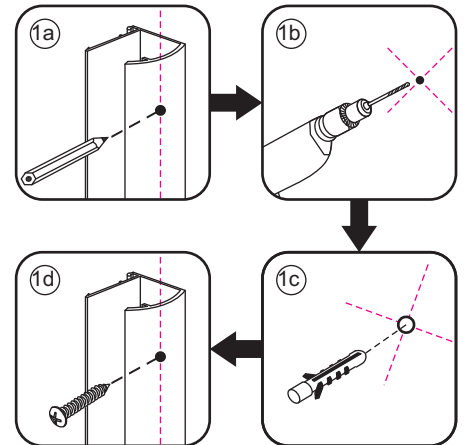

INSTALLATIE VOORSCHRIFT

PENDELDEUR IN NIS met NANO behandeld glas

1200x2000mm
(1180-1220) x2000mm

Zonder NANO

NANO

NANO kant aan de binnenzijde
Te herkennen aan de sticker

NANO kant aan de binnenzijde
Te herkennen aan de sticker

NANO kant aan de binnenzijde
Te herkennen aan de sticker

NANO kant aan de binnenzijde
Te herkennen aan de sticker

NANO garantie: 2 jaar bij normaal gebruik
LET OP: gebruik geen grove scherpe voorwerpen, zoals schuursponsjes of staalwol om het glas schoon te maken.

1

3

5

Voorzie alleen de
buitenzijde van de
cabine van siliconenkit.