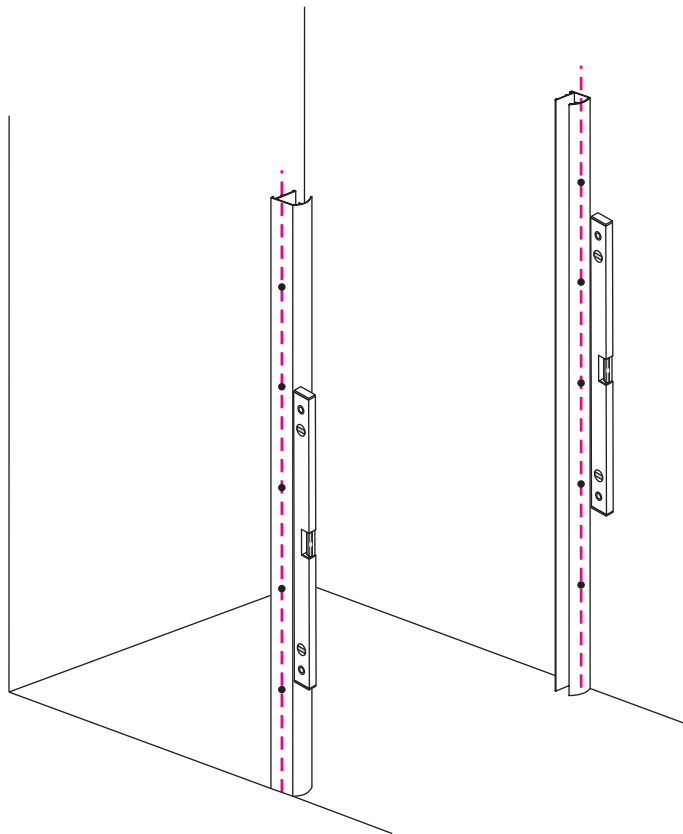

INSTALLATIE VOORSCHRIFT

PENDELDEUR IN NIS met NANO behandeld glas

1200x2000mm
(1180-1220) x2000mm

Zonder NANO

NANO

NANO kant aan de binnenzijde
Te herkennen aan de sticker

NANO kant aan de binnenzijde
Te herkennen aan de sticker

NANO kant aan de binnenzijde
Te herkennen aan de sticker

NANO kant aan de binnenzijde
Te herkennen aan de sticker

NANO garantie: 2 jaar bij normaal gebruik
LET OP: gebruik geen grove scherpe voorwerpen, zoals schuursponsjes of staalwol om het glas schoon te maken.

1

3

5

Voorzie alleen de
buitenzijde van de
cabine van siliconenkit.