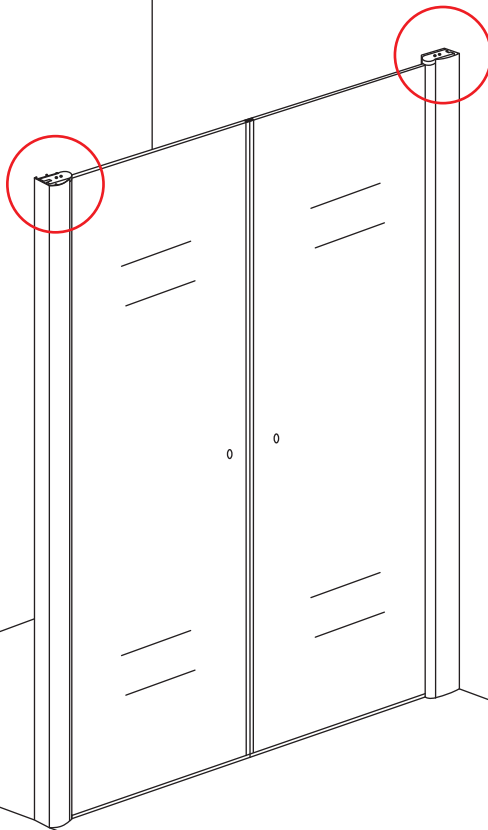

INSTALLATIE VOORSCHRIFT

PENDELDEUR IN NIS met NANO behandeld glas

1200x2000mm
(1180-1220) x2000mm

Zonder NANO

NANO

NANO kant aan de binnenzijde
Te herkennen aan de sticker

NANO kant aan de binnenzijde
Te herkennen aan de sticker

NANO kant aan de binnenzijde
Te herkennen aan de sticker

NANO kant aan de binnenzijde
Te herkennen aan de sticker

NANO garantie: 2 jaar bij normaal gebruik
LET OP: gebruik geen grove scherpe voorwerpen, zoals schuursponsjes of staalwol om het glas schoon te maken.

1

3

5

Voorzie alleen de
buitenzijde van de
cabine van siliconenkit.