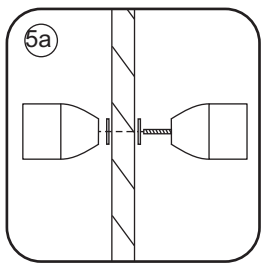

INSTALLATIE VOORSCHRIFT

PENDELDEUR IN NIS met NANO behandeld glas

1200x2000mm
(1180-1220) x2000mm

Zonder NANO

NANO

NANO kant aan de binnenzijde
Te herkennen aan de sticker

NANO kant aan de binnenzijde
Te herkennen aan de sticker

1

3

5

Voorzie alleen de
buitenzijde van de
cabine van siliconenkit.