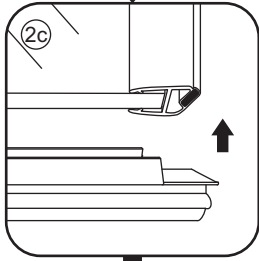

INSTALLATIE VOORSCHRIFT

PENDELDEUR IN NIS met NANO behandeld glas

1200x2000mm
(1180-1220) x2000mm

Zonder NANO

NANO

NANO kant aan de binnenzijde
Te herkennen aan de sticker

NANO kant aan de binnenzijde
Te herkennen aan de sticker

1

3

5

Voorzie alleen de
buitenzijde van de
cabine van siliconenkit.