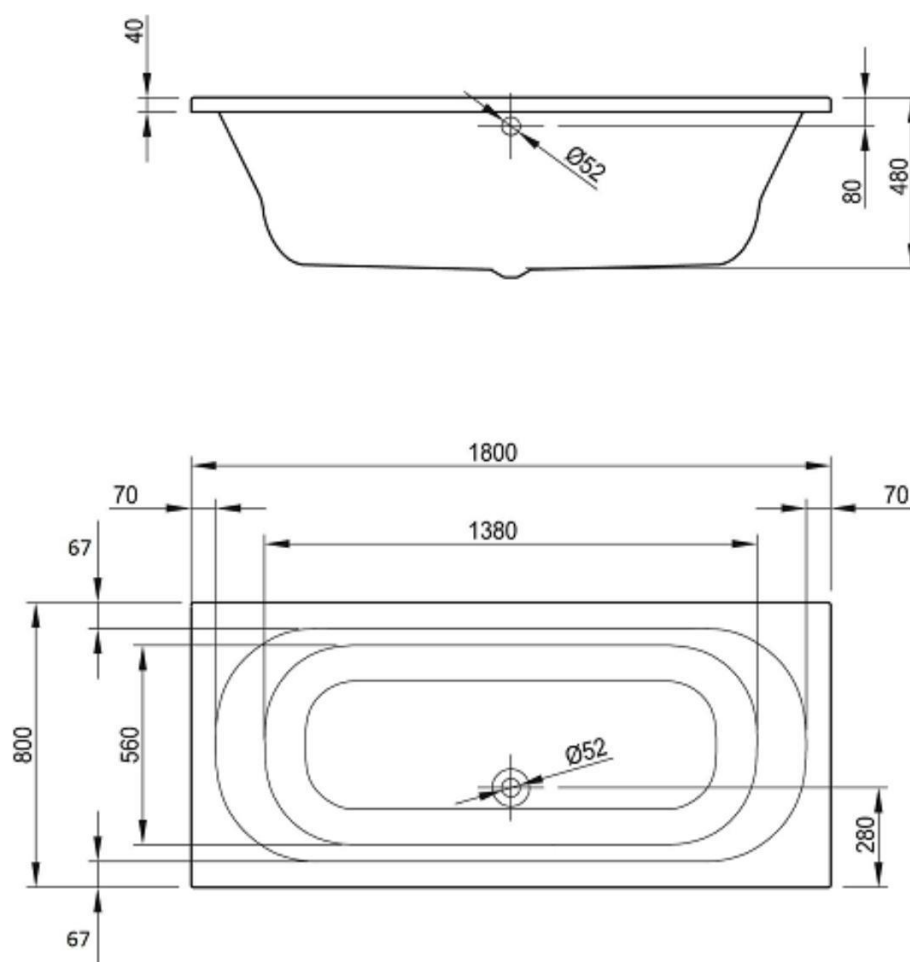

LONDON – INBOUWBAD DUO – 180X80

SKU 119576

LONDON – INBOUWBAD DUO – 180X80**SKU 119576**

<u>Afmetingen:</u>	lengte: 1800 mm breedte: 800 mm hoogte: 480 mm
<u>Materiaal:</u>	acryl – 4 mm – NF gekeurd
<u>Kleur:</u>	wit
<u>Kenmerken:</u>	– inbouwbad – duo – overloop diameter 52 mm – afvoer diameter 52 mm – met glasvezel verstevigd en ingewerkte bodemversteviging – geleverd met potenstel – isolerend – makkelijk te reinigen – CE gekeurd
<u>Gewicht:</u>	25 kg
<u>Inhoud:</u>	290 liter
<u>Optie:</u>	– badgreep: sku 119562 – standaard sifon: sku 130169