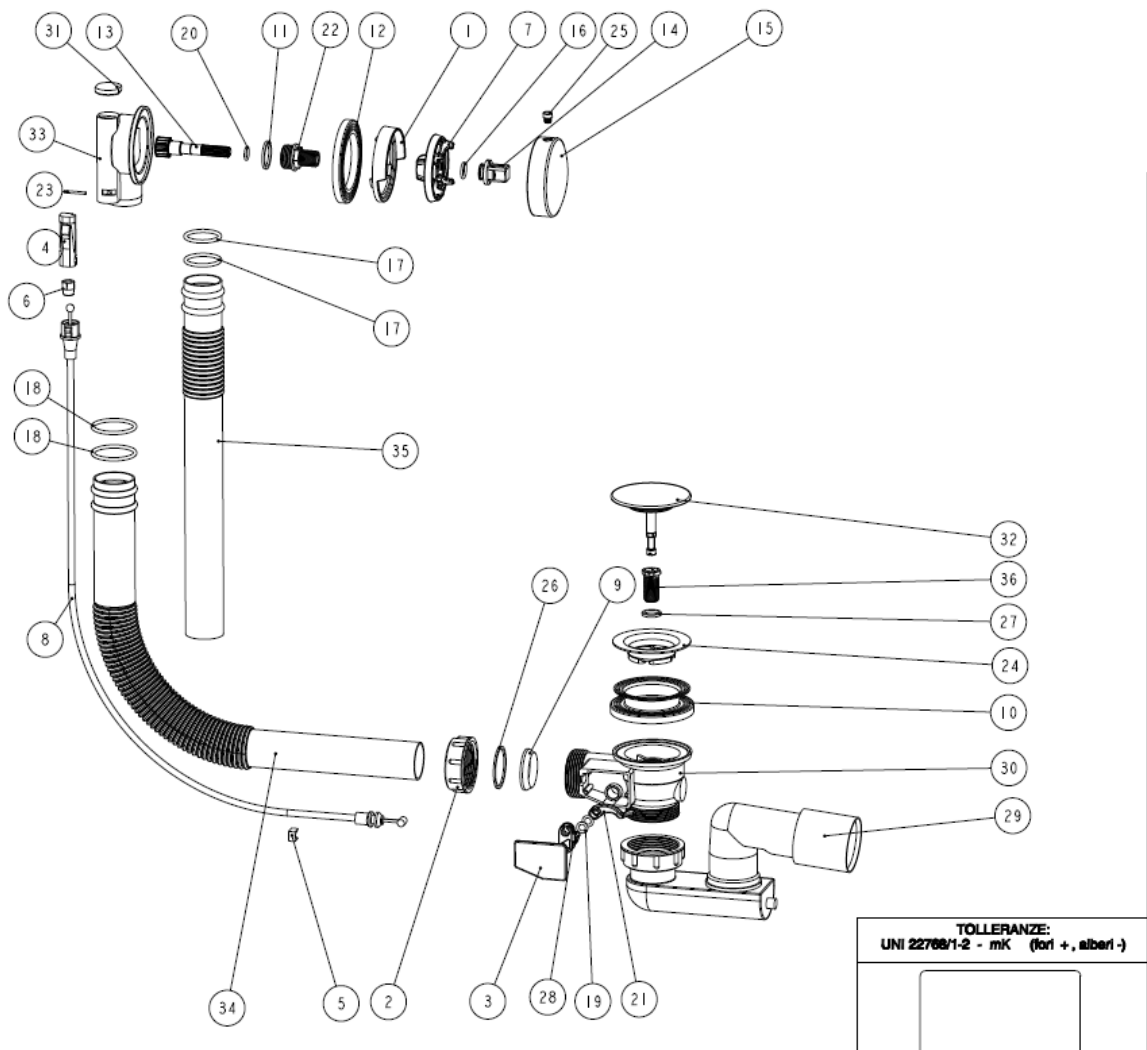

Sku 130050

Wisselstukkenlijst

- Te bestellen via algemeen NOS 130999

COPYRIGHT VAN MARCKE LOGISTICS NV

Afmetingen en assortiment kunnen worden gewijzigd zonder voorafgaandelijk bericht

1	PP0259
2	CA0014
3	CT0908
4	PP0906
5	PP0368
6	PP9758
7	FL16435
8	GA3074
9	GU0098
10	GU0412
11	GU0096
12	GU0102
13	PP0905
14	PP1686
15	MN0160
16	OR1591
17	OR0335
18	OR1582
19	OR0918
20	OR0468
21	PP3502
22	PP4287
23	MV1143
24	PL1033
25	PP4217
26	RN0172
27	RN0118
28	PP3509
29	AS071
30	CP0902
31	PP1212
32	ST0407
33	CP0901
34	TB3924
35	TB3925
36	MV0246