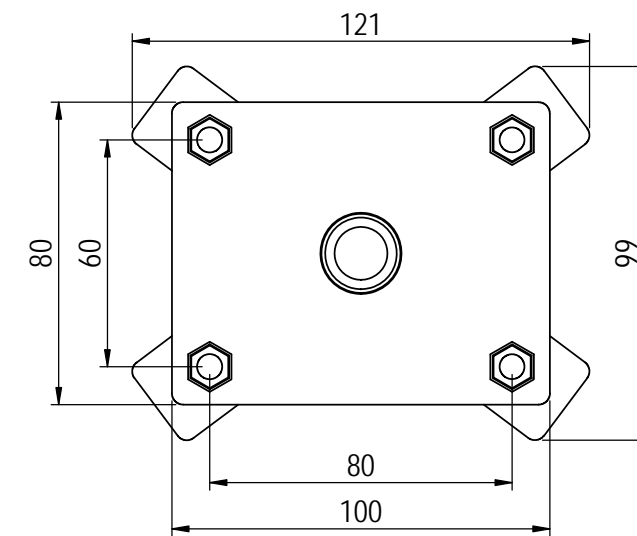

DIMENSIONS / DIMENSIONES

Cod. 59776

Cod. 59777

Cod. 59778

59776E201-02

Made in EU
NIF ES A 08246274

WE RESERVE THE RIGHT TO CHANGE ALL OR PART OF THE FEATURES OF THE ARTICLES OR CONTENTS OF THIS DOCUMENT, WITHOUT PRIOR NOTICE.
 NOUS RÉSERVONS LE DROIT DE MODIFIER TOTALEMENT OU EN PARTIE LES CARACTÉRISTIQUES DE NOS ARTICLES OU LE CONTENU DE CE DOCUMENT SANS PRÉ-AVIS.
 NOS RESERVAMOS EL DERECHO DE CAMBIAR TOTAL O PARCIALMENTE LAS CARACTERÍSTICAS DE NUESTROS ARTICULOS O EL CONTENIDO DE ESTE DOCUMENTO SIN PREVIO AVISO.
 CI RISERVIAMO IL DIRITTO DI CAMBIARE TOTALMENTE O PARZIALMENTE LES CARATTERISTICHE TECNICHE DEI NOSTRI PRODOTTI ED IL CONTENUTO DI QUESTO DOCUMENTO SENSA NESSUN PREAVVISO.
 WIR BEHALTEN UNS DAS RECHT VOR DIE EIGENSCHAFTEN UNSERER PRODUKTE ODER DEN INHALT DIESES PROSPEKTES TEILWEISE ODER VOLLSTÄNDIG, OHNE VORHERIGE BENACHRICHTIGUNG ZU ÄNDERN.
 WIJ BEHOUDEN ONS HET RECHT VOOR DE SPECIFICATIES VAN ONZE PRODUCTEN OF DE INHOUD VAN DIT DOCUMENT TOTAAL OF GEDEELTELIJK TE WIJZIGEN ZONDER BERICHTGEVING VOORAF.
 RESERVAMO-NOS NO DIEREITO DE ALTERAR, TOTAL OU PARCIALMENTE AS CARACTERÍSTICAS DOS NOSSOS ATIGOS OU O CONTEÚDO DESTE DOCUMENTO SEM AVISO PRÉVIO.

②

③

④

Cod. 59776-59777

①

PRESENTAR TORNILLOS
PLACE SCREWS
DIN-933 M6x8

JUNTA
JOINT

ATORNILLAR
CONEXIÓN 3/8"
A FLEJO
THREADING
CONNECTOR 3/8"

③

POSICIONAR ROCIADOR
Y FIJAR TORNILLOS (x4)
PLACE SHOWER HEAD
AND FIXING SCREWS (x4)

②

④

Cod. 59778

R.Ext.
1/2" W.BSP

ANCLAJE / ANCHORAGE

R.Ext.
1/2" W.BSP