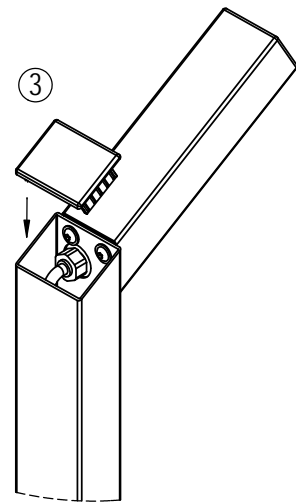

DIMENSIONS / DIMENSIONES

Cod. 59776

Cod. 59777

Cod. 59778

59776E201-02

Made in EU
NIF ES A 08246274

WE RESERVE THE RIGHT TO CHANGE ALL OR PART OF THE FEATURES OF THE ARTICLES OR CONTENTS OF THIS DOCUMENT, WITHOUT PRIOR NOTICE.
 NOUS RÉSERVONS LE DROIT DE MODIFIER TOTALEMENT OU EN PARTIE LES CARACTÉRISTIQUES DE NOS ARTICLES OU LE CONTENU DE CE DOCUMENT SANS PRÉ-AVIS.
 NOS RESERVAMOS EL DERECHO DE CAMBIAR TOTAL O PARCIALMENTE LAS CARACTERÍSTICAS DE NUESTROS ARTICULOS O EL CONTENIDO DE ESTE DOCUMENTO SIN PREVIO AVISO.
 CI RISERVIAMO IL DIRITTO DI CAMBIARE TOTALMENTE O PARZIALMENTE LES CARATTERISTICHE TECNICHE DEI NOSTRI PRODOTTI ED IL CONTENUTO DI QUESTO DOCUMENTO SENSA NESSUN PREAVVISO.
 WIR BEHALTEN UNS DAS RECHT VOR DIE EIGENSCHAFTEN UNSERER PRODUKTE ODER DEN INHALT DIESES PROSPEKTES TEILWEISE ODER VOLLSTÄNDIG, OHNE VORHERIGE BENACHRICHTIGUNG ZU ÄNDERN.
 WIJ BEHOUDEN ONS HET RECHT VOOR DE SPECIFICATIES VAN ONZE PRODUCTEN OF DE INHOUD VAN DIT DOCUMENT TOTAAL OF GEDEELTELIJK TE WIJZIGEN ZONDER BERICHTGEVING VOORAF.
 RESERVAMO-NOS NO DIEREITO DE ALTERAR, TOTAL OU PARCIALMENTE AS CARACTERÍSTICAS DOS NOSSOS ATIGOS OU O CONTEÚDO DESTE DOCUMENTO SEM AVISO PRÉVIO.

Cod. 59776
59777
59778

Installtion manual - Manual de instalación

DUCHA TEMPORIZADA ACERO INOXIDABLE
TIMMING SWITCH SHOWER STAINLESS STEEL

JUNTA
JOINT

①

ATORNILLAR TORNILLOS(x2)
Y CONEXIÓN 3/8"(x1)
THREADING SCREW(x2)
AND CONNECTOR 3/8"(x1)

②

③

④

Cod. 59776-59777

①

PRESENTAR TORNILLOS
PLACE SCREWS
DIN-933 M6x8

JUNTA
JOINT

ATORNILLAR
CONEXIÓN 3/8"
A FLEJO
THREADING
CONNECTOR 3/8"

③

POSICIONAR ROCIADOR
Y FIJAR TORNILLOS (x4)
PLACE SHOWER HEAD
AND FIXING SCREWS (x4)

②

④

Cod. 59778

R.Ext.
1/2" W.BSP

ANCLAJE / ANCHORAGE

R.Ext.
1/2" W.BSP