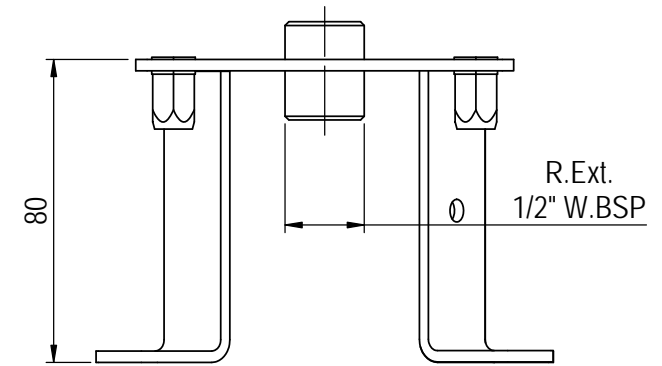

DIMENSIONS / DIMENSIONES

Cod. 59776

Cod. 59777

Cod. 59778

59776E201-02

Made in EU
NIF ES A 08246274

WE RESERVE THE RIGHT TO CHANGE ALL OR PART OF THE FEATURES OF THE ARTICLES OR CONTENTS OF THIS DOCUMENT, WITHOUT PRIOR NOTICE.
 NOUS RÉSERVONS LE DROIT DE MODIFIER TOTALEMENT OU EN PARTIE LES CARACTÉRISTIQUES DE NOS ARTICLES OU LE CONTENU DE CE DOCUMENT SANS PRÉ-AVIS.
 NOS RESERVAMOS EL DERECHO DE CAMBIAR TOTAL O PARCIALMENTE LAS CARACTERÍSTICAS DE NUESTROS ARTICULOS O EL CONTENIDO DE ESTE DOCUMENTO SIN PREVIO AVISO.
 CI RISERVIAMO IL DIRITTO DI CAMBIARE TOTALMENTE O PARZIALMENTE LES CARATTERISTICHE TECNICHE DEI NOSTRI PRODOTTI ED IL CONTENUTO DI QUESTO DOCUMENTO SENSA NESSUN PREAVVISO.
 WIR BEHALTEN UNS DAS RECHT VOR DIE EIGENSCHAFTEN UNSERER PRODUKTE ODER DEN INHALT DIESES PROSPEKTES TEILWEISE ODER VOLLSTÄNDIG, OHNE VORHERIGE BENACHRICHTIGUNG ZU ÄNDERN.
 WIJ BEHOUDEN ONS HET RECHT VOOR DE SPECIFICATIES VAN ONZE PRODUCTEN OF DE INHOUD VAN DIT DOCUMENT TOTAAL OF GEDEELTELIJK TE WIJZIGEN ZONDER BERICHTGEVING VOORAF.
 RESERVAMO-NOS NO DIEREITO DE ALTERAR, TOTAL OU PARCIALMENTE AS CARACTERÍSTICAS DOS NOSSOS ATIGOS OU O CONTEÚDO DESTE DOCUMENTO SEM AVISO PRÉVIO.

②

③

④

Cod. 59776-59777

①

PRESENTAR TORNILLOS
PLACE SCREWS
DIN-933 M6x8

JUNTA
JOINT

ATORNILLAR
CONEXIÓN 3/8"
A FLEJO
THREADING
CONNECTOR 3/8"

③

POSICIONAR ROCIADOR
Y FIJAR TORNILLOS (x4)
PLACE SHOWER HEAD
AND FIXING SCREWS (x4)

②

④

Cod. 59778

R.Ext.
1/2" W.BSP

ANCLAJE / ANCHORAGE

R.Ext.
1/2" W.BSP