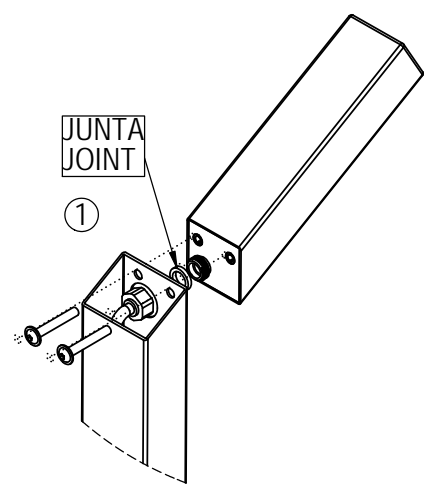

DIMENSIONS / DIMENSIONES

Cod. 59776

Cod. 59777

Cod. 59778

59776E201-02

Made in EU
NIF ES A 08246274

WE RESERVE THE RIGHT TO CHANGE ALL OR PART OF THE FEATURES OF THE ARTICLES OR CONTENTS OF THIS DOCUMENT, WITHOUT PRIOR NOTICE.
 NOUS RÉSERVONS LE DROIT DE MODIFIER TOTALEMENT OU EN PARTIE LES CARACTÉRISTIQUES DE NOS ARTICLES OU LE CONTENU DE CE DOCUMENT SANS PRÉ-AVIS.
 NOS RESERVAMOS EL DERECHO DE CAMBIAR TOTAL O PARCIALMENTE LAS CARACTERÍSTICAS DE NUESTROS ARTICULOS O EL CONTENIDO DE ESTE DOCUMENTO SIN PREVIO AVISO.
 CI RISERVIAMO IL DIRITTO DI CAMBIARE TOTALMENTE O PARZIALMENTE LES CARATTERISTICHE TECNICHE DEI NOSTRI PRODOTTI ED IL CONTENUTO DI QUESTO DOCUMENTO SENSA NESSUN PREAVVISO.
 WIR BEHALTEN UNS DAS RECHT VOR DIE EIGENSCHAFTEN UNSERER PRODUKTE ODER DEN INHALT DIESES PROSPEKTES TEILWEISE ODER VOLLSTÄNDIG, OHNE VORHERIGE BENACHRICHTIGUNG ZU ÄNDERN.
 WIJ BEHOUDEN ONS HET RECHT VOOR DE SPECIFICATIES VAN ONZE PRODUCTEN OF DE INHOUD VAN DIT DOCUMENT TOTAAL OF GEDEELTELIJK TE WIJZIGEN ZONDER BERICHTGEVING VOORAF.
 RESERVAMO-NOS NO DIEREITO DE ALTERAR, TOTAL OU PARCIALMENTE AS CARACTERÍSTICAS DOS NOSSOS ATIGOS OU O CONTEÚDO DESTE DOCUMENTO SEM AVISO PRÉVIO.

Cod. 59776
59777
59778

Installtion manual - Manual de instalación

DUCHA TEMPORIZADA ACERO INOXIDABLE
TIMMING SWITCH SHOWER STAINLESS STEEL

JUNTA
JOINT

①

ATORNILLAR TORNILLOS(x2)
Y CONEXIÓN 3/8"(x1)
THREADING SCREW(x2)
AND CONNECTOR 3/8"(x1)

②

③

④

Cod. 59776-59777

①

PRESENTAR TORNILLOS
PLACE SCREWS
DIN-933 M6x8

JUNTA
JOINT

ATORNILLAR
CONEXIÓN 3/8"
A FLEJO
THREADING
CONNECTOR 3/8"

③

POSICIONAR ROCIADOR
Y FIJAR TORNILLOS (x4)
PLACE SHOWER HEAD
AND FIXING SCREWS (x4)

②

④

Cod. 59778

R.Ext.
1/2" W.BSP

ANCLAJE / ANCHORAGE

R.Ext.
1/2" W.BSP