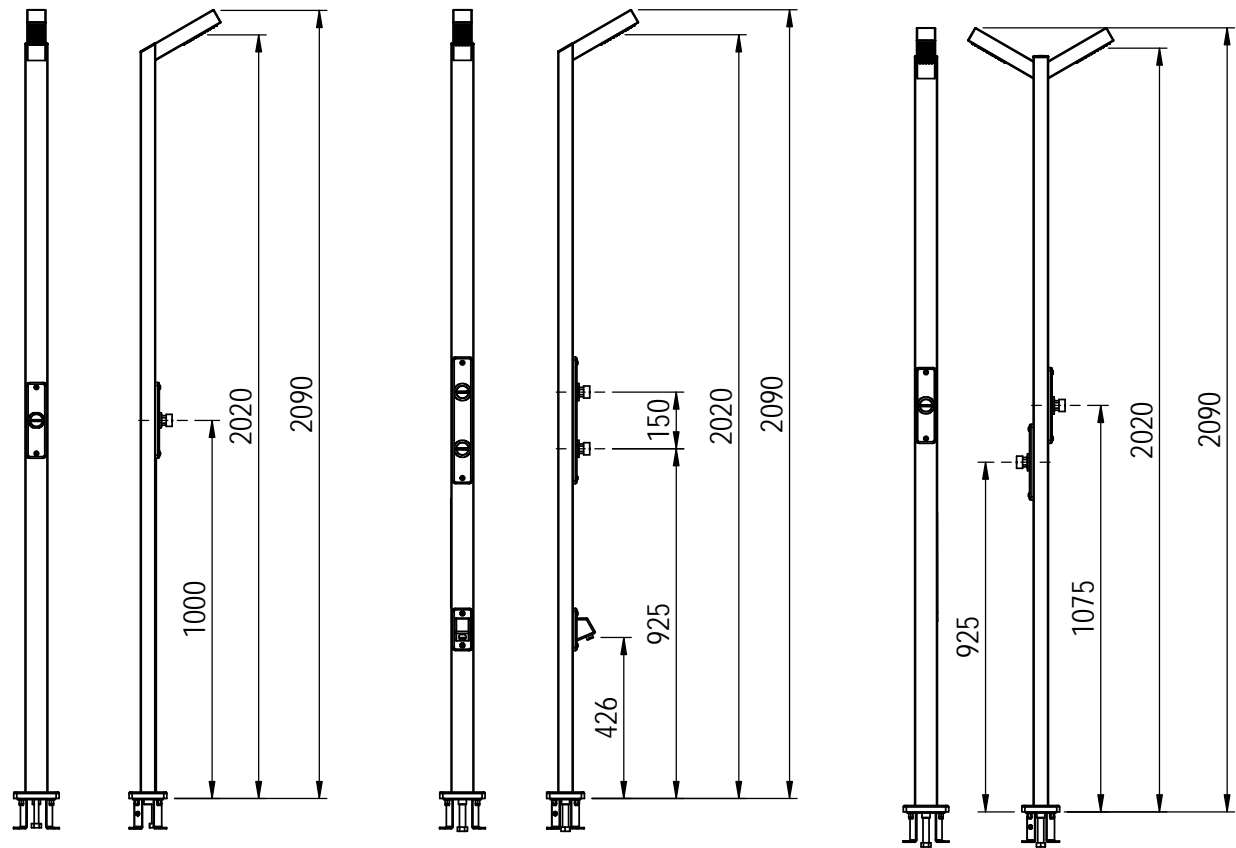

DIMENSIONS / DIMENSIONES

Cod. 59776

Cod. 59777

Cod. 59778

59776E201-02

Made in EU
NIF ES A 08246274

Cod. 59776
59777
59778