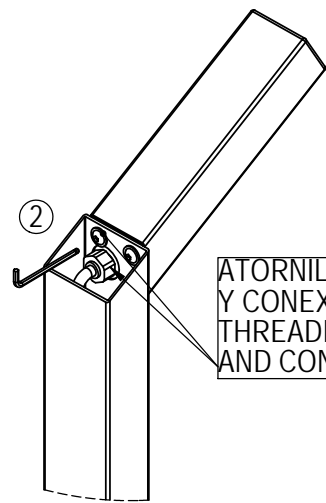

DIMENSIONS / DIMENSIONES

Cod. 59776

Cod. 59777

Cod. 59778

59776E201-02

Made in EU
NIF ES A 08246274

WE RESERVE THE RIGHT TO CHANGE ALL OR PART OF THE FEATURES OF THE ARTICLES OR CONTENTS OF THIS DOCUMENT, WITHOUT PRIOR NOTICE.
 NOUS RÉSERVONS LE DROIT DE MODIFIER TOTALEMENT OU EN PARTIE LES CARACTÉRISTIQUES DE NOS ARTICLES OU LE CONTENU DE CE DOCUMENT SANS PRÉ-AVIS.
 NOS RESERVAMOS EL DERECHO DE CAMBIAR TOTAL O PARCIALMENTE LAS CARACTERÍSTICAS DE NUESTROS ARTICULOS O EL CONTENIDO DE ESTE DOCUMENTO SIN PREVIO AVISO.
 CI RISERVIAMO IL DIRITTO DI CAMBIARE TOTALMENTE O PARZIALMENTE LES CARATTERISTICHE TECNICHE DEI NOSTRI PRODOTTI ED IL CONTENUTO DI QUESTO DOCUMENTO SENSA NESSUN PREAVVISO.
 WIR BEHALTEN UNS DAS RECHT VOR DIE EIGENSCHAFTEN UNSERER PRODUKTE ODER DEN INHALT DIESES PROSPEKTES TEILWEISE ODER VOLLSTÄNDIG, OHNE VORHERIGE BENACHRICHTIGUNG ZU ÄNDERN.
 WIJ BEHOUDEN ONS HET RECHT VOOR DE SPECIFICATIES VAN ONZE PRODUCTEN OF DE INHOUD VAN DIT DOCUMENT TOTAAL OF GEDEELTELIJK TE WIJZIGEN ZONDER BERICHTGEVING VOORAF.
 RESERVAMO-NOS NO DIEREITO DE ALTERAR, TOTAL OU PARCIALMENTE AS CARACTERÍSTICAS DOS NOSSOS ATIGOS OU O CONTEÚDO DESTE DOCUMENTO SEM AVISO PRÉVIO.

Cod. 59776
59777
59778

Installtion manual - Manual de instalación

DUCHA TEMPORIZADA ACERO INOXIDABLE
TIMMING SWITCH SHOWER STAINLESS STEEL

JUNTA
JOINT

①

ATORNILLAR TORNILLOS(x2)
Y CONEXIÓN 3/8"(x1)
THREADING SCREW(x2)
AND CONNECTOR 3/8"(x1)

②

③

④

Cod. 59776-59777

①

PRESENTAR TORNILLOS
PLACE SCREWS
DIN-933 M6x8

JUNTA
JOINT

ATORNILLAR
CONEXIÓN 3/8"
A FLEJO
THREADING
CONNECTOR 3/8"

③

POSICIONAR ROCIADOR
Y FIJAR TORNILLOS (x4)
PLACE SHOWER HEAD
AND FIXING SCREWS (x4)

②

④

Cod. 59778

R.Ext.
1/2" W.BSP

ANCLAJE / ANCHORAGE

R.Ext.
1/2" W.BSP