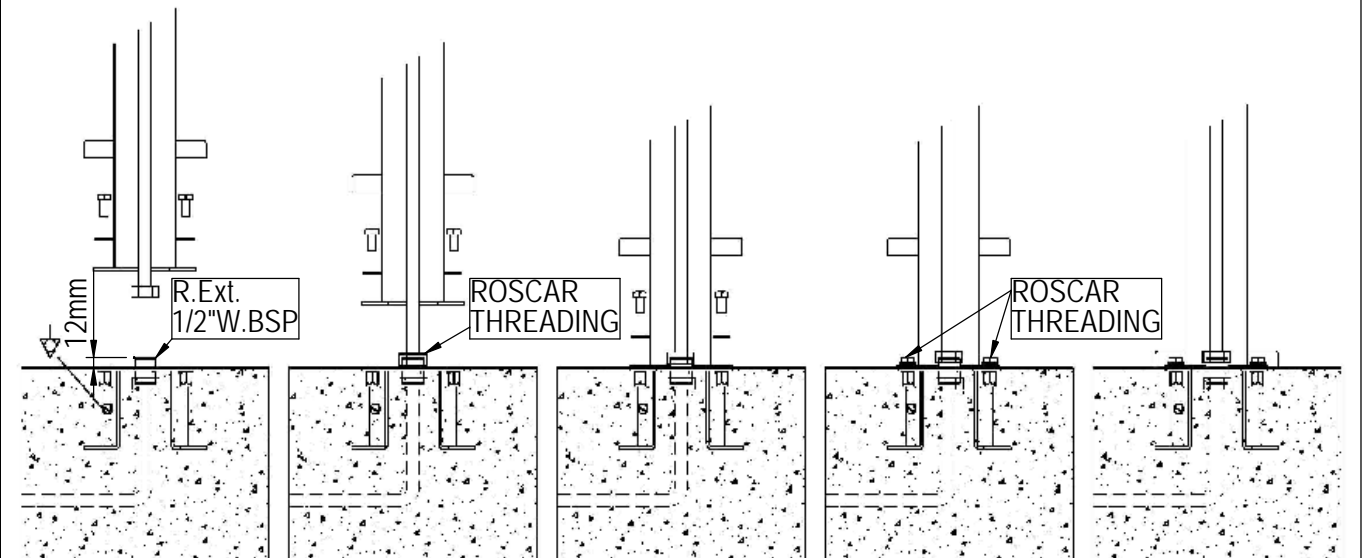

③

POSICIONAR ROCIADOR
Y FIJAR TORNILLOS (x4)
PLACE SHOWER HEAD
AND FIXING SCREWS (x4)

②

④

Cod. 59778

R.Ext.
1/2" W.BSP

ANCLAJE / ANCHORAGE

R.Ext.
1/2" W.BSP