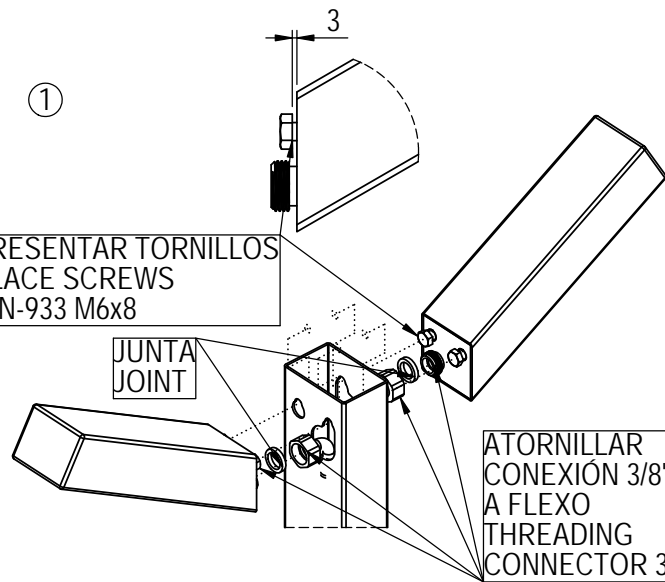

DIMENSIONS / DIMENSIONES

Cod. 59776

Cod. 59777

Cod. 59778

59776E201-02

Made in EU
NIF ES A 08246274

WE RESERVE THE RIGHT TO CHANGE ALL OR PART OF THE FEATURES OF THE ARTICLES OR CONTENTS OF THIS DOCUMENT, WITHOUT PRIOR NOTICE.
 NOUS RÉSERVONS LE DROIT DE MODIFIER TOTALEMENT OU EN PARTIE LES CARACTÉRISTIQUES DE NOS ARTICLES OU LE CONTENU DE CE DOCUMENT SANS PRÉ-AVIS.
 NOS RESERVAMOS EL DERECHO DE CAMBIAR TOTAL O PARCIALMENTE LAS CARACTERÍSTICAS DE NUESTROS ARTICULOS O EL CONTENIDO DE ESTE DOCUMENTO SIN PREVIO AVISO.
 CI RISERVIAMO IL DIRITTO DI CAMBIARE TOTALMENTE O PARZIALMENTE LES CARATTERISTICHE TECNICHE DEI NOSTRI PRODOTTI ED IL CONTENUTO DI QUESTO DOCUMENTO SENSA NESSUN PREAVVISO.
 WIR BEHALTEN UNS DAS RECHT VOR DIE EIGENSCHAFTEN UNSERER PRODUKTE ODER DEN INHALT DIESES PROSPEKTES TEILWEISE ODER VOLLSTÄNDIG, OHNE VORHERIGE BENACHRICHTIGUNG ZU ÄNDERN.
 WIJ BEHOUDEN ONS HET RECHT VOOR DE SPECIFICATIES VAN ONZE PRODUCTEN OF DE INHOUD VAN DIT DOCUMENT TOTAAL OF GEDEELTELIJK TE WIJZIGEN ZONDER BERICHTGEVING VOORAF.
 RESERVAMO-NOS NO DIEREITO DE ALTERAR, TOTAL OU PARCIALMENTE AS CARACTERÍSTICAS DOS NOSSOS ATIGOS OU O CONTEÚDO DESTE DOCUMENTO SEM AVISO PRÉVIO.

Cod. 59776
59777
59778

Installtion manual - Manual de instalación

DUCHA TEMPORIZADA ACERO INOXIDABLE
TIMMING SWITCH SHOWER STAINLESS STEEL

JUNTA
JOINT

①

ATORNILLAR TORNILLOS(x2)
Y CONEXIÓN 3/8"(x1)
THREADING SCREW(x2)
AND CONNECTOR 3/8"(x1)

②

③

④

Cod. 59776-59777

①

PRESENTAR TORNILLOS
PLACE SCREWS
DIN-933 M6x8

JUNTA
JOINT

ATORNILLAR
CONEXIÓN 3/8"
A FLEJO
THREADING
CONNECTOR 3/8"

③

POSICIONAR ROCIADOR
Y FIJAR TORNILLOS (x4)
PLACE SHOWER HEAD
AND FIXING SCREWS (x4)

②

④

Cod. 59778

R.Ext.
1/2" W.BSP

ANCLAJE / ANCHORAGE

R.Ext.
1/2" W.BSP