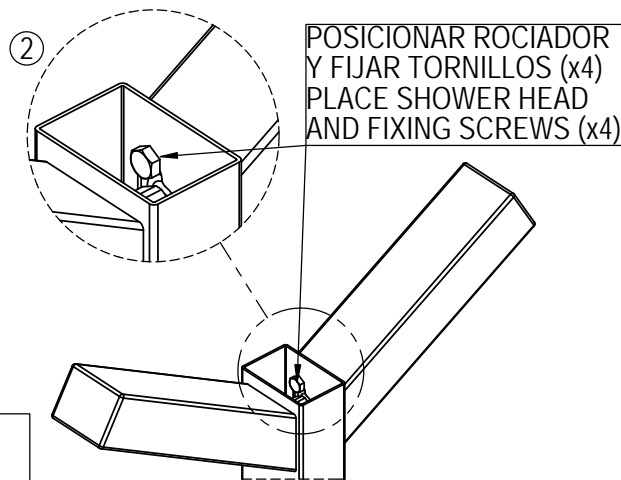

Cod. 59776
59777
59778

Installtion manual - Manual de instalación

DUCHA TEMPORIZADA ACERO INOXIDABLE
TIMMING SWITCH SHOWER STAINLESS STEEL

JUNTA
JOINT

①

ATORNILLAR TORNILLOS(x2)
Y CONEXIÓN 3/8"(x1)
THREADING SCREW(x2)
AND CONNECTOR 3/8"(x1)

②

③

④

Cod. 59776-59777

①

PRESENTAR TORNILLOS
PLACE SCREWS
DIN-933 M6x8

JUNTA
JOINT

ATORNILLAR
CONEXIÓN 3/8"
A FLEJO
THREADING
CONNECTOR 3/8"

③

POSICIONAR ROCIADOR
Y FIJAR TORNILLOS (x4)
PLACE SHOWER HEAD
AND FIXING SCREWS (x4)

②

④

Cod. 59778

R.Ext.
1/2" W.BSP

ANCLAJE / ANCHORAGE

R.Ext.
1/2" W.BSP