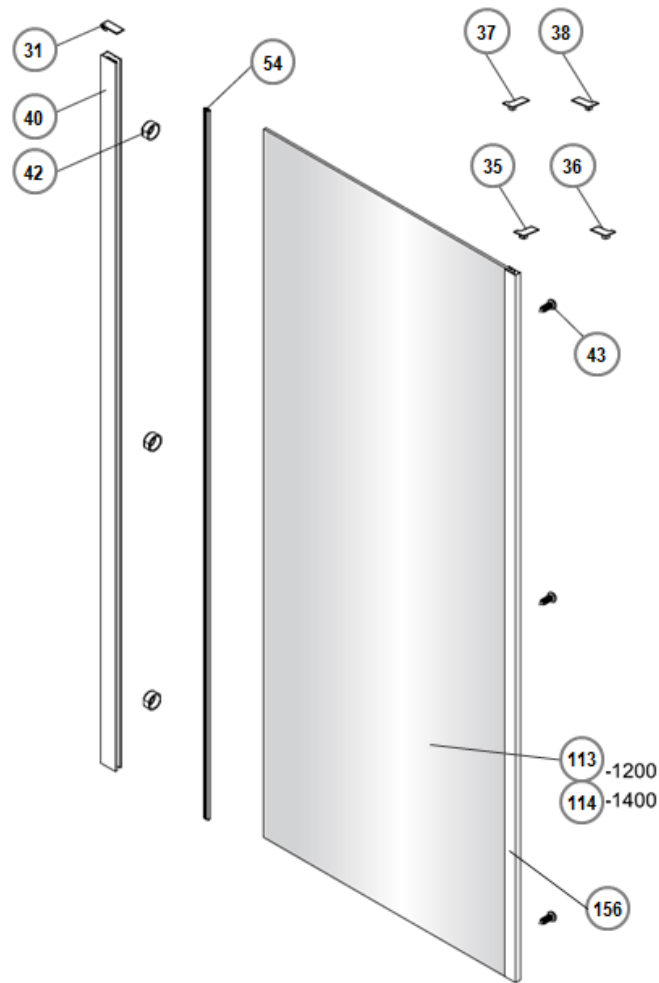

SKU 224116	SKU 224117
SWING EASY – FIXED PANEL - 80X195 - CHROME	SWING EASY – FIXED PANEL - 90X195 - CHROME
SWING EASY – VASTE WAND - 80X195 – CHROOM	SWING EASY – VASTE WAND - 90X195 – CHROOM
SWING EASY – PAROI FIXE - 80X195 - CHROME	SWING EASY – PAROI FIXE - 90X195 - CHROME
SWING EASY – FESTE WAND - 80X195 - CHROM	SWING EASY – FESTE WAND - 90X195 - CHROM

No.	Description (English)	Description (Dutch)	Description (French)	Spare part SKU
31	Plastic cover	Plastic kappen	Couvercle en plastique	224403
35	Plastic cover	Plastic kappen	Couvercle en plastique	224439
36	Plastic cover	Plastic kappen	Couvercle en plastique	
37	Plastic cover	Plastic kappen	Couvercle en plastique	
38	Plastic cover	Plastic kappen	Couvercle en plastique	
40	Wall Profile	Muurprofiel	Profil mural	224425
42	Plastic cover	Plastic kappen	Couvercle en plastique	224406
43	Plastic cover	Plastic kappen	Couvercle en plastique	
54	Vertical seal	Verticaal dichting	Joint vertical	
113	Glass Fixed Panel for 80cm	Glas vaste wand voor 80cm	Paroi fixe du verre pour 80cm	
114	Glass Fixed Panel for 90cm	Glas vaste wand voor 90cm	Paroi fixe du verre pour 90cm	
156	Corner Profile	Hoekprofiel	Profil d'angle	