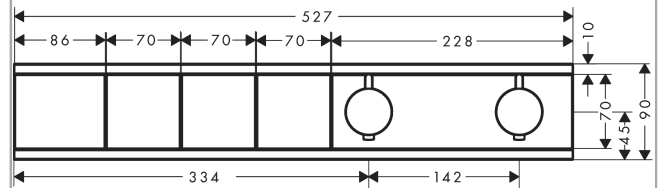

RainSelect

Thermostaat inbouw voor 3 systemen

Oppervlakken: **Chroom** Art.-nr.: **15381000**

Beschrijving

Funcities

- in functie van het volume en de inbouwsituatie, wordt het debiet met ongeveer 50% verminderd en geïntegreerde stopfunctie
- 3 uitgangen
- gelijktijdig gebruik van meerdere systemen/uitgangen
- Selectknop : comfortabel aan-/uitschakelen voor 3 douchesystemen
- thermostaatkardoes, start/stop-kraan
- SafetyStop temperatuurblokkering bij 40°C
- Safety Function: voorinstelbare heetwaterbegrenzing
- terugslagklep
- Thermostaat wordt geleverd met de druktoetsen : handdouche, PowderRain en schouderdouche

Technologie

Productafbeelding

Maattekening