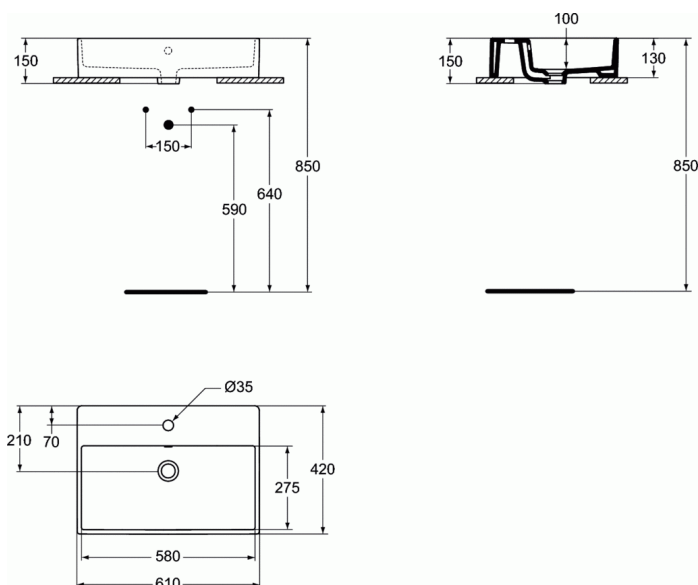

Référence produit: K0781

STRADA

Lavabo à poser 600 mm

Lavabo à poser 600 mm

Lavabo à poser en grès fin de première qualité.

En grès fin cuite à 1270°, est insensible à la lumière et inaltérable aux acides de base.

Sa porosité est inférieure à 0,1%, le point de rupture se situe entre 480 et 520Kg/cm².

L'émail (épaisseur de 0,7mm) est posé directement sur la porcelaine et est cuit à la même température, et ce sans engobe.

Lavabo à poser émaillé sur ces 4 côtés équipé d'un trou de robinetterie central.

Le trop-plein est à l'arrière du lavabo.

Le nom du fabricant apparaît en toute lettre sur le produit.

Dimensions (l x p x h) : 600 x 420 x 145 mm