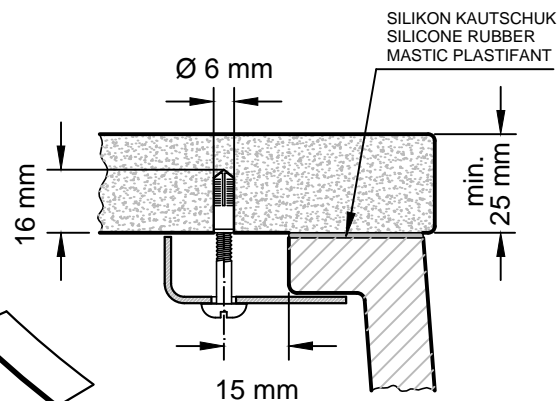

# LOOP & Friends

AUSSCHNITTSCHABLONE  
 GABARIT POUR DECOUPE  
 TEMPLATE FOR CUTTING

9307 85 A3  
 Stand: 03. 2003

**ACHTUNG**

Wie Sie unserem Sanitärkatalog entnehmen können, liefern wir normalerweise keine Ausschnittschablone mit, da keramische Toleranzen von mehreren Millimetern möglich sind und somit ein exakter Einbau nicht gewährleistet ist. Bei der vorliegenden Schablone sind die keramischen Toleranzen und ein Sicherheitsabstand mit berücksichtigt. Daher kann es sein, daß in verschiedenen Fällen die Abdeckplatte bis zu 15 mm über den Beckenrand ragen kann. Darum empfehlen wir, den Ausschnitt anhand des Originalwaschtisches vorzunehmen (siehe Montageanleitung). Bei Rückfragen können Sie sich gerne an uns wenden.

**ATTENTION**

Comme vous avez pu le lire dans notre catalogue sanitaire, nous ne fournissons pas de plan de découpe avec nos vasques. En effet, suite aux tolérances céramiques qui peuvent aller jusqu'à plusieurs millimètres, un encastrement parfait ne peut être réalisé.

Dans le plan de découpe joint, les tolérances céramiques ainsi qu'une petite sécurité sont prises en considération. Il peut en découler, dans certains cas, un dépassement du bord du lavabo sur le plan de toilette jusqu'à 15 mm. C'est la raison pour laquelle nous conseillons de préparer la découpe à partir du lavabo livré (voir conseils de montage).

The enclosed template makes allowances for the ceramic tolerances plus a certain safety margin. In some cases the countertop may project up to 15 mm beyond the edge of the washbasin. We therefore recommend using the original washbasin for the cutout. (See installation instructions). If you should have any further questions please do not hesitate to contact us.